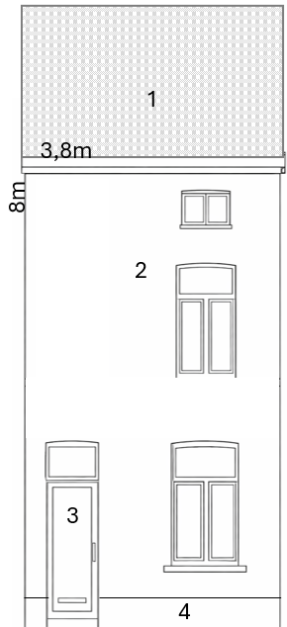

ZIE BIJZONDERE VOORWAARDE(N)

Nieuwe gevel

Hilarius Bertolfstraat 27 9050 Gent

Schaal 1/100

1 = donkere pannen

2 = 12cm buitenmuurisolatie met donkergrijze crepi

3 = wit schrijnwerk

4 = 12cm buitenmuurisolatie met blauwsteen plint