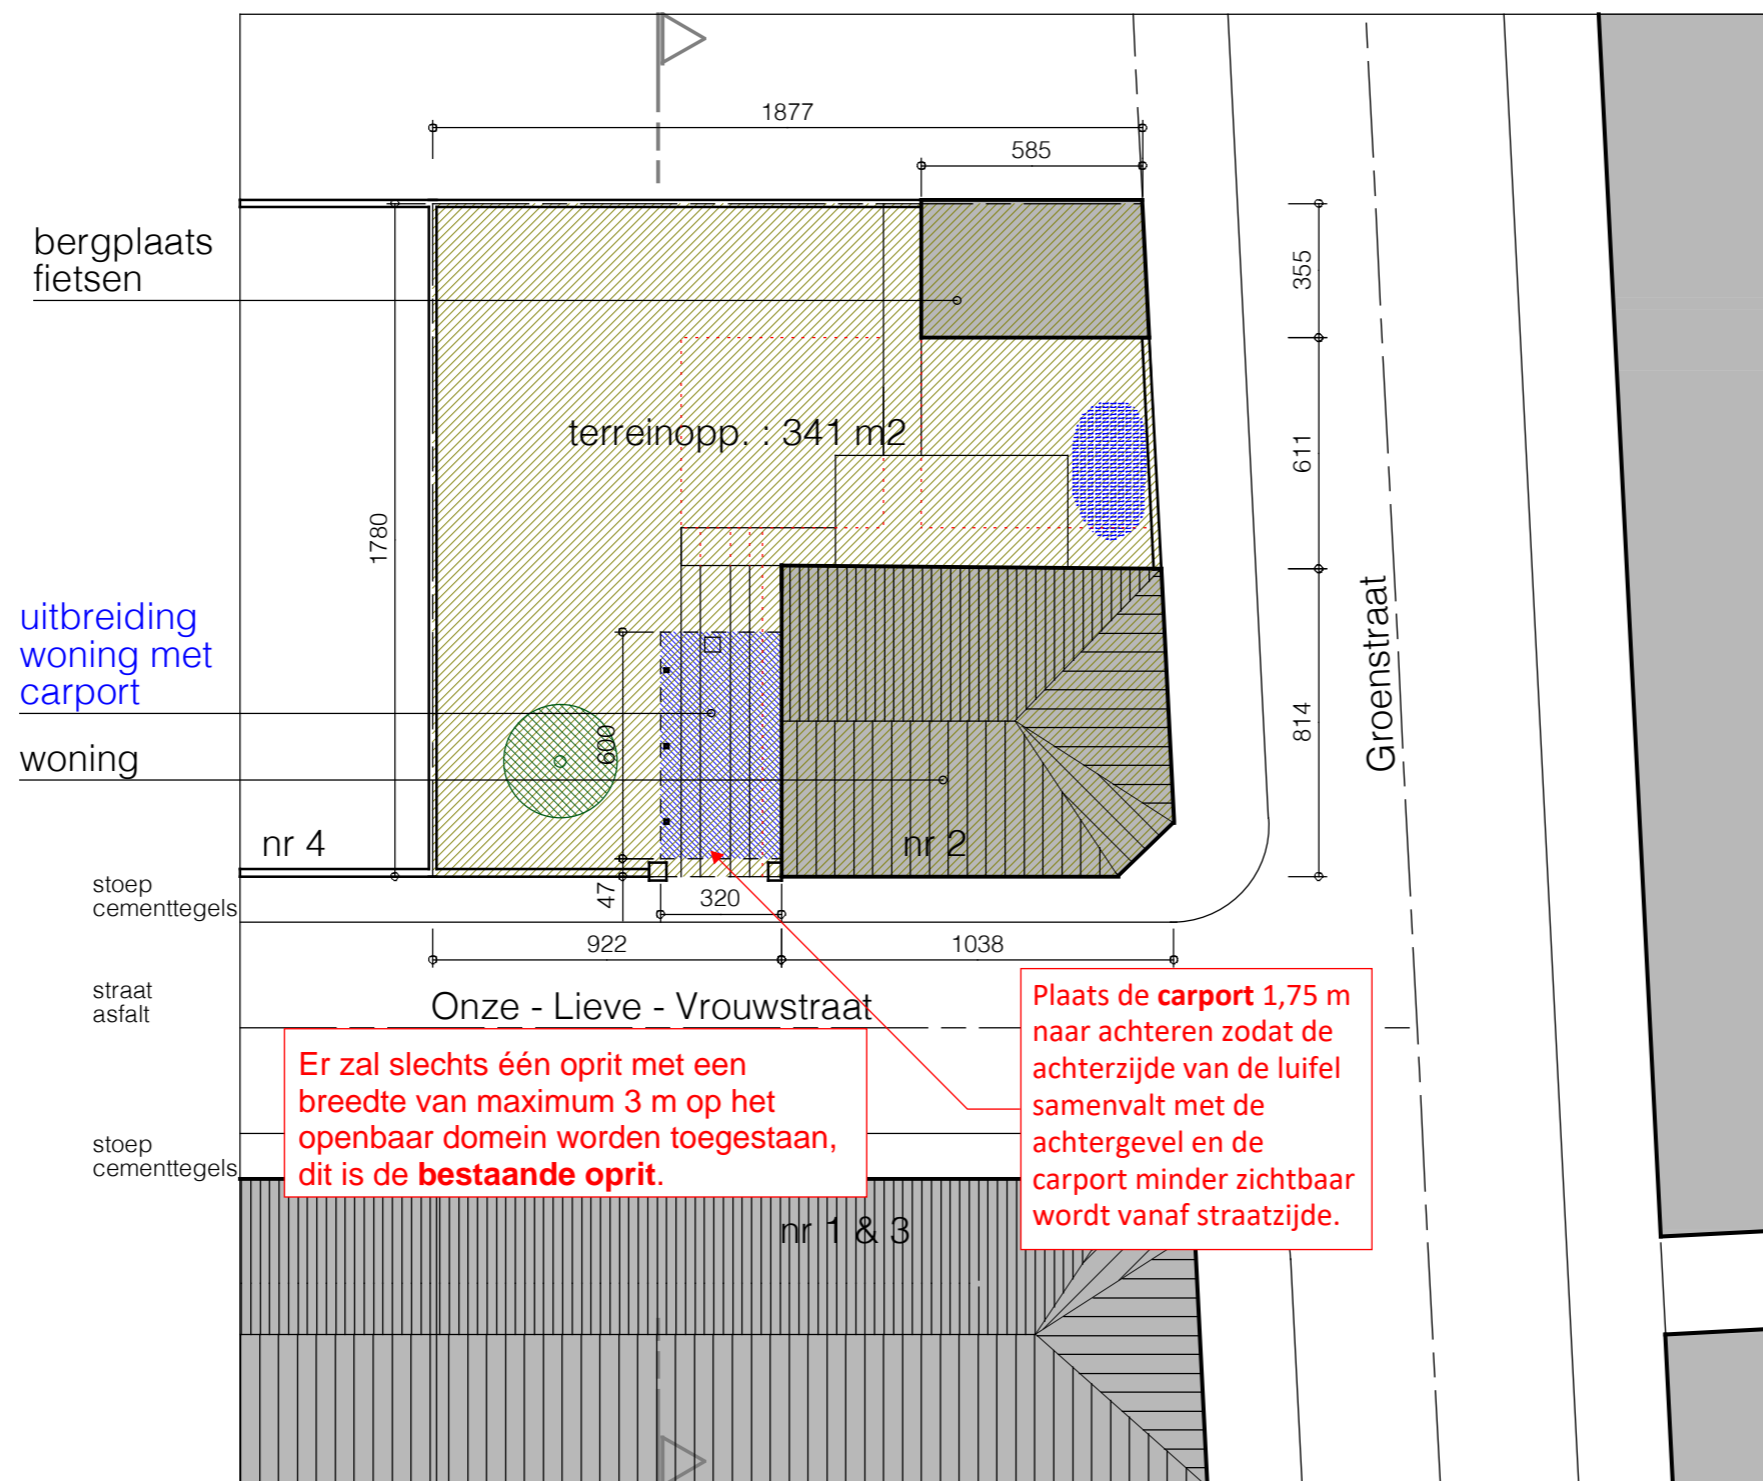

# ZIE BIJZONDERE VOORWAARDE(N)

- De volgende handelingen zijn **uitgesloten** van de vergunning:
- het vervangen van alle schrijnwerk (ramen en voordeur)
  - Het vervangen van modillons of (delen van) de kroonlijst.
  - het vervangen van de dakbedekking.
  - het plaatsen van een nieuw raam in de blindnis

inplanting - nieuwe toestand