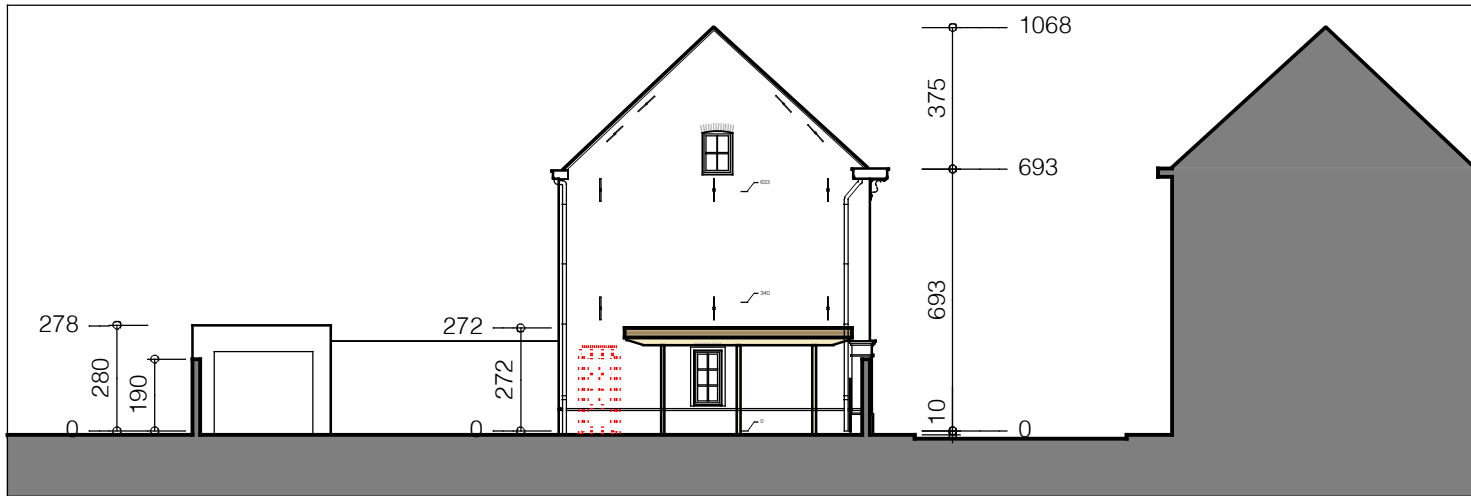

**ZIE BIJZONDERE
VOORWAARDE(N)**

terreinprofiel - nieuwe toestand

De volgende handelingen zijn uitgesloten van de vergunning:

- het vervangen van alle schrijnwerk (ramen en voordeur)
- Het vervangen van modillons of (delen van) de kroonlijst.
- het vervangen van de dakbedekking.
- het plaatsen van een nieuw raam in de blindnis