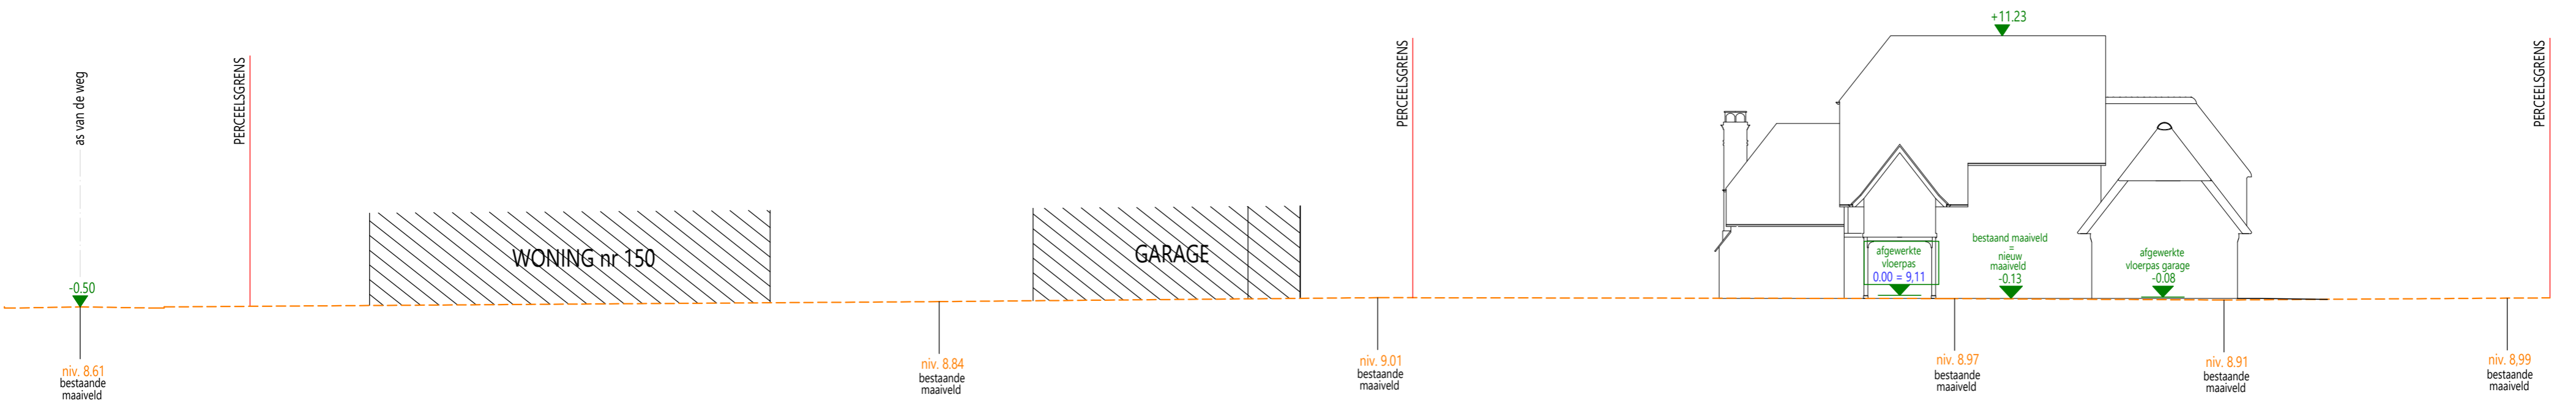

**ZIE BIJZONDERE
VOORWAARDE(N)**

TERREINPROFIEL A

schaal: 1/200
eenheid: in cm

0 5m

GRUWEZ
ARCHITECTENBUREAU