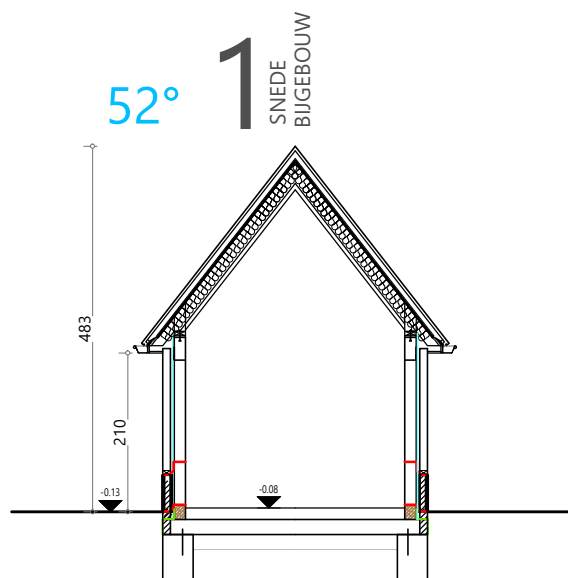

**ZIE BIJZONDERE
VOORWAARDE(N)**

GRUWEZ
ARCHITECTENBUREAU

Architectenbureau Frank Gruwez BV
Kattestraat 18, 9700 Oudenaarde
www.gruwez.org - info@gruwez.org
055 45 53 63 - 0475 49 18 52

1m 2m 3m 4m 5m

schaal: 1/100
eenheid: in cm