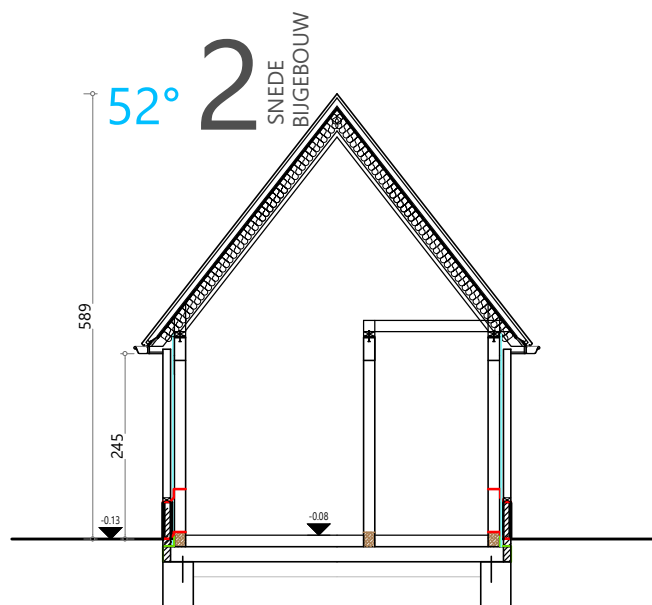

**ZIE BIJZONDERE
VOORWAARDE(N)**

schaal: 1/100
eenheid: in cm

GRUWEZ
ARCHITECTENBUREAU

Architectenbureau Frank Gruwez BV
Kattestraat 18, 9700 Oudenaarde
www.gruwez.org - info@gruwez.org
055 45 53 63 - 0475 49 18 52