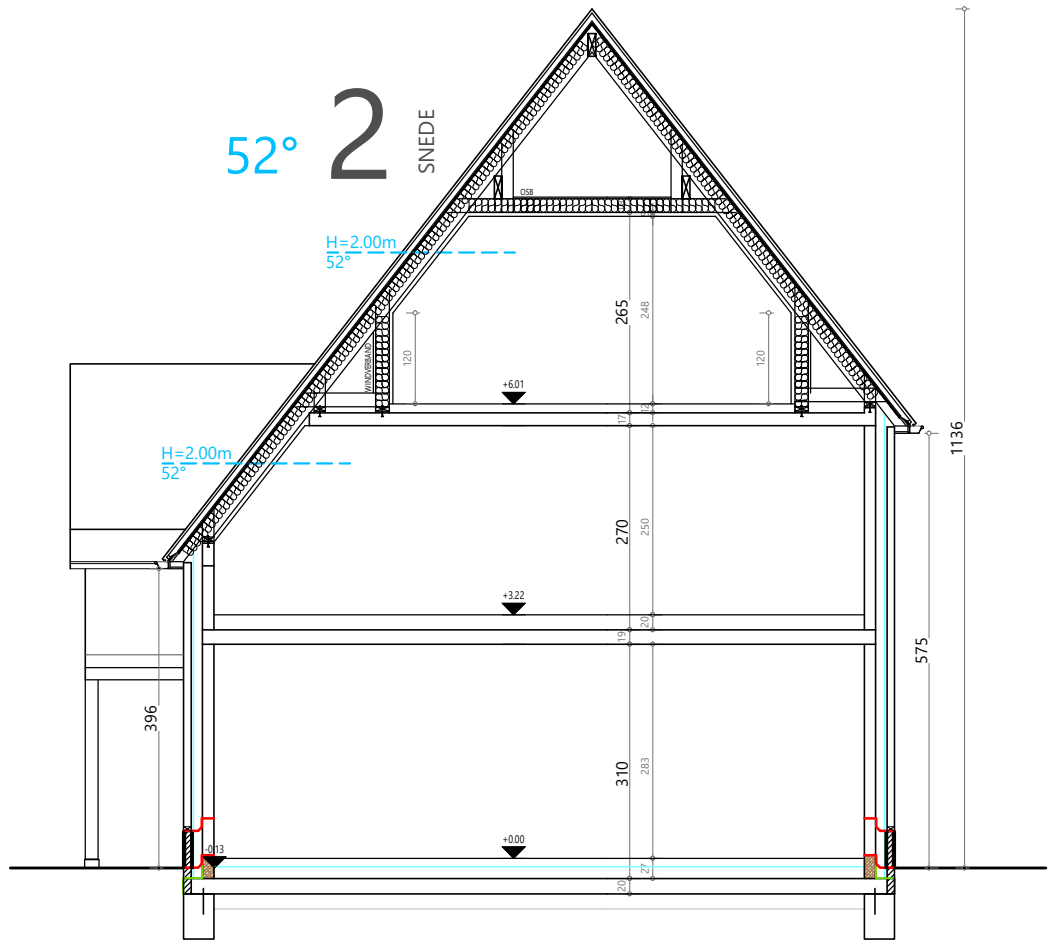

**ZIE BIJZONDERE
VOORWAARDE(N)**

schaal: 1/100
eenheid: in cm

GRUWEZ
ARCHITECTENBUREAU

Architectenbureau Frank Gruwez BV
Kattestraat 18, 9700 Oudenaarde
www.gruwez.org - info@gruwez.org
055 45 53 63 - 0475 49 18 52