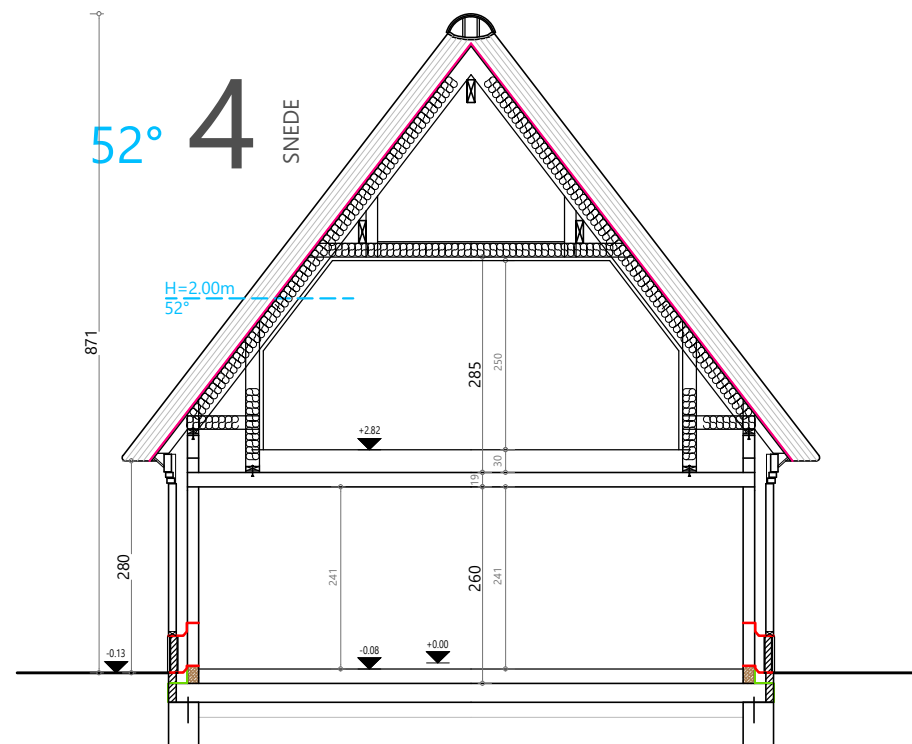

ZIE BIJZONDERE VOORWAARDE(N)

GRUWEZ
ARCHITECTENBUREAU

Architectenbureau Frank Gruwez BV
Kattestraat 18, 9700 Oudenaarde
www.gruwez.org - info@gruwez.org
055 45 53 63 - 0475 49 18 52

1m 2m 3m 4m 5m

schaal: 1/100
eenheid: in cm