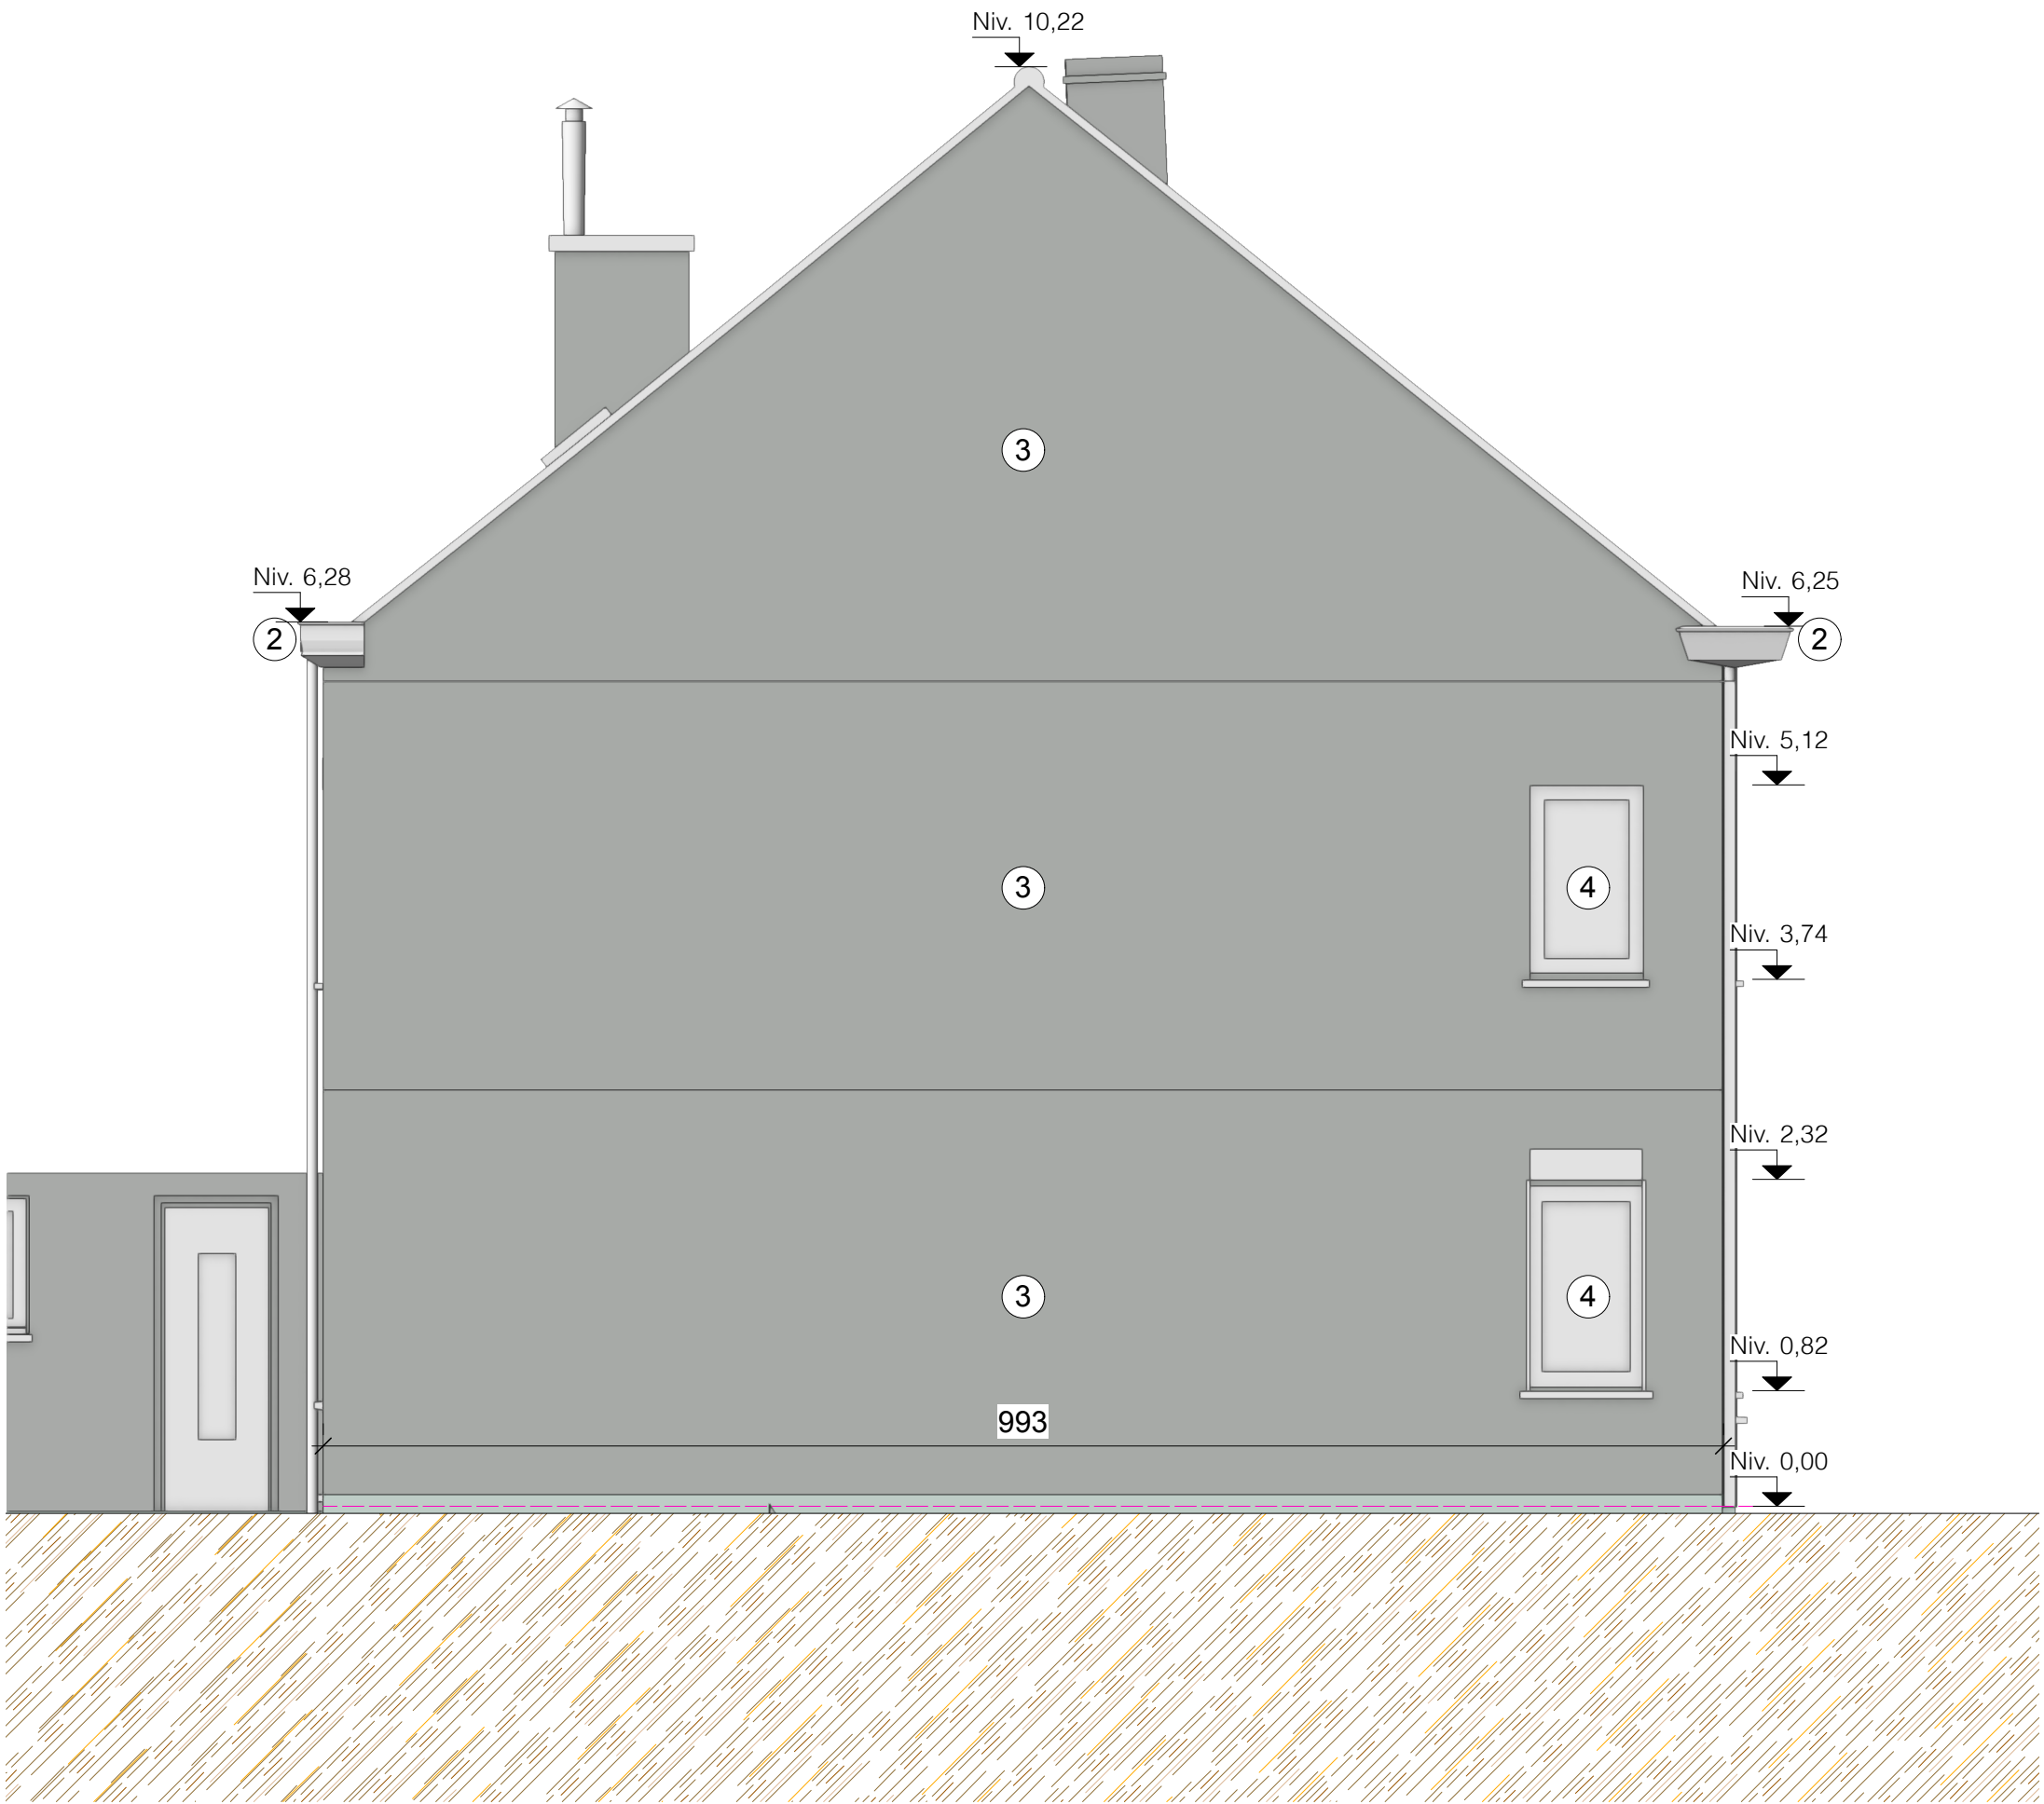

Legende Gevels (BT):

- 1. rode dakpannen
- 2. witte bakgoot
- 3. beige gevelmetselwerk
- 4. wit buitenschrijnwerk
- 5. rood gevelmetselwerk

BT Gevel links
schaal: 1:50

0 1 2 3 4 5 m

 **architectengroep
barchi**
Tikkelsteeg 11 - 3770 Riemst
Vorkstraat 71 - 9000 Gent
info@barchi.be - 012 395028

Titel: Verbouwing eengezinswoning
Bouwheer: Collen - Van Duyse
Bouwplaats: Leon de Loofstraat 8, 9050 Gent
Kadastraal: GENT Afd 22/ GENTBRUGGE Afd 2 Sie B nr. 100v

20/03/2026

BOUWAANVRAAG