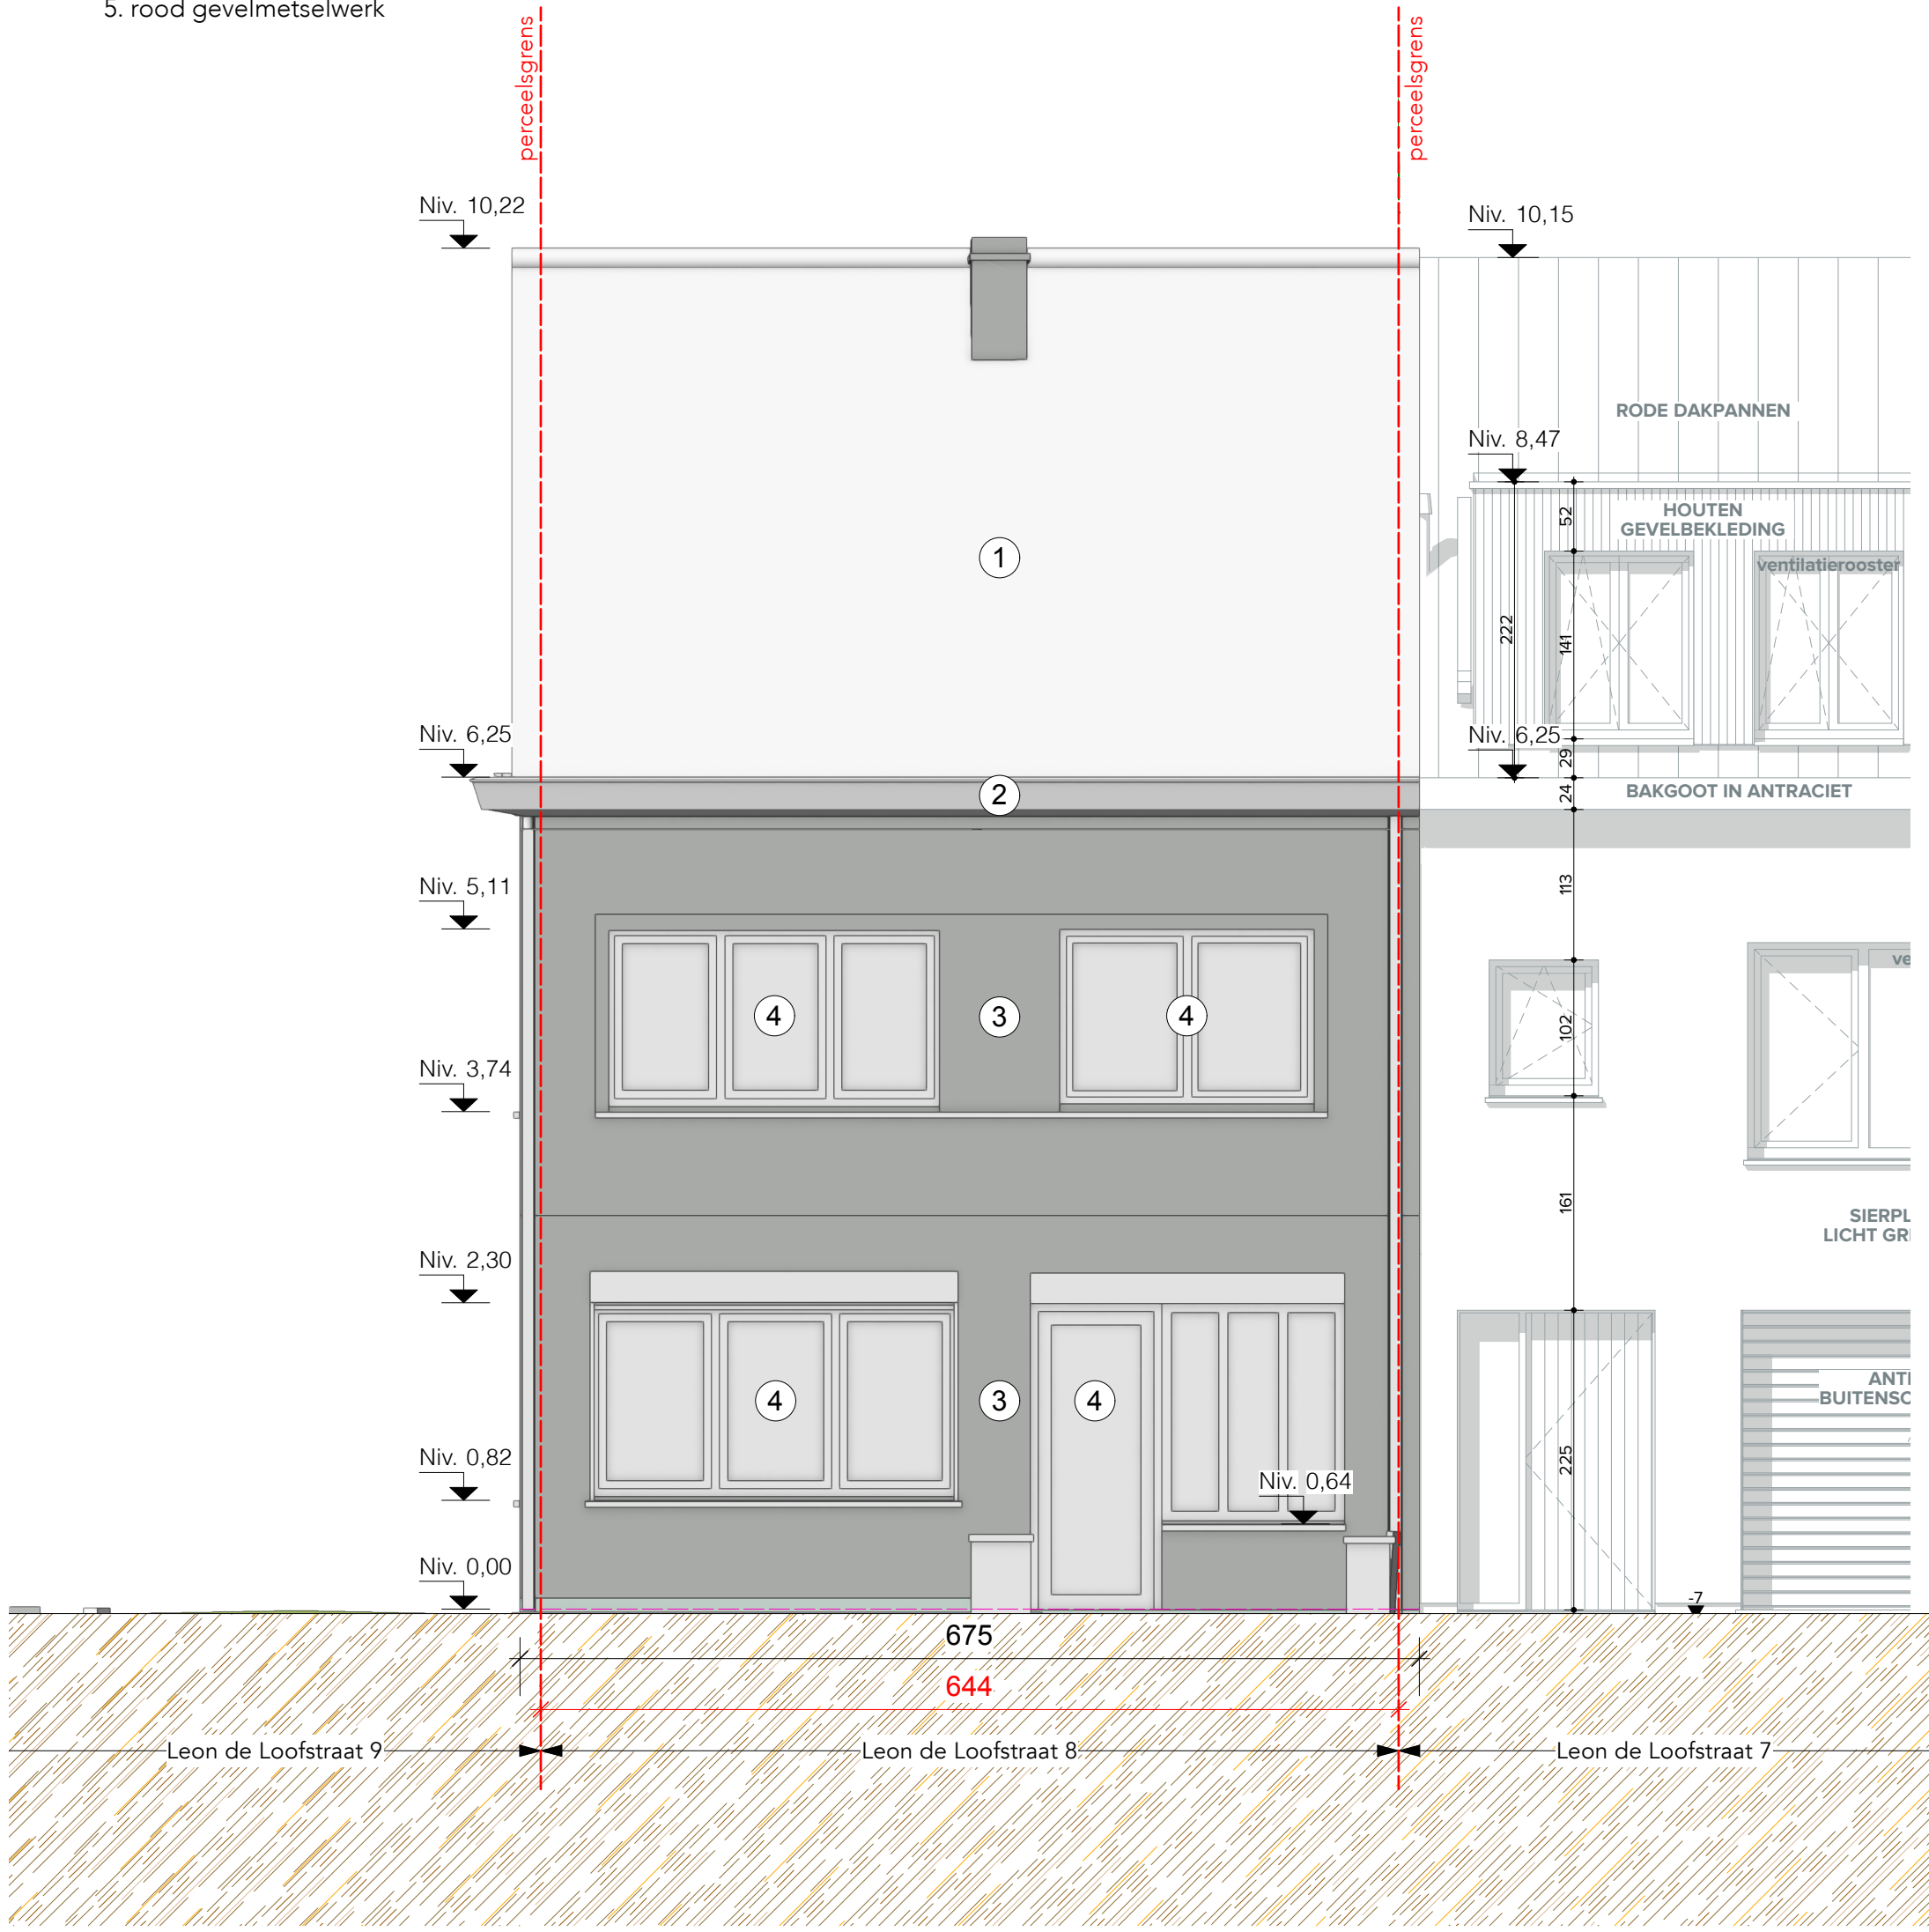

Legende Gevels (BT):

- 1. rode dakpannen
- 2. witte bakgoot
- 3. beige gevelmetselwerk
- 4. wit buitenschrijnwerk
- 5. rood gevelmetselwerk

BT Voorgevel
 schaal: 1:50