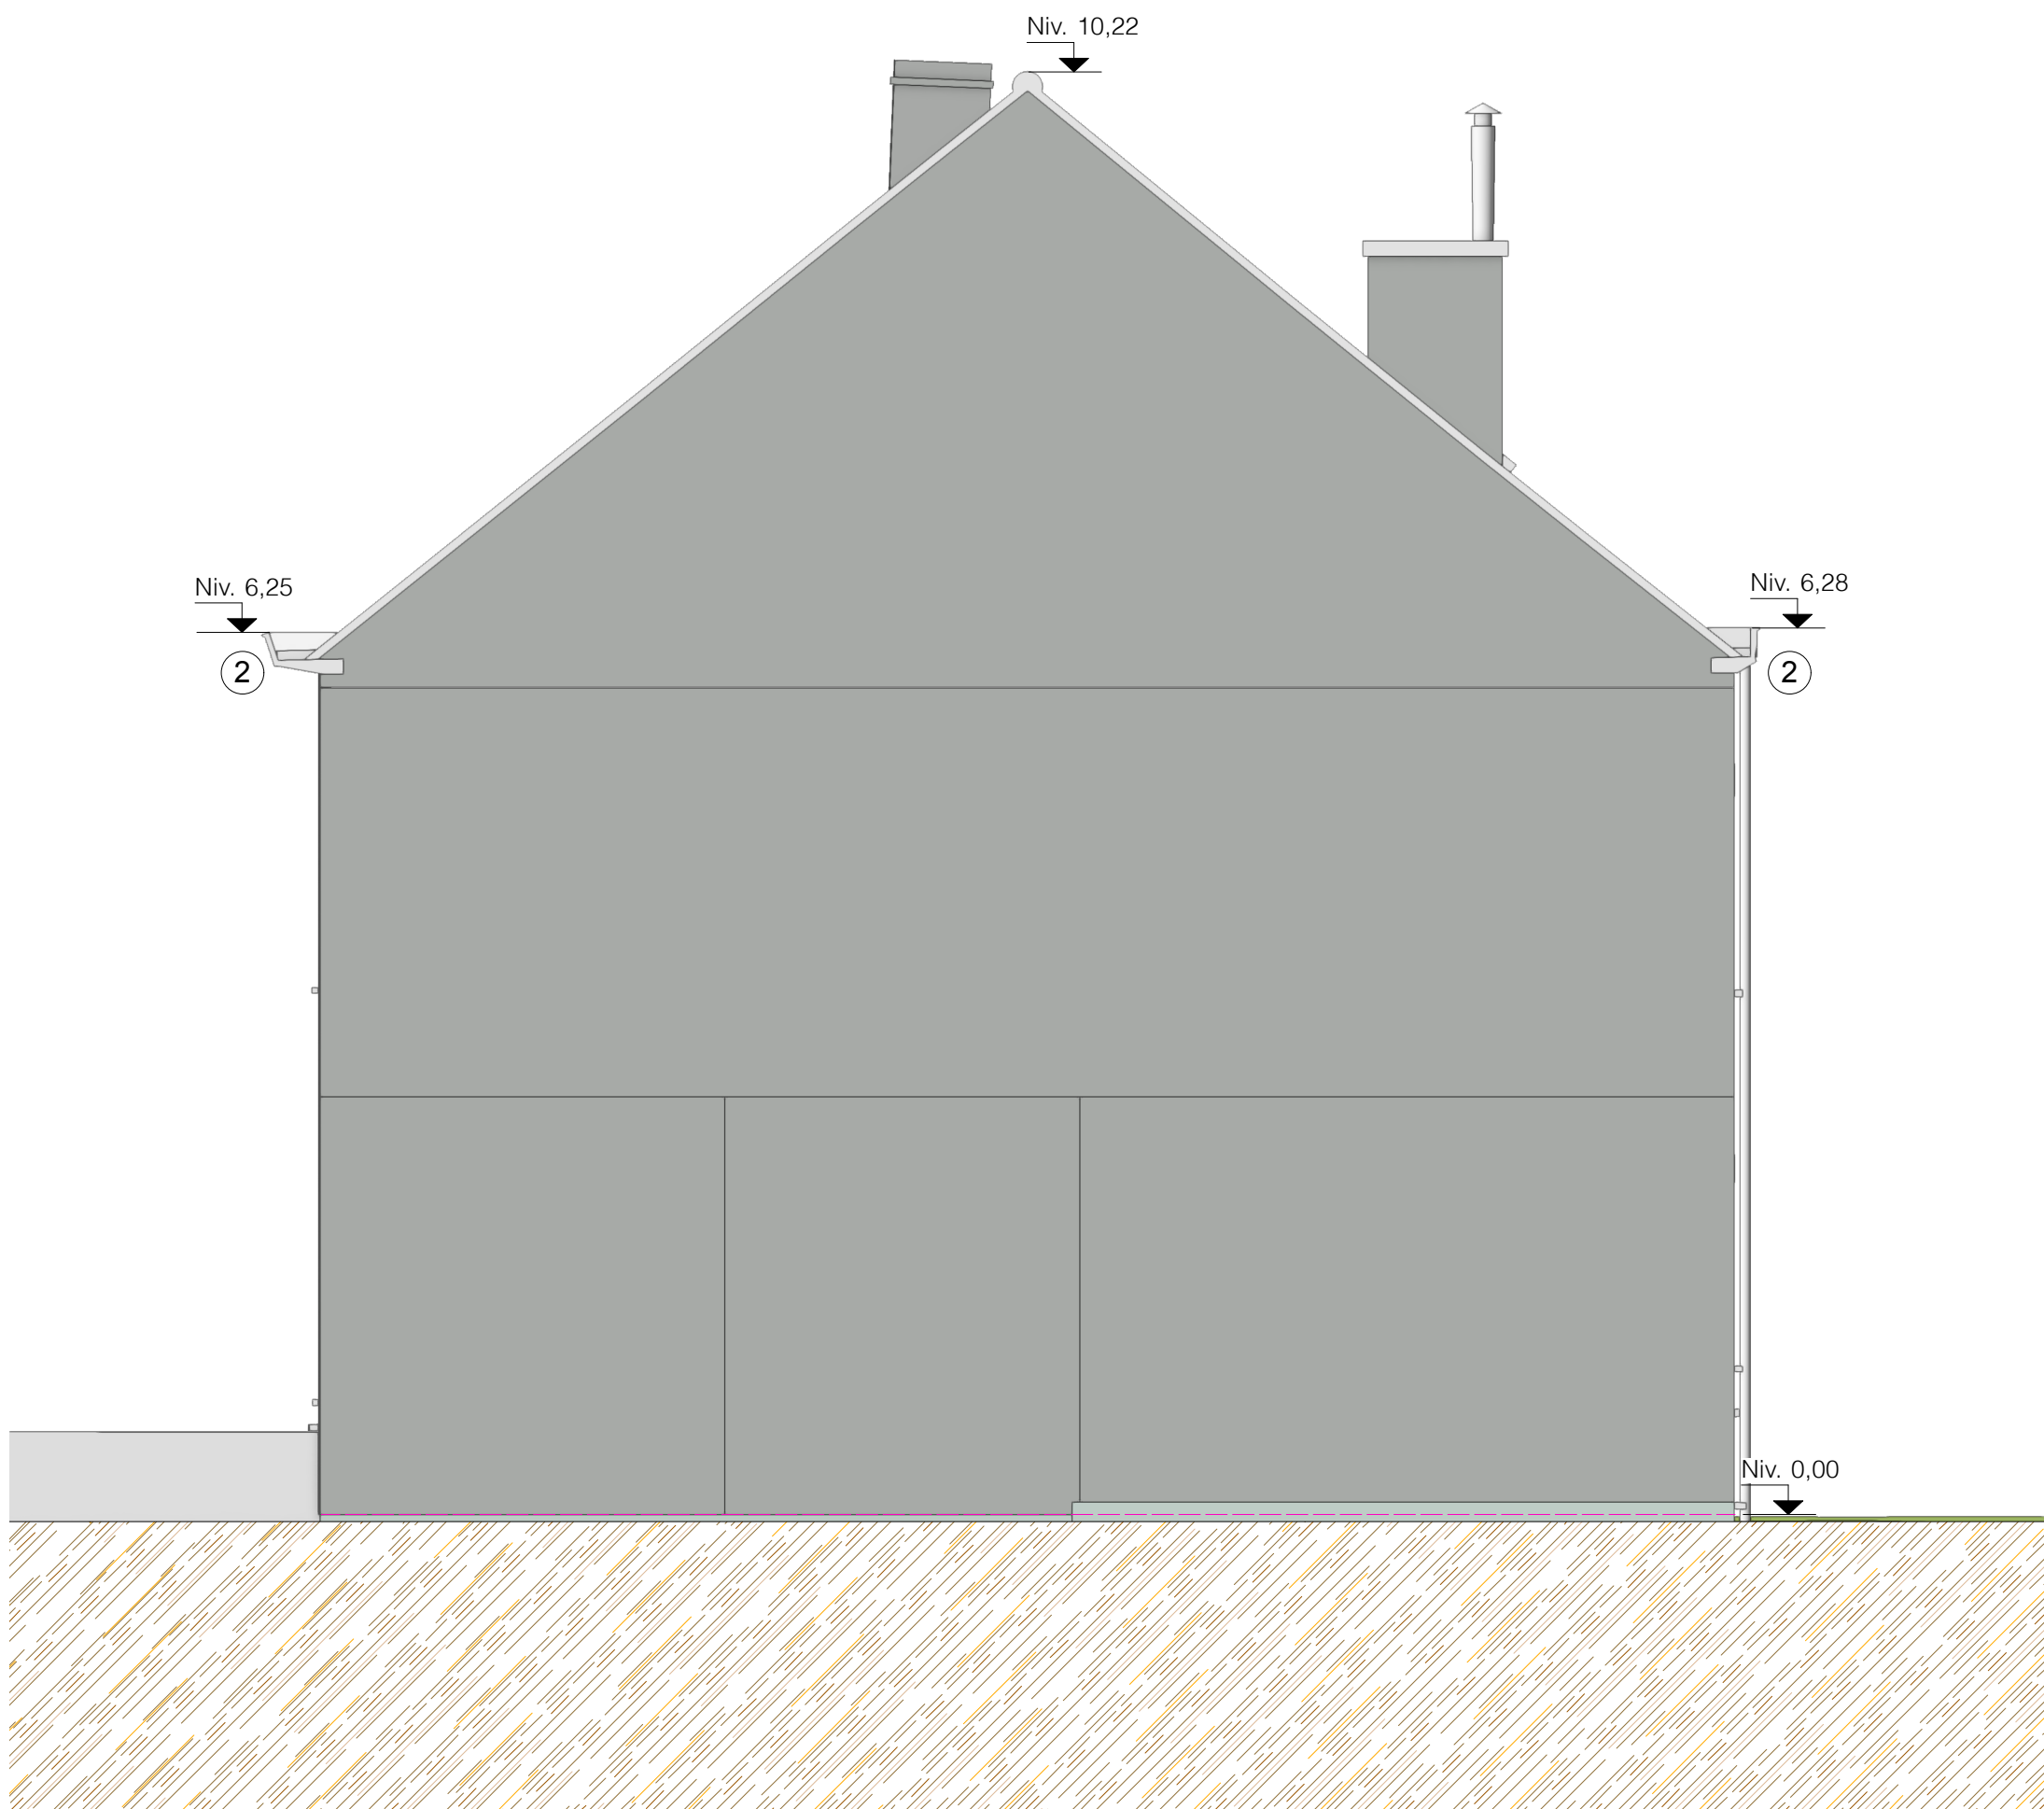

### Legende Gevels (BT):

1. rode dakpannen
2. witte bakgoot
3. beige gevelmetselwerk
4. wit buitenschrijnwerk
5. rood gevelmetselwerk

BT Gevel rechts  
schaal: 1:50

0 1 2 3 4 5 m

**architectengroep  
barchi**

Tikkelsteeg 11 - 3770 Riemst  
Vorkstraat 71 - 9000 Gent  
info@barchi.be - 012 395028

Titel: Verbouwing eengezinswoning  
Bouwheer: Collen - Van Duyse  
Bouwplaats: Leon de Loofstraat 8, 9050 Gent  
Kadastraal: GENT Afd 22/ GENTBRUGGE Afd 2 Sie B nr. 100v