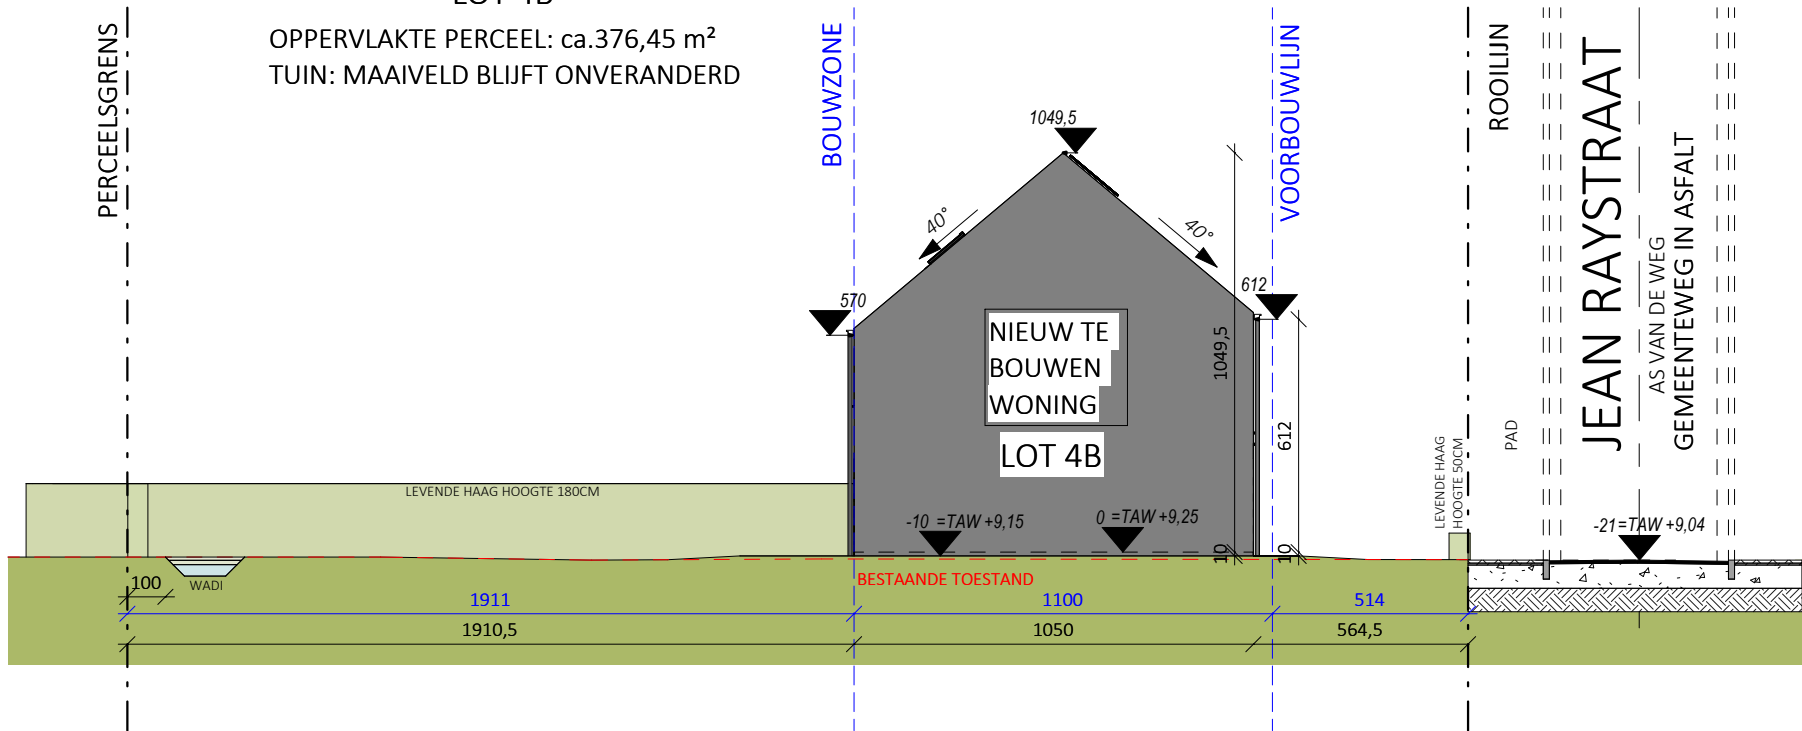

LOT 4B

OPPERVLAKTE PERCEEL: ca.376,45 m²
TUIN: MAAIVELD BLIJFT ONVERANDERD

TERREINPROFIEL LOT-4B SCHAAL 1/200

**ZIE BIJZONDERE
VOORWAARDE(N)**