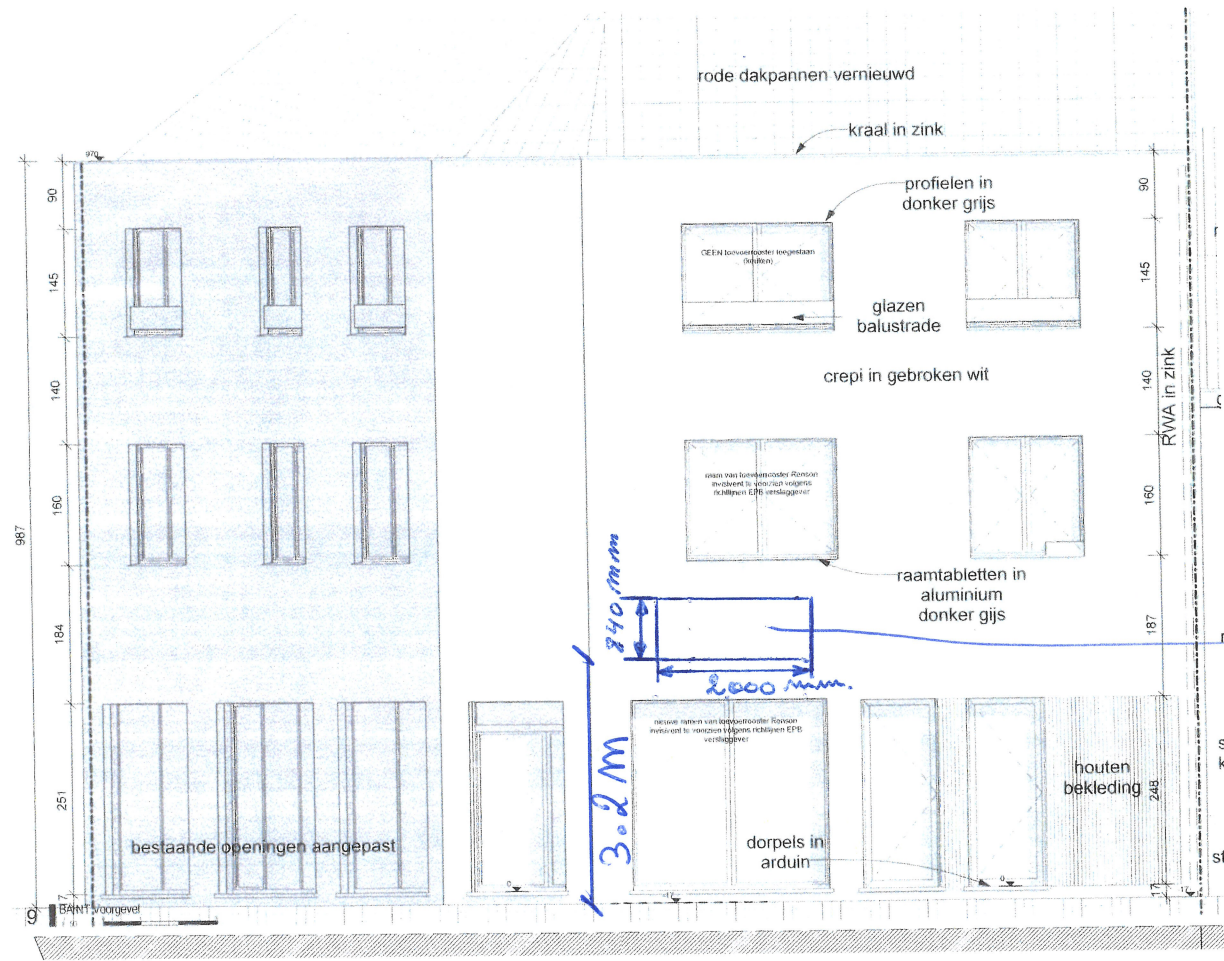

nieuwe toestand
gevel 2

**ZIE BIJZONDERE
VOORWAARDE(N)**

binnen deze
contour worden
verlichte
losse letters
geplaatst
"Brannerie 9000
The place to be
zie bijlage 1

schaal : 1/200