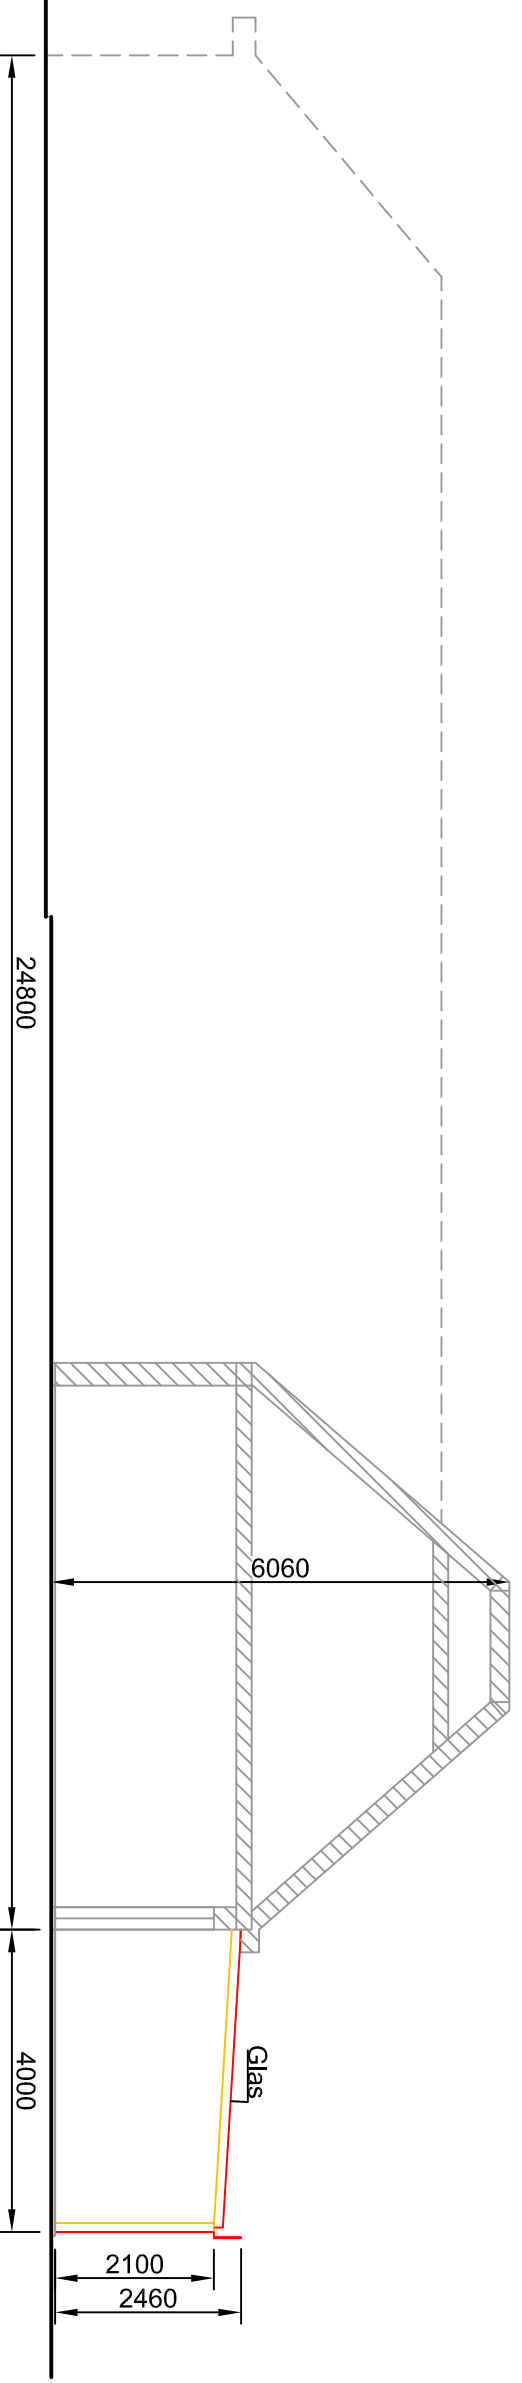

Dhr. en Mevr. De Bruycker  
Voordries 12  
9050 Gentbrugge

Glas - Veranda's

**VAN DER BAUWHEDE**

Roterijstraat 107 te Waregem

Tel. +32 (0)56 60 15 32 • Fax +32 (0)56 60 96 62

[www.VANDERBAUWHEDE.be](http://www.VANDERBAUWHEDE.be)

"S" : Nieuw Doorsnede A-A'  
Schaal 1/100