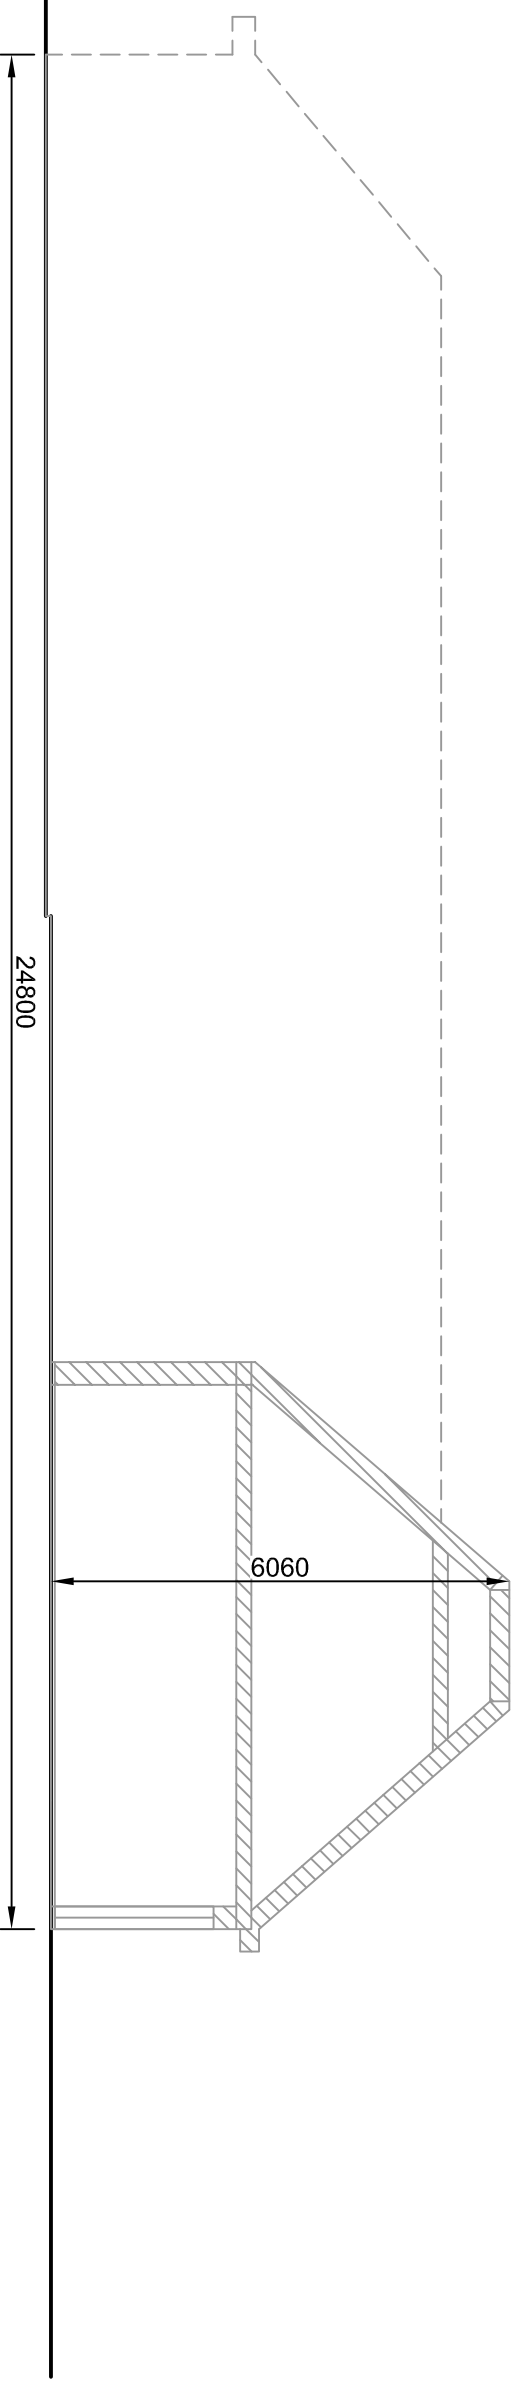

Dhr. en Mevr. De Bruycker
Voordries 12
9050 Gentbrugge

Glas - Veranda's

VAN DER BAUWHEDE

Roterijstraat 107 te Waregem

Tel. +32 (0)56 60 15 32 • Fax +32 (0)56 60 96 62

www.VANDERBAUWHEDE.be

"S" : Bestand Doorsnede A-A'
Schaal 1/100