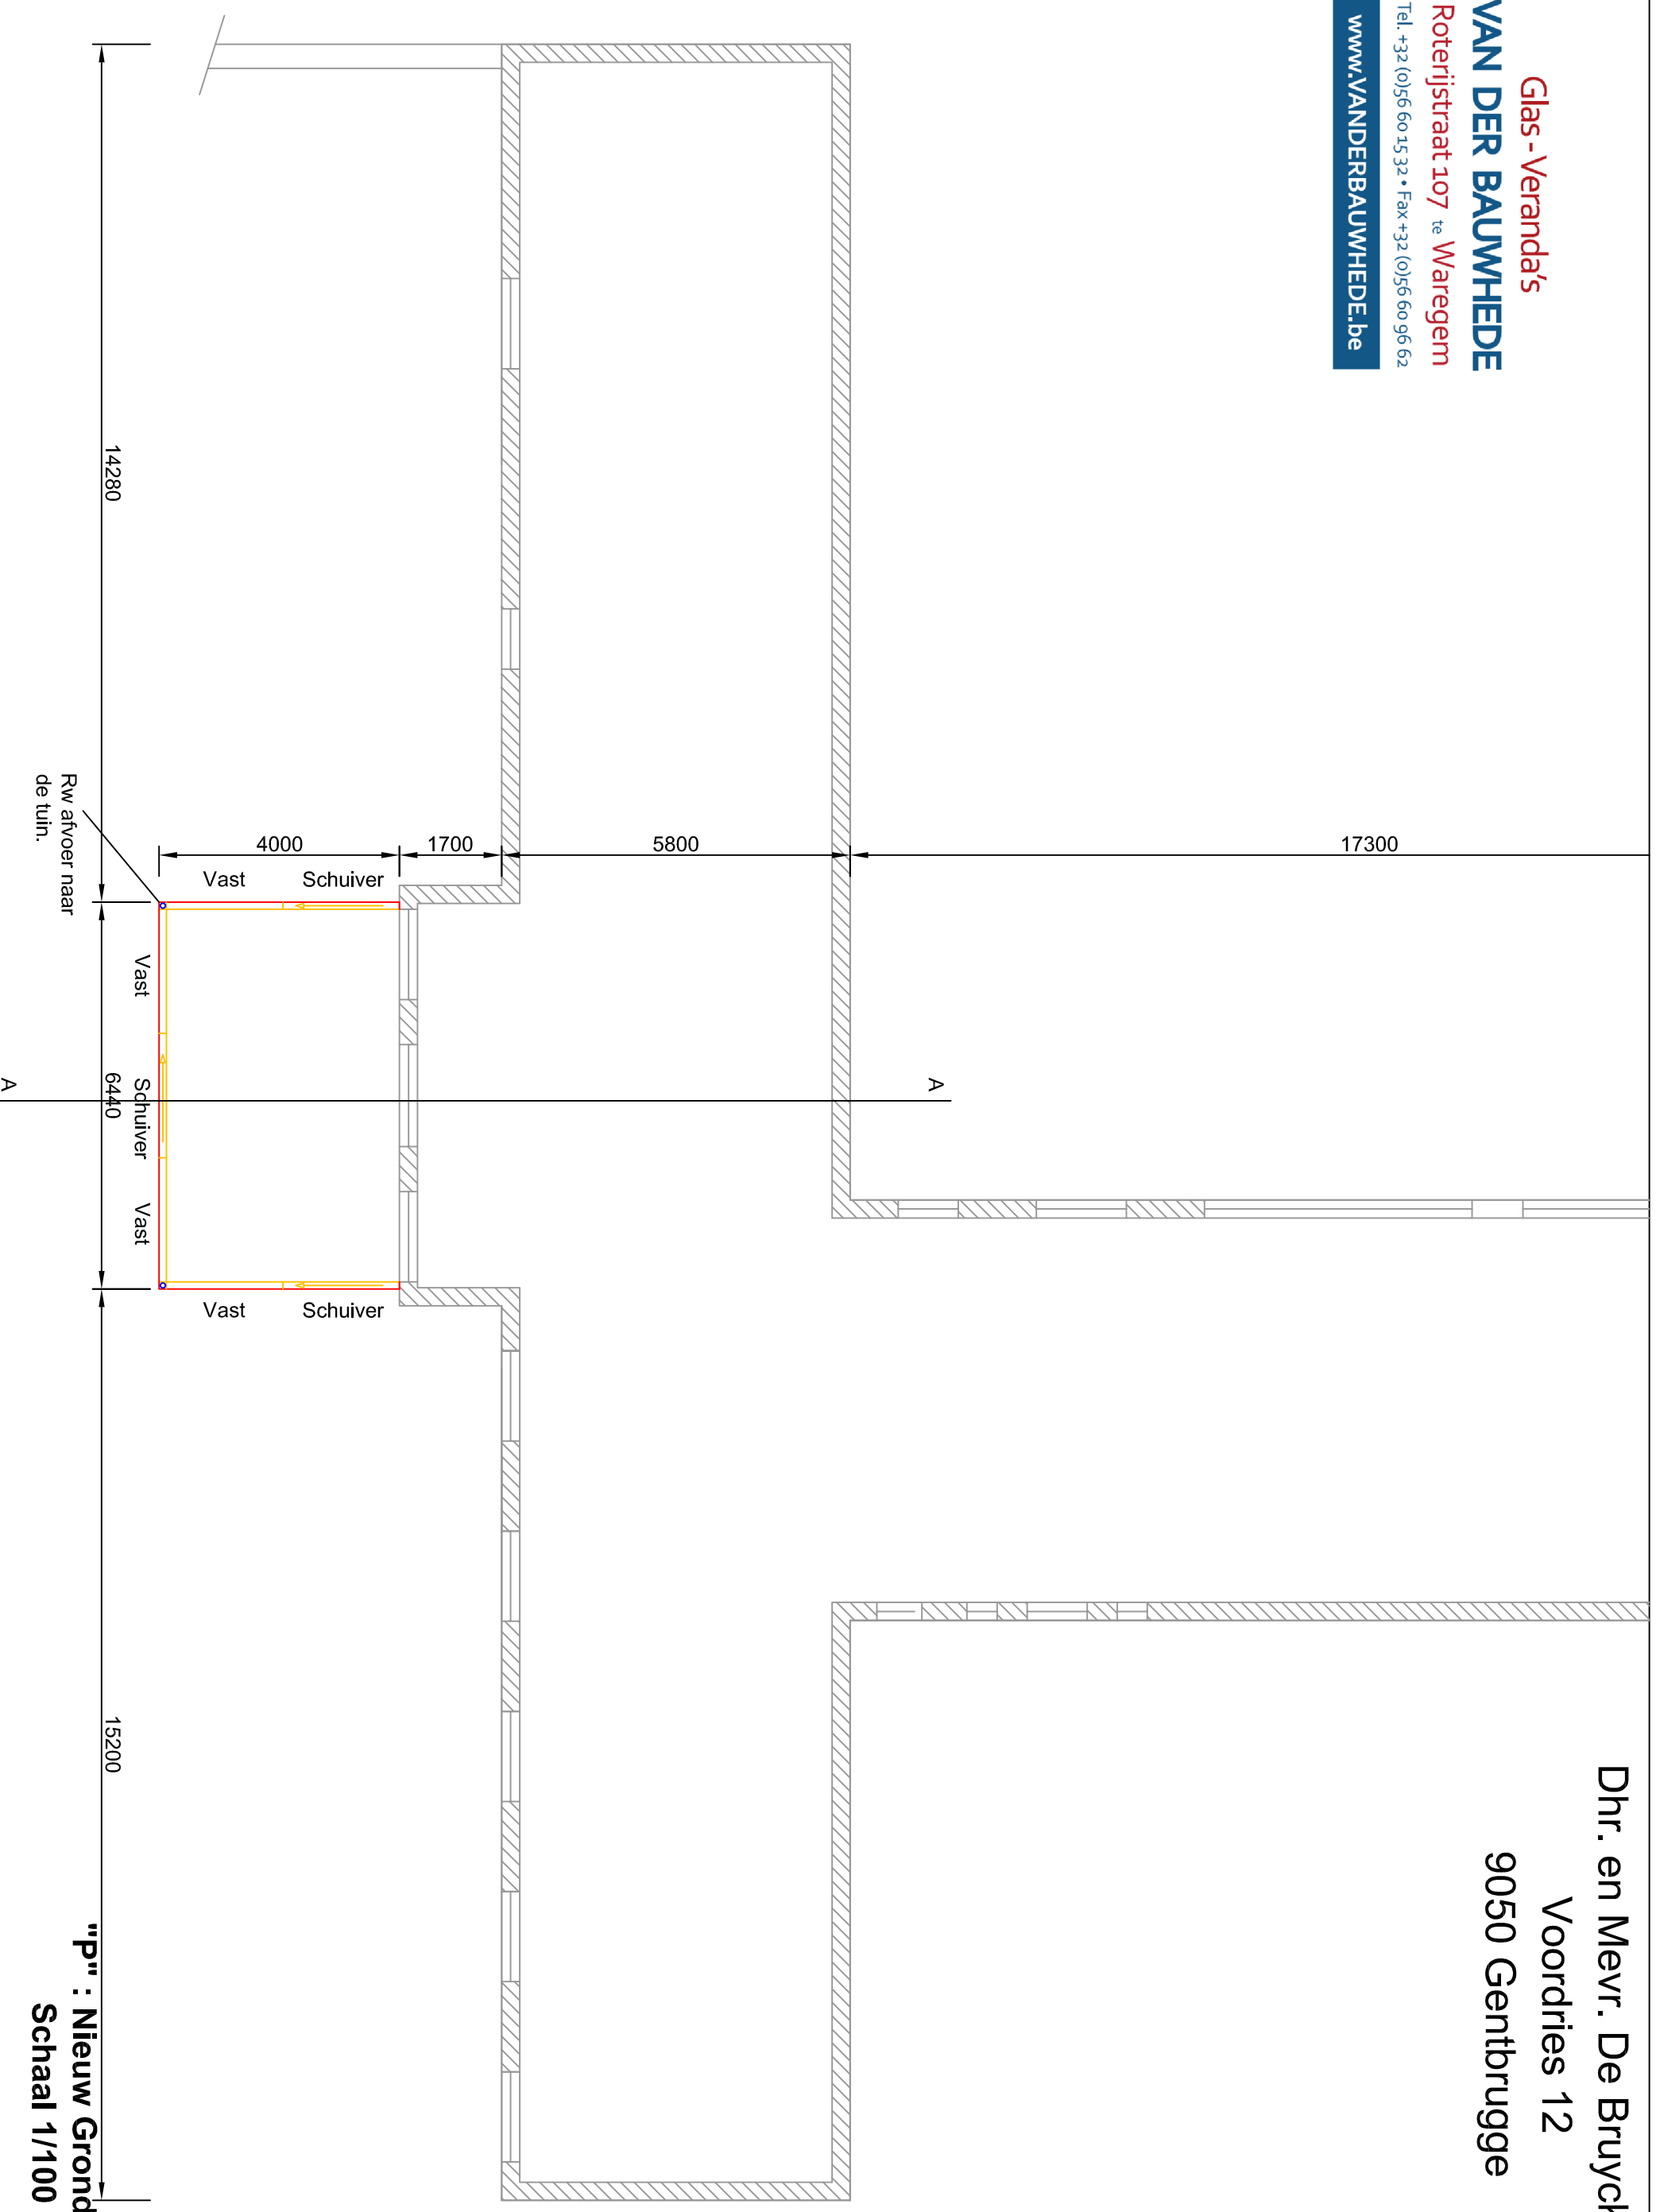

Dhr. en Mevr. De Bruycker
Voordries 12
9050 Gentbrugge

Glas - Veranda's

VAN DER BAUWHEDE

Roterijstraat 107 te Waregem

Tel. +32 (0)56 60 15 32 • Fax +32 (0)56 60 96 62

www.vanderbauwhede.be

"P" : Nieuw Grondplan
Schaal 1/100