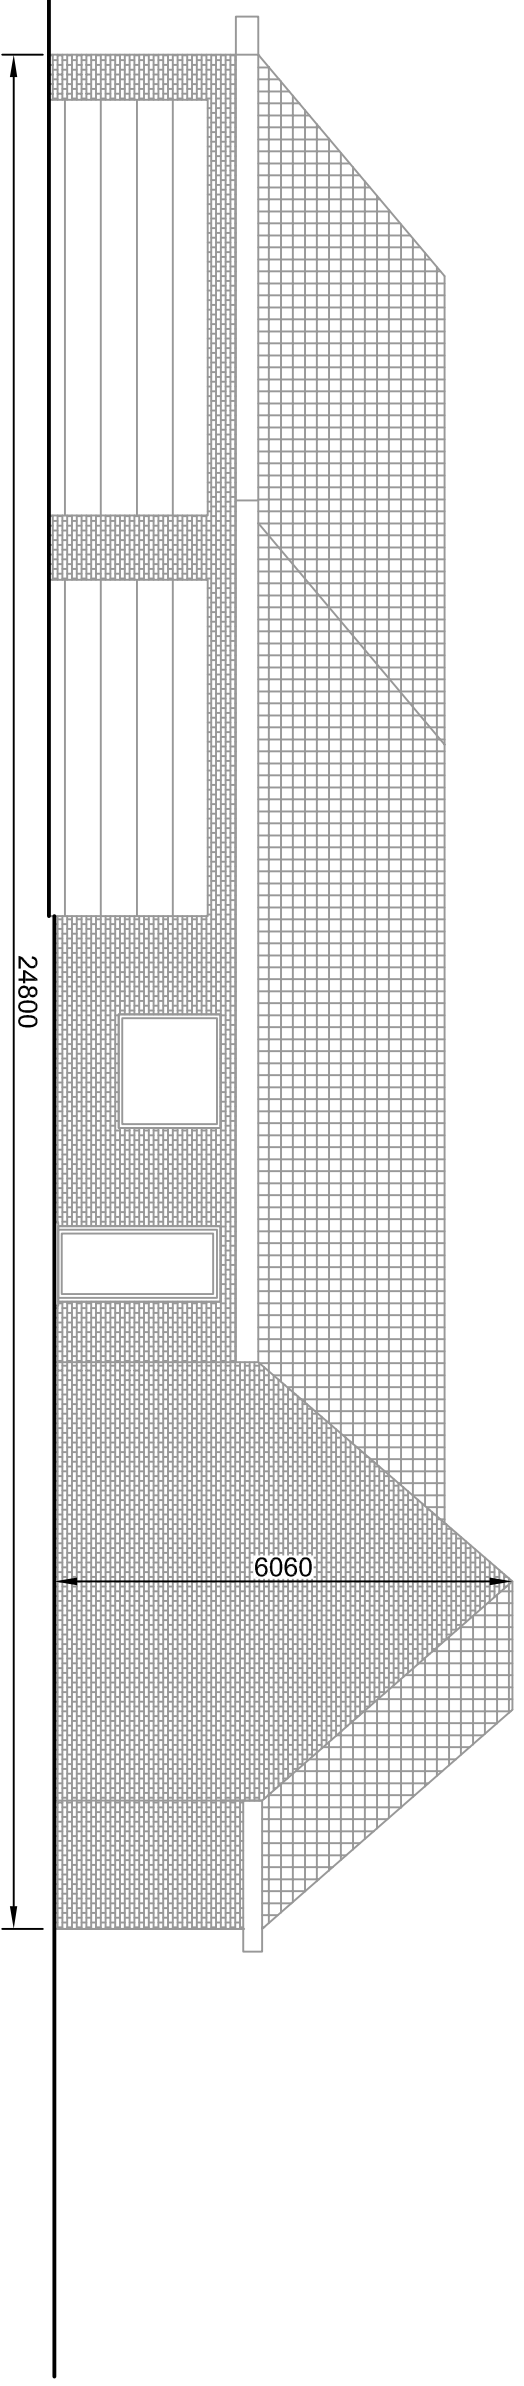

Dhr. en Mevr. De Bruycker
Voordries 12
9050 Gentbrugge

Glas - Veranda's

VAN DER BAUWHEDE

Roterijstraat 107 te Waregem

Tel. +32 (0)56 60 15 32 • Fax +32 (0)56 60 96 62

www.VANDERBAUWHEDE.be

"G" : Bestand Rechtergevel
Schaal 1/100