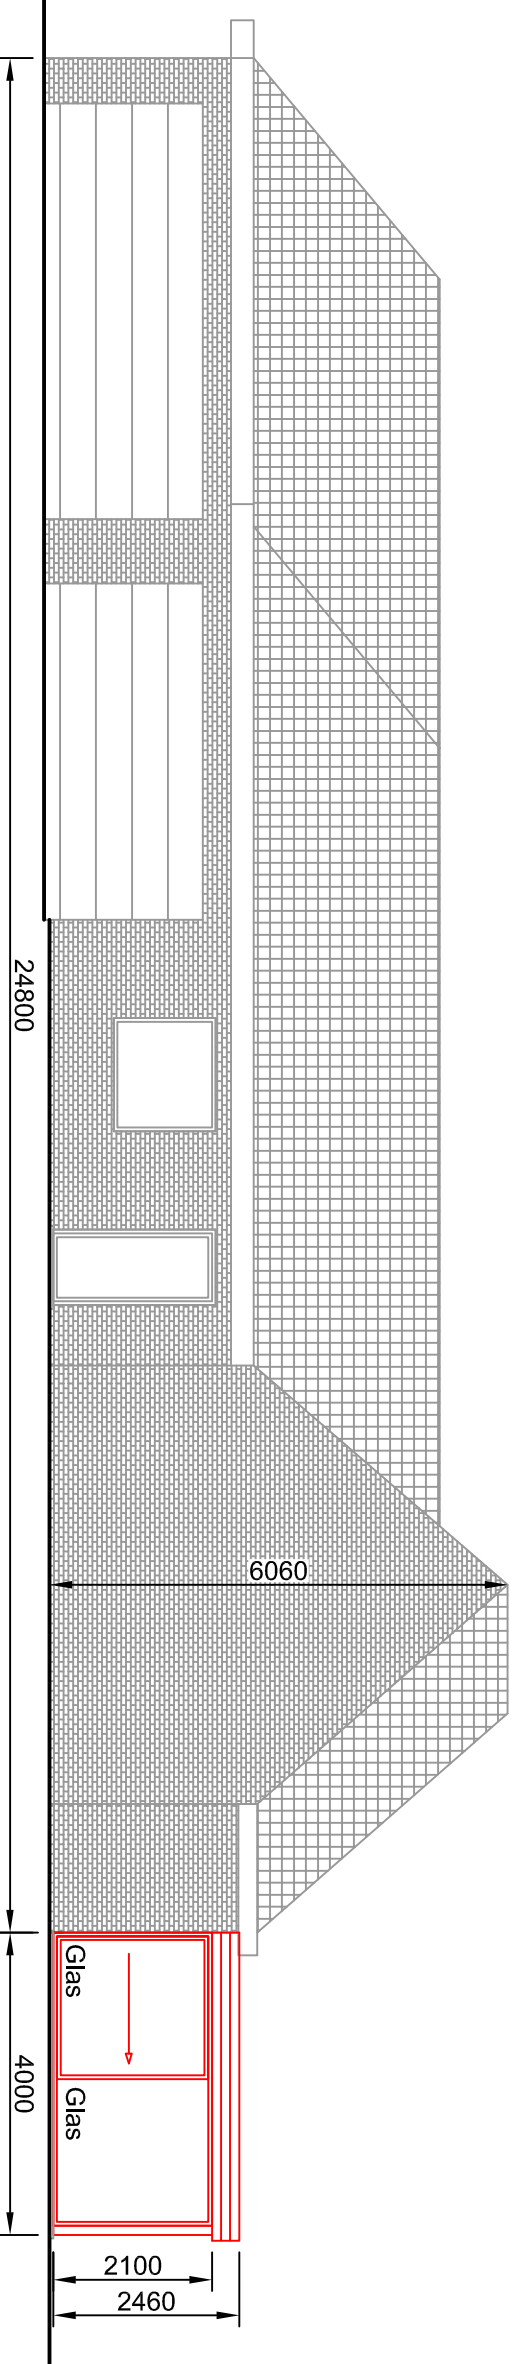

Dhr. en Mevr. De Bruycker
Voordries 12
9050 Gentbrugge

Glas - Veranda's

VAN DER BAUWHEDE

Roterijstraat 107 te Waregem

Tel. +32 (0)56 60 15 32 • Fax +32 (0)56 60 96 62

www.vanderbauwhede.be

"G" : Nieuw Rechtergevel
Schaal 1/100