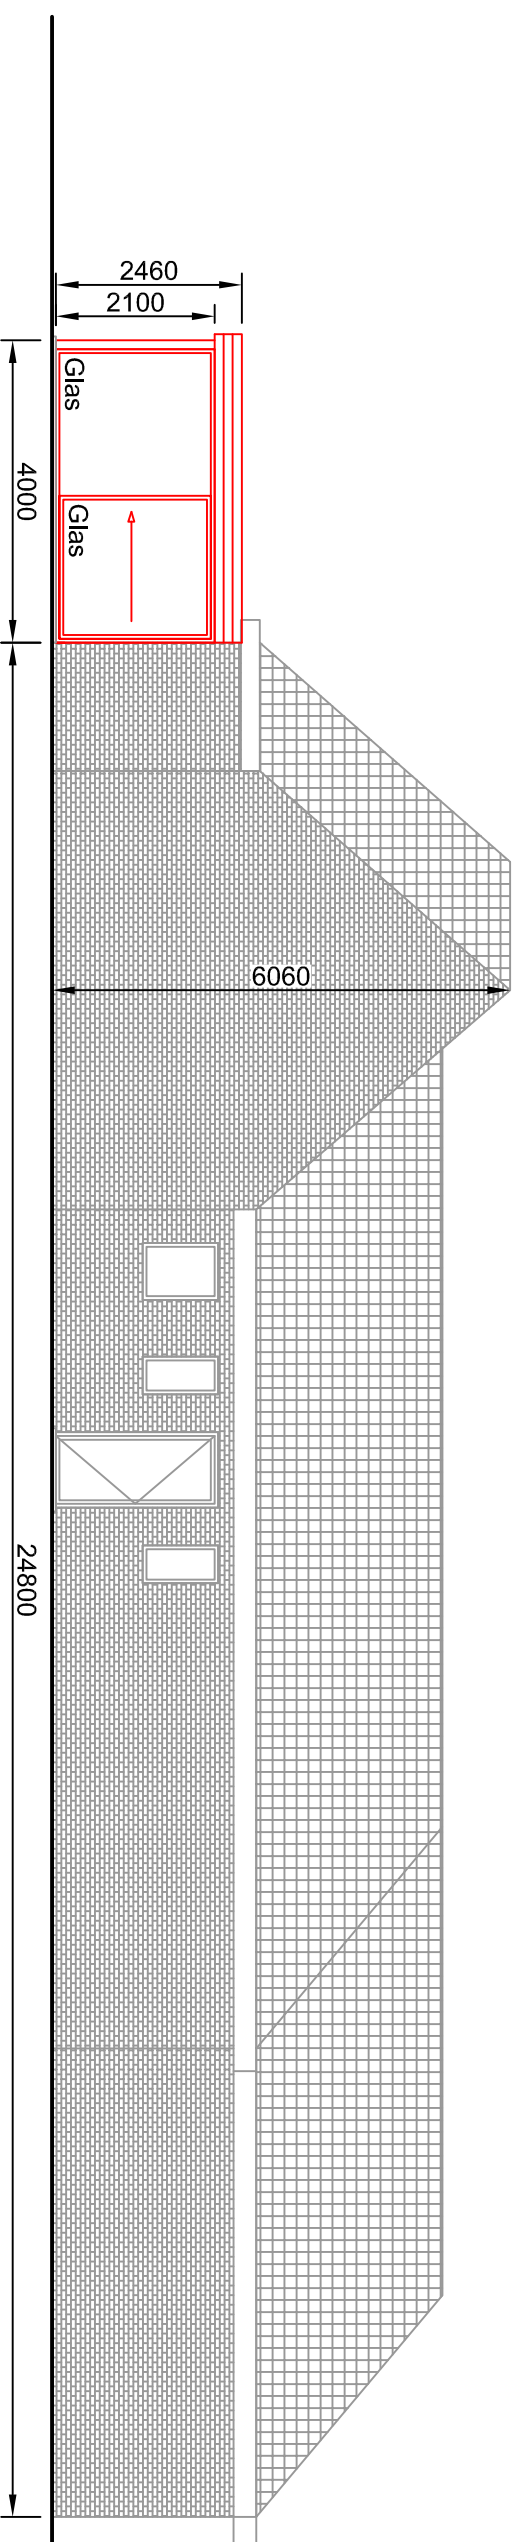

Dhr. en Mevr. De Bruycker  
Voordries 12  
9050 Gentbrugge

Glas - Veranda's

**VAN DER BAUWHEDE**

Roterijstraat 107 te Waregem

Tel. +32 (0)56 60 15 32 • Fax +32 (0)56 60 96 62

[www.VANDERBAUWHEDE.be](http://www.VANDERBAUWHEDE.be)

"G" : Nieuw Linkergevel  
Schaal 1/100