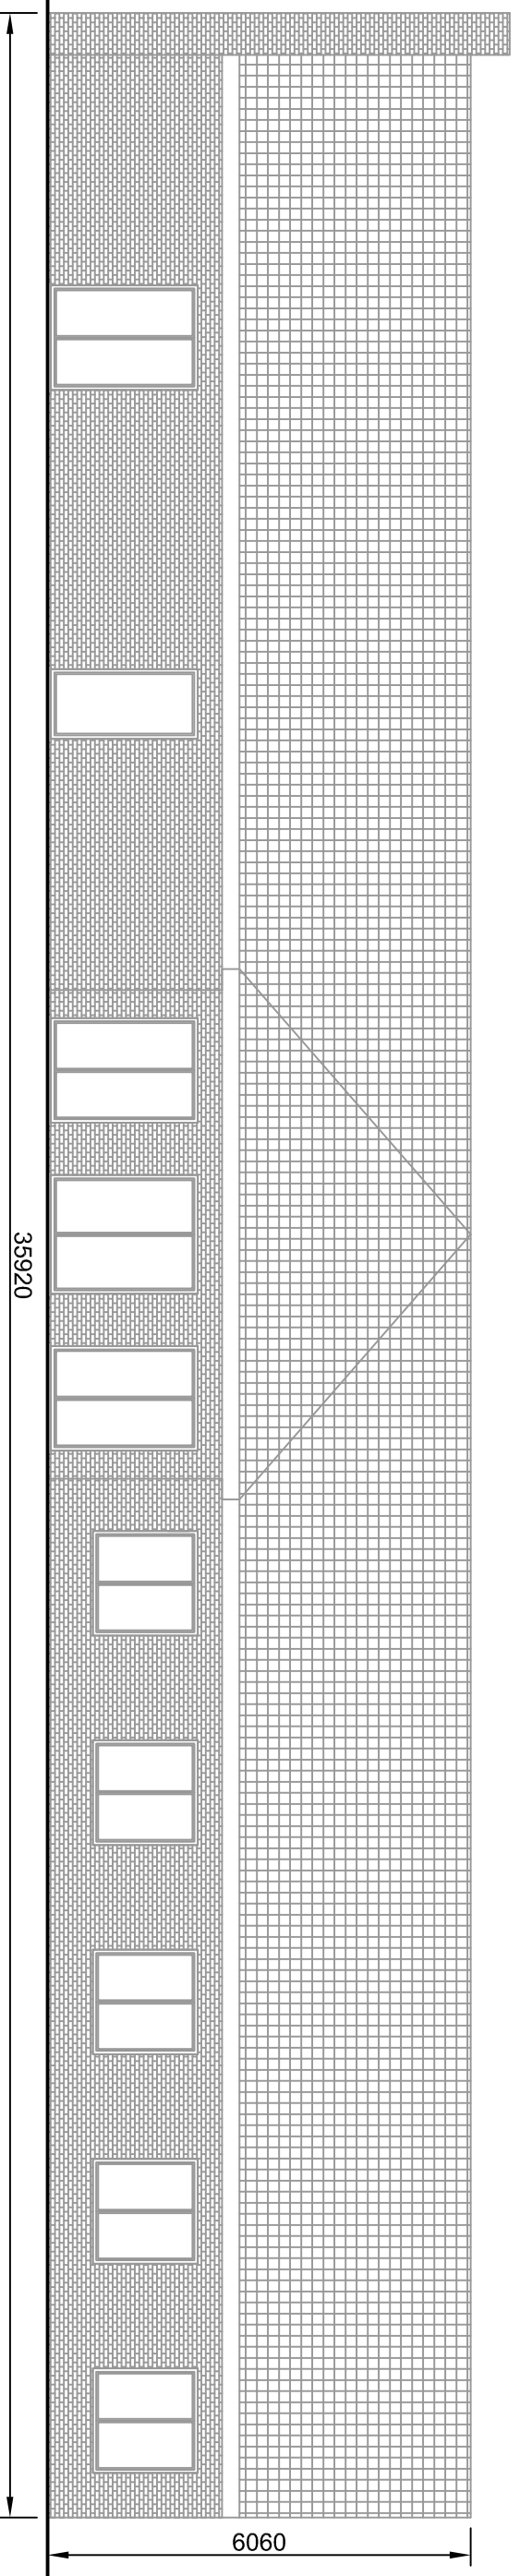

Dhr. en Mevr. De Bruycker
Voordries 12
9050 Gentbrugge

Glas - Veranda's

VAN DER BAUWHEDE

Roterijstraat 107 te Waregem

Tel. +32 (0)56 60 15 32 • Fax +32 (0)56 60 96 62

www.VANDERBAUWHEDE.be

"G" : Bestand Achtergevel
Schaal 1/100