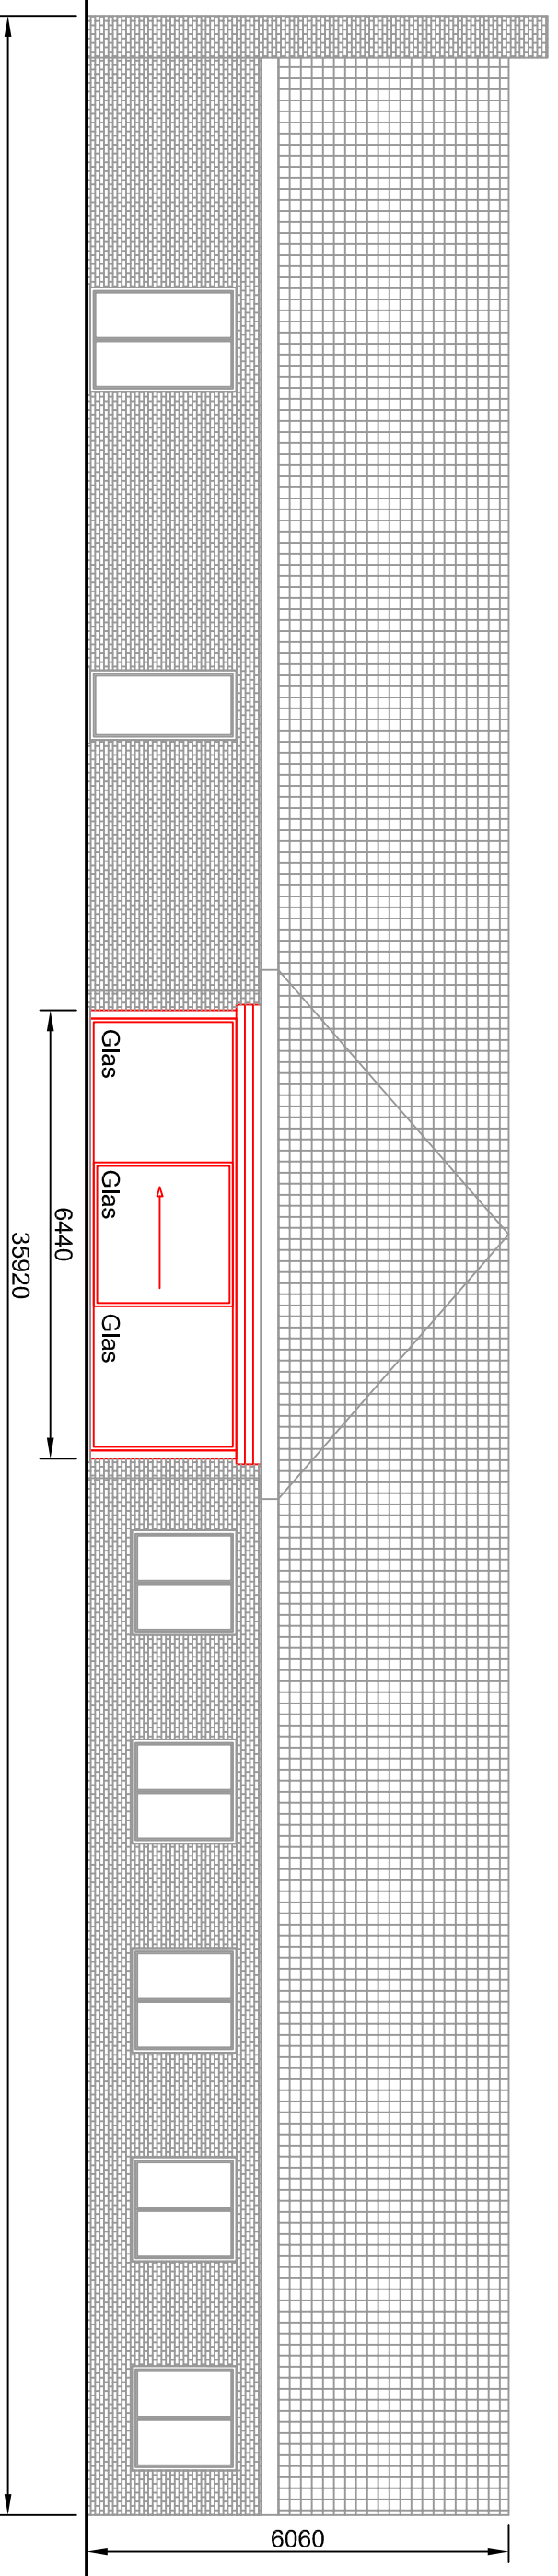

Dhr. en Mevr. De Bruycker
Voordries 12
9050 Gentbrugge

Glas - Veranda's

VAN DER BAUWHEDE

Roterijstraat 107 te Waregem

Tel. +32 (0)56 60 15 32 • Fax +32 (0)56 60 96 62

www.VANDERBAUWHEDE.be

"G" : Nieuw Achtergevel
Schaal 1/100