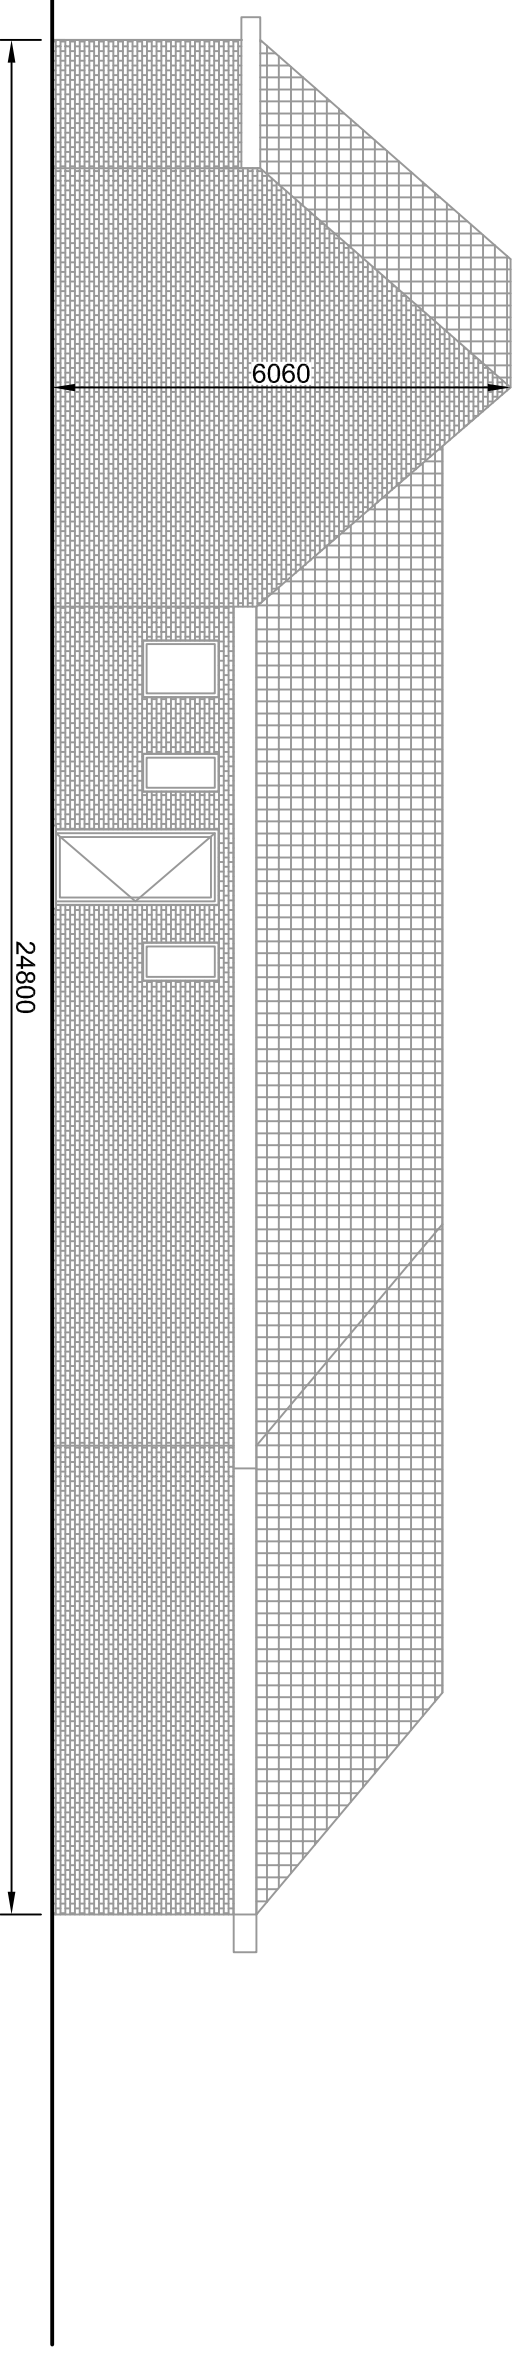

Dhr. en Mevr. De Bruycker  
Voordries 12  
9050 Gentbrugge

Glas - Veranda's

**VAN DER BAUWHEDE**

Roterijstraat 107 te Waregem

Tel. +32 (0)56 60 15 32 • Fax +32 (0)56 60 96 62

[www.VANDERBAUWHEDE.be](http://www.VANDERBAUWHEDE.be)

"G" : Bestand Linkergevel  
Schaal 1/100