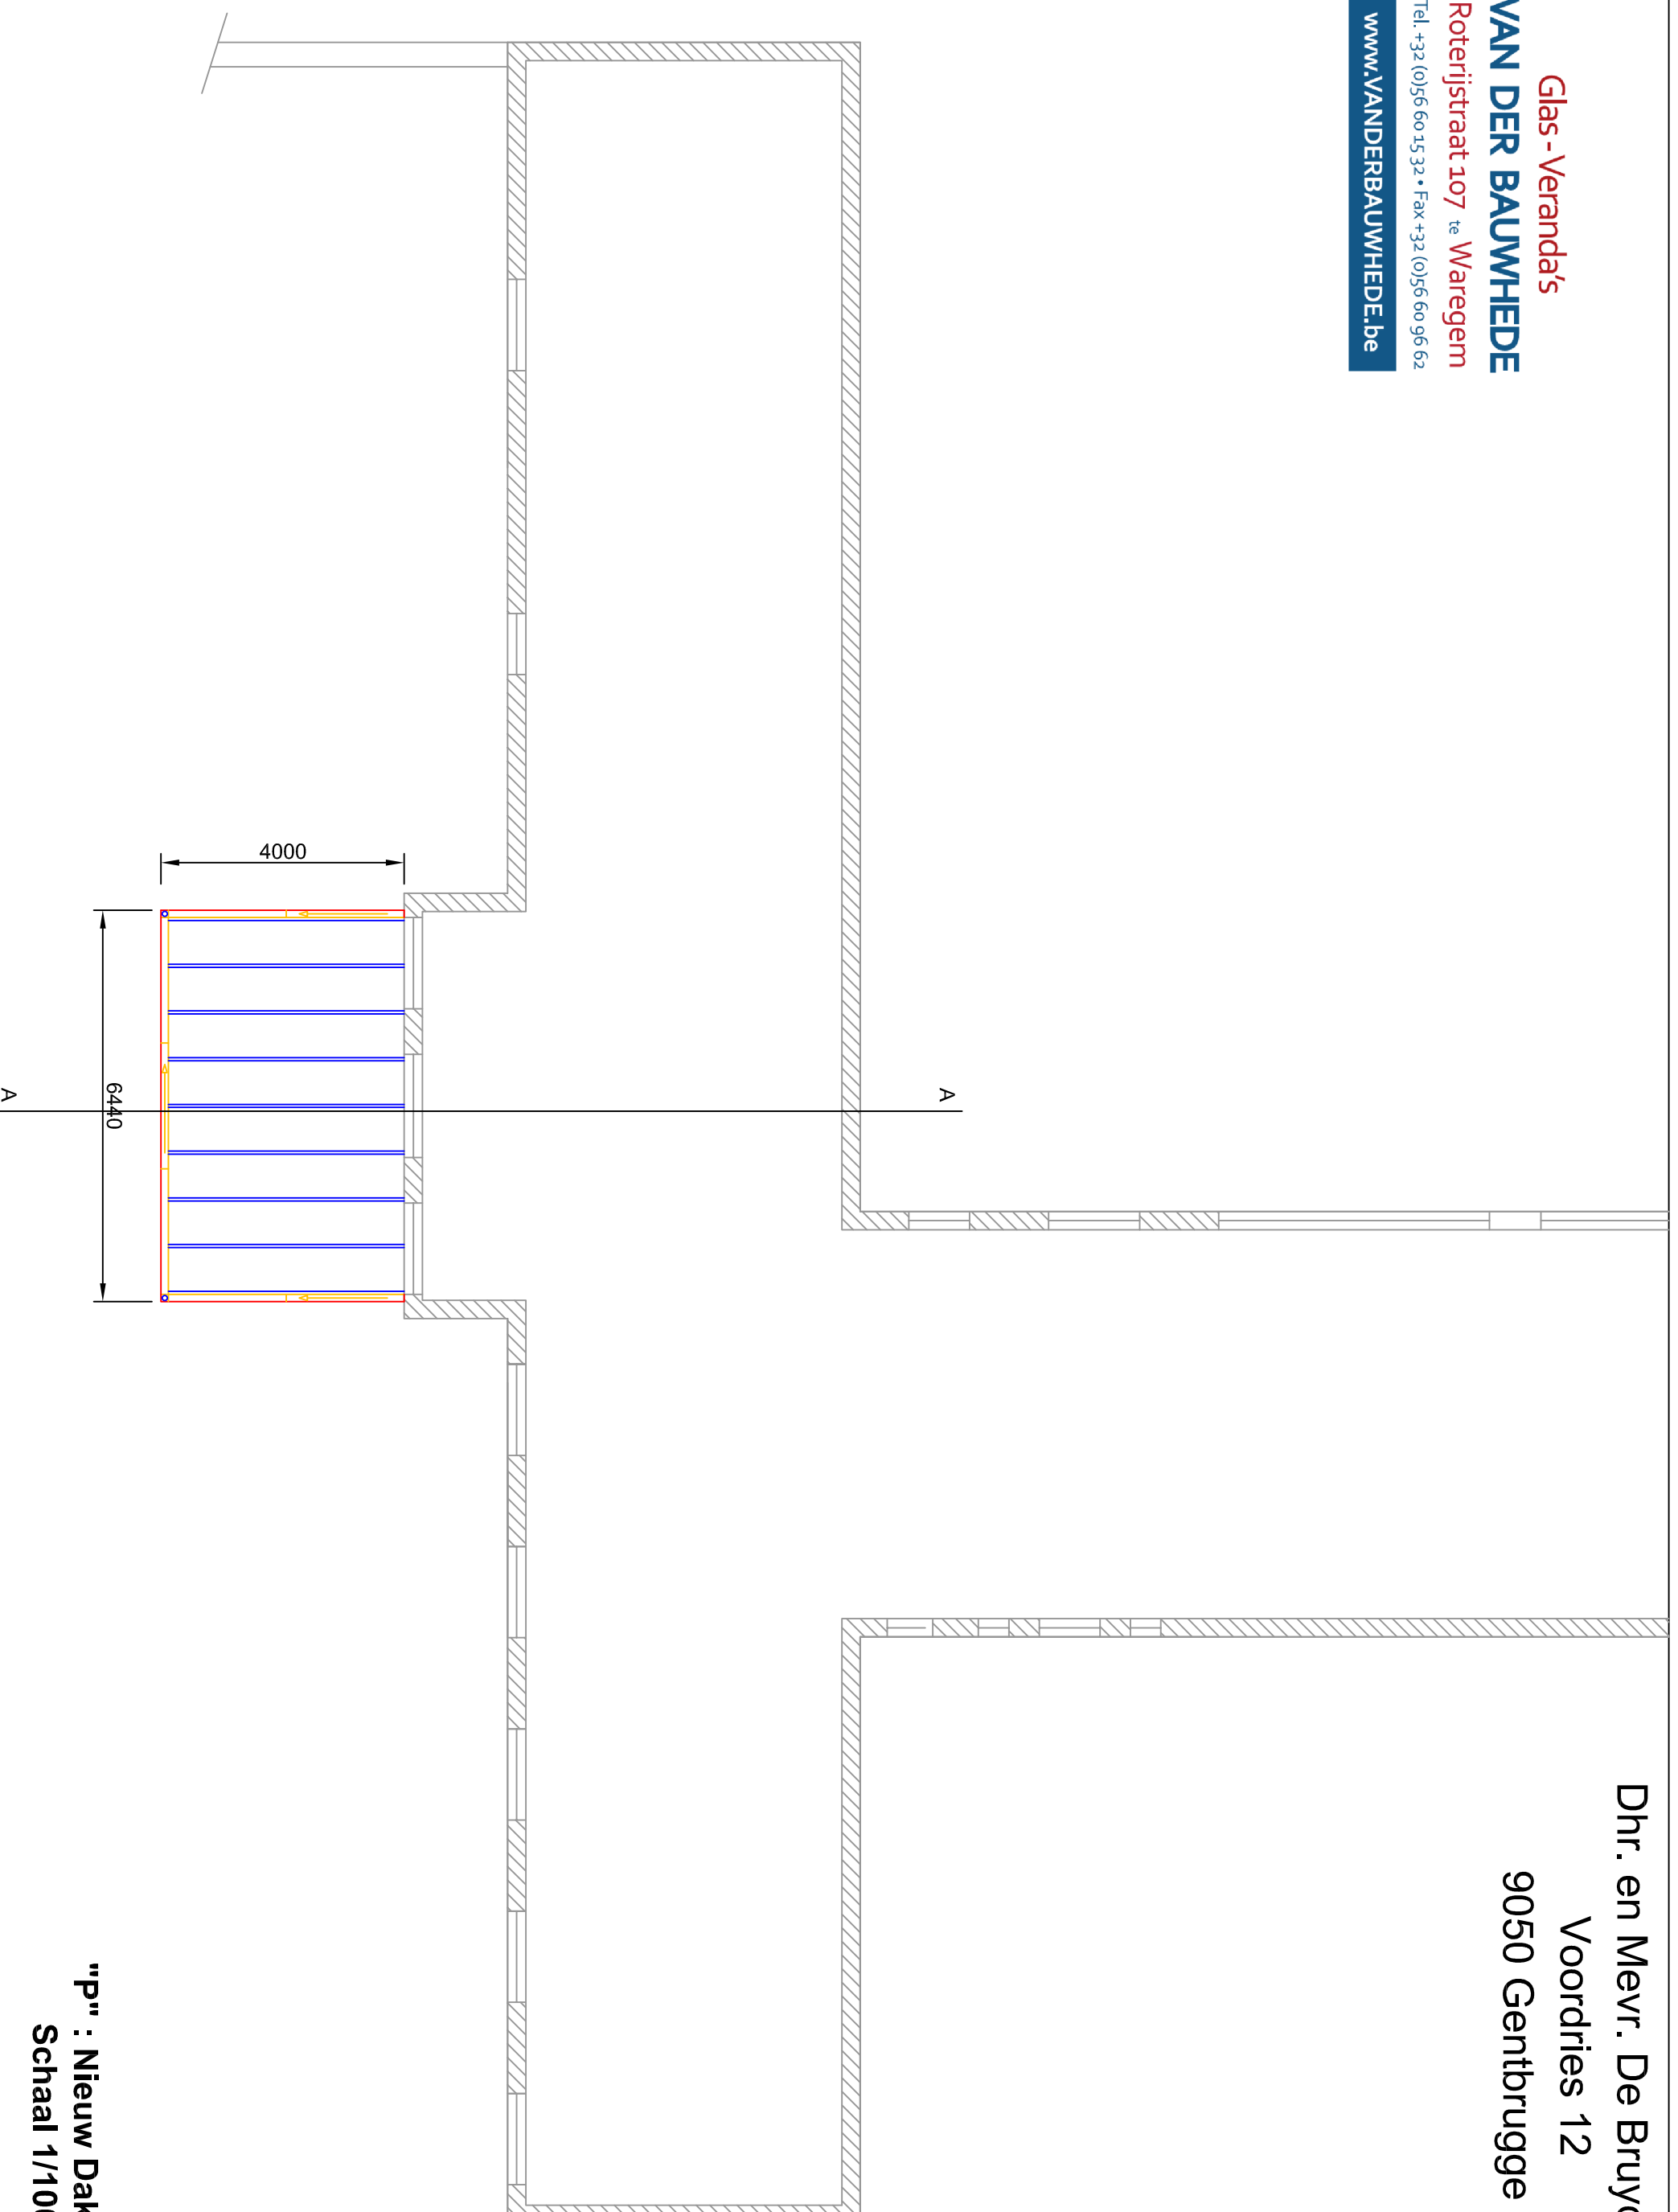

Glas - Veranda's

**VAN DER BAUWHEDE**

Roterijstraat 107 te Waregem

Tel. +32 (0)56 60 15 32 • Fax +32 (0)56 60 96 62

[www.vanderbauwhede.be](http://www.vanderbauwhede.be)

Dhr. en Mevr. De Bruycker  
Voordries 12  
9050 Gentbrugge

"P" : Nieuw Dakplan  
Schaal 1/100