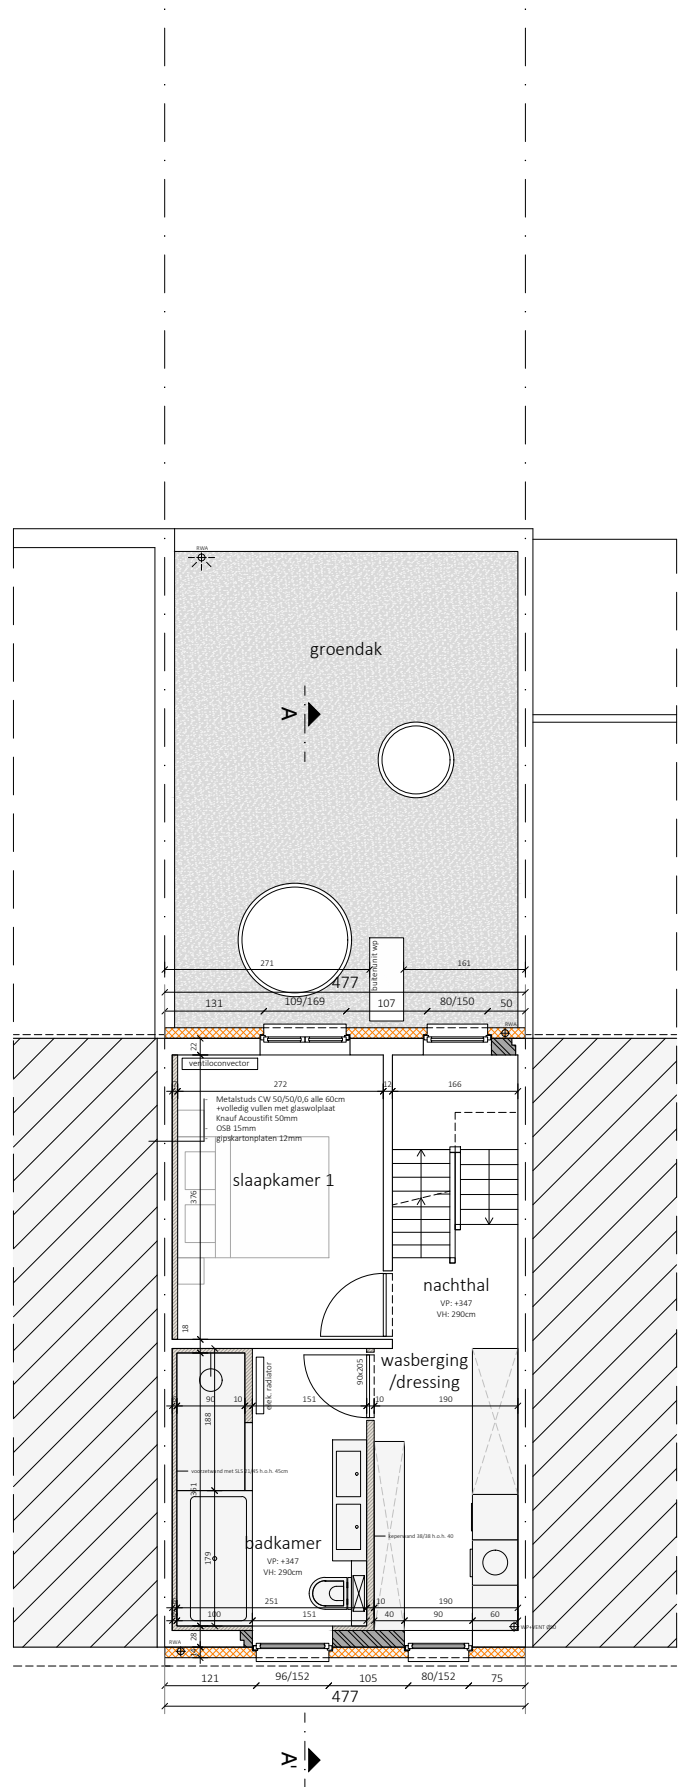

**ZIE BIJZONDERE  
VOORWAARDE(N)**

**VERDIEPING +1 - NIEUWE TOESTAND**

Schaal: 1/100 - Dossier: BA\_NT01296\_20260414

Bouwplaats: Geitstraat 66, 9000 Gent

0 0.5 1 2m