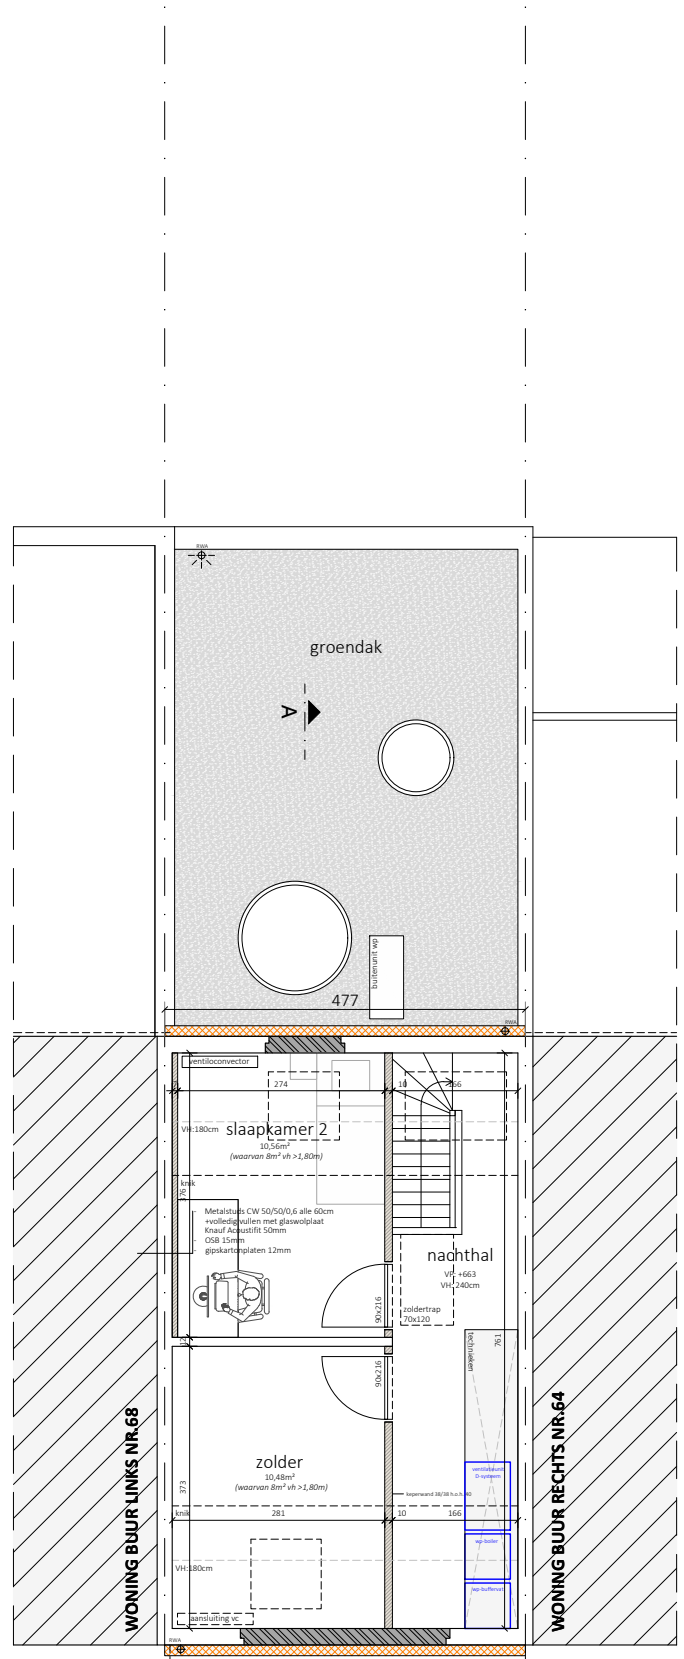

**ZIE BIJZONDERE
VOORWAARDE(N)**

VERDIEPING +2 - NIEUWE TOESTAND

Schaal: 1/100 - Dossier: BA_NT01296_20260414
Bouwplaats: Geitstraat 66, 9000 Gent