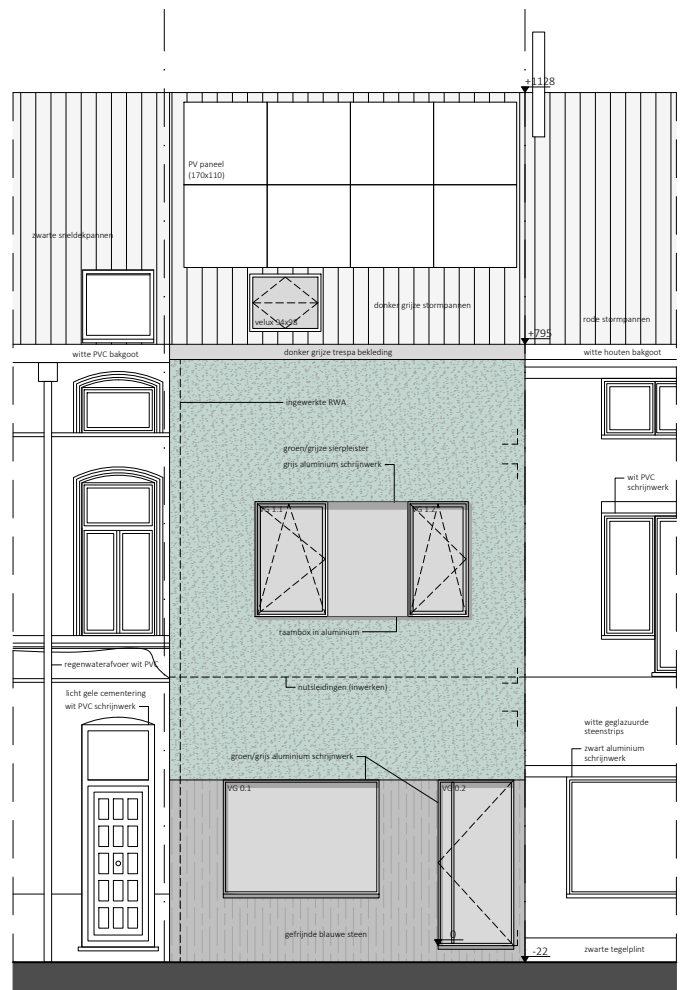

**ZIE BIJZONDERE  
VOORWAARDE(N)**

**VOORGEVEL - NIEUWE TOESTAND**

Schaal: 1/100 - Dossier: BA\_NT01296\_20260414  
Bouwplaats: Geitstraat 66, 9000 Gent

0 0.5 1 2m