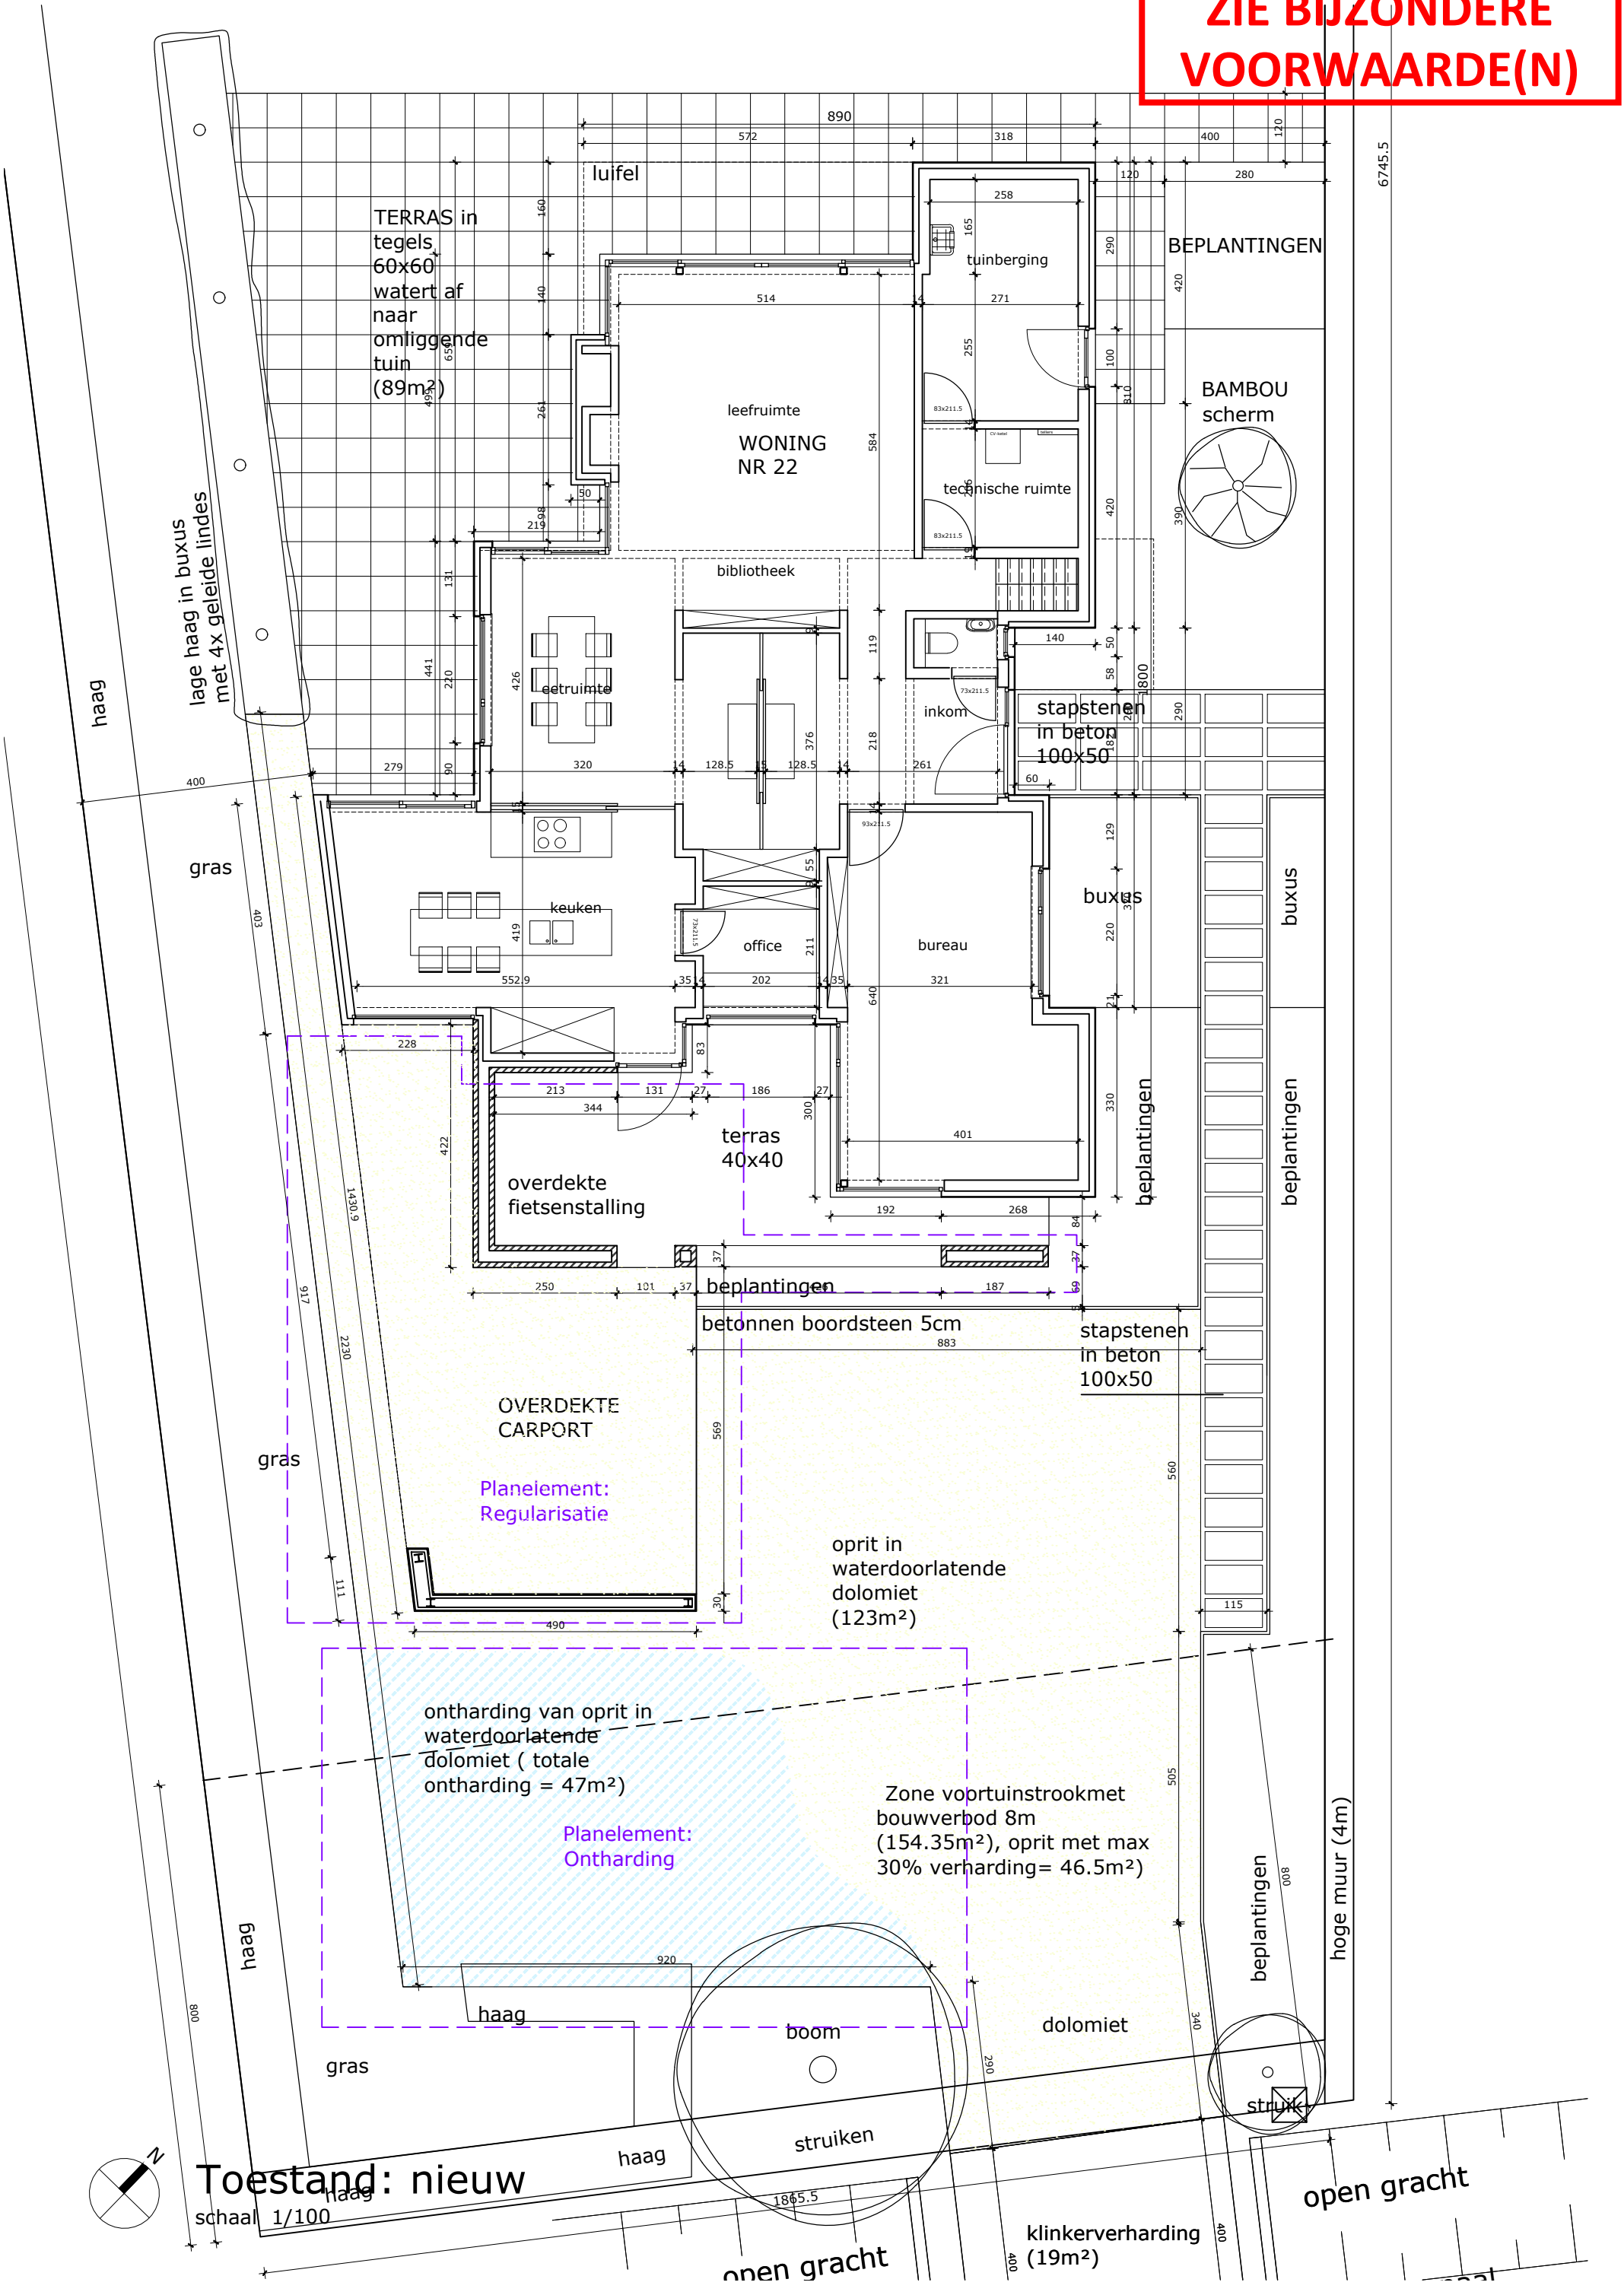

**ZIE BIJZONDERE
VOORWAARDE(N)**

Toestand: nieuw

schaal 1/100

open gracht

klinkerverharding (19m²)

open gracht