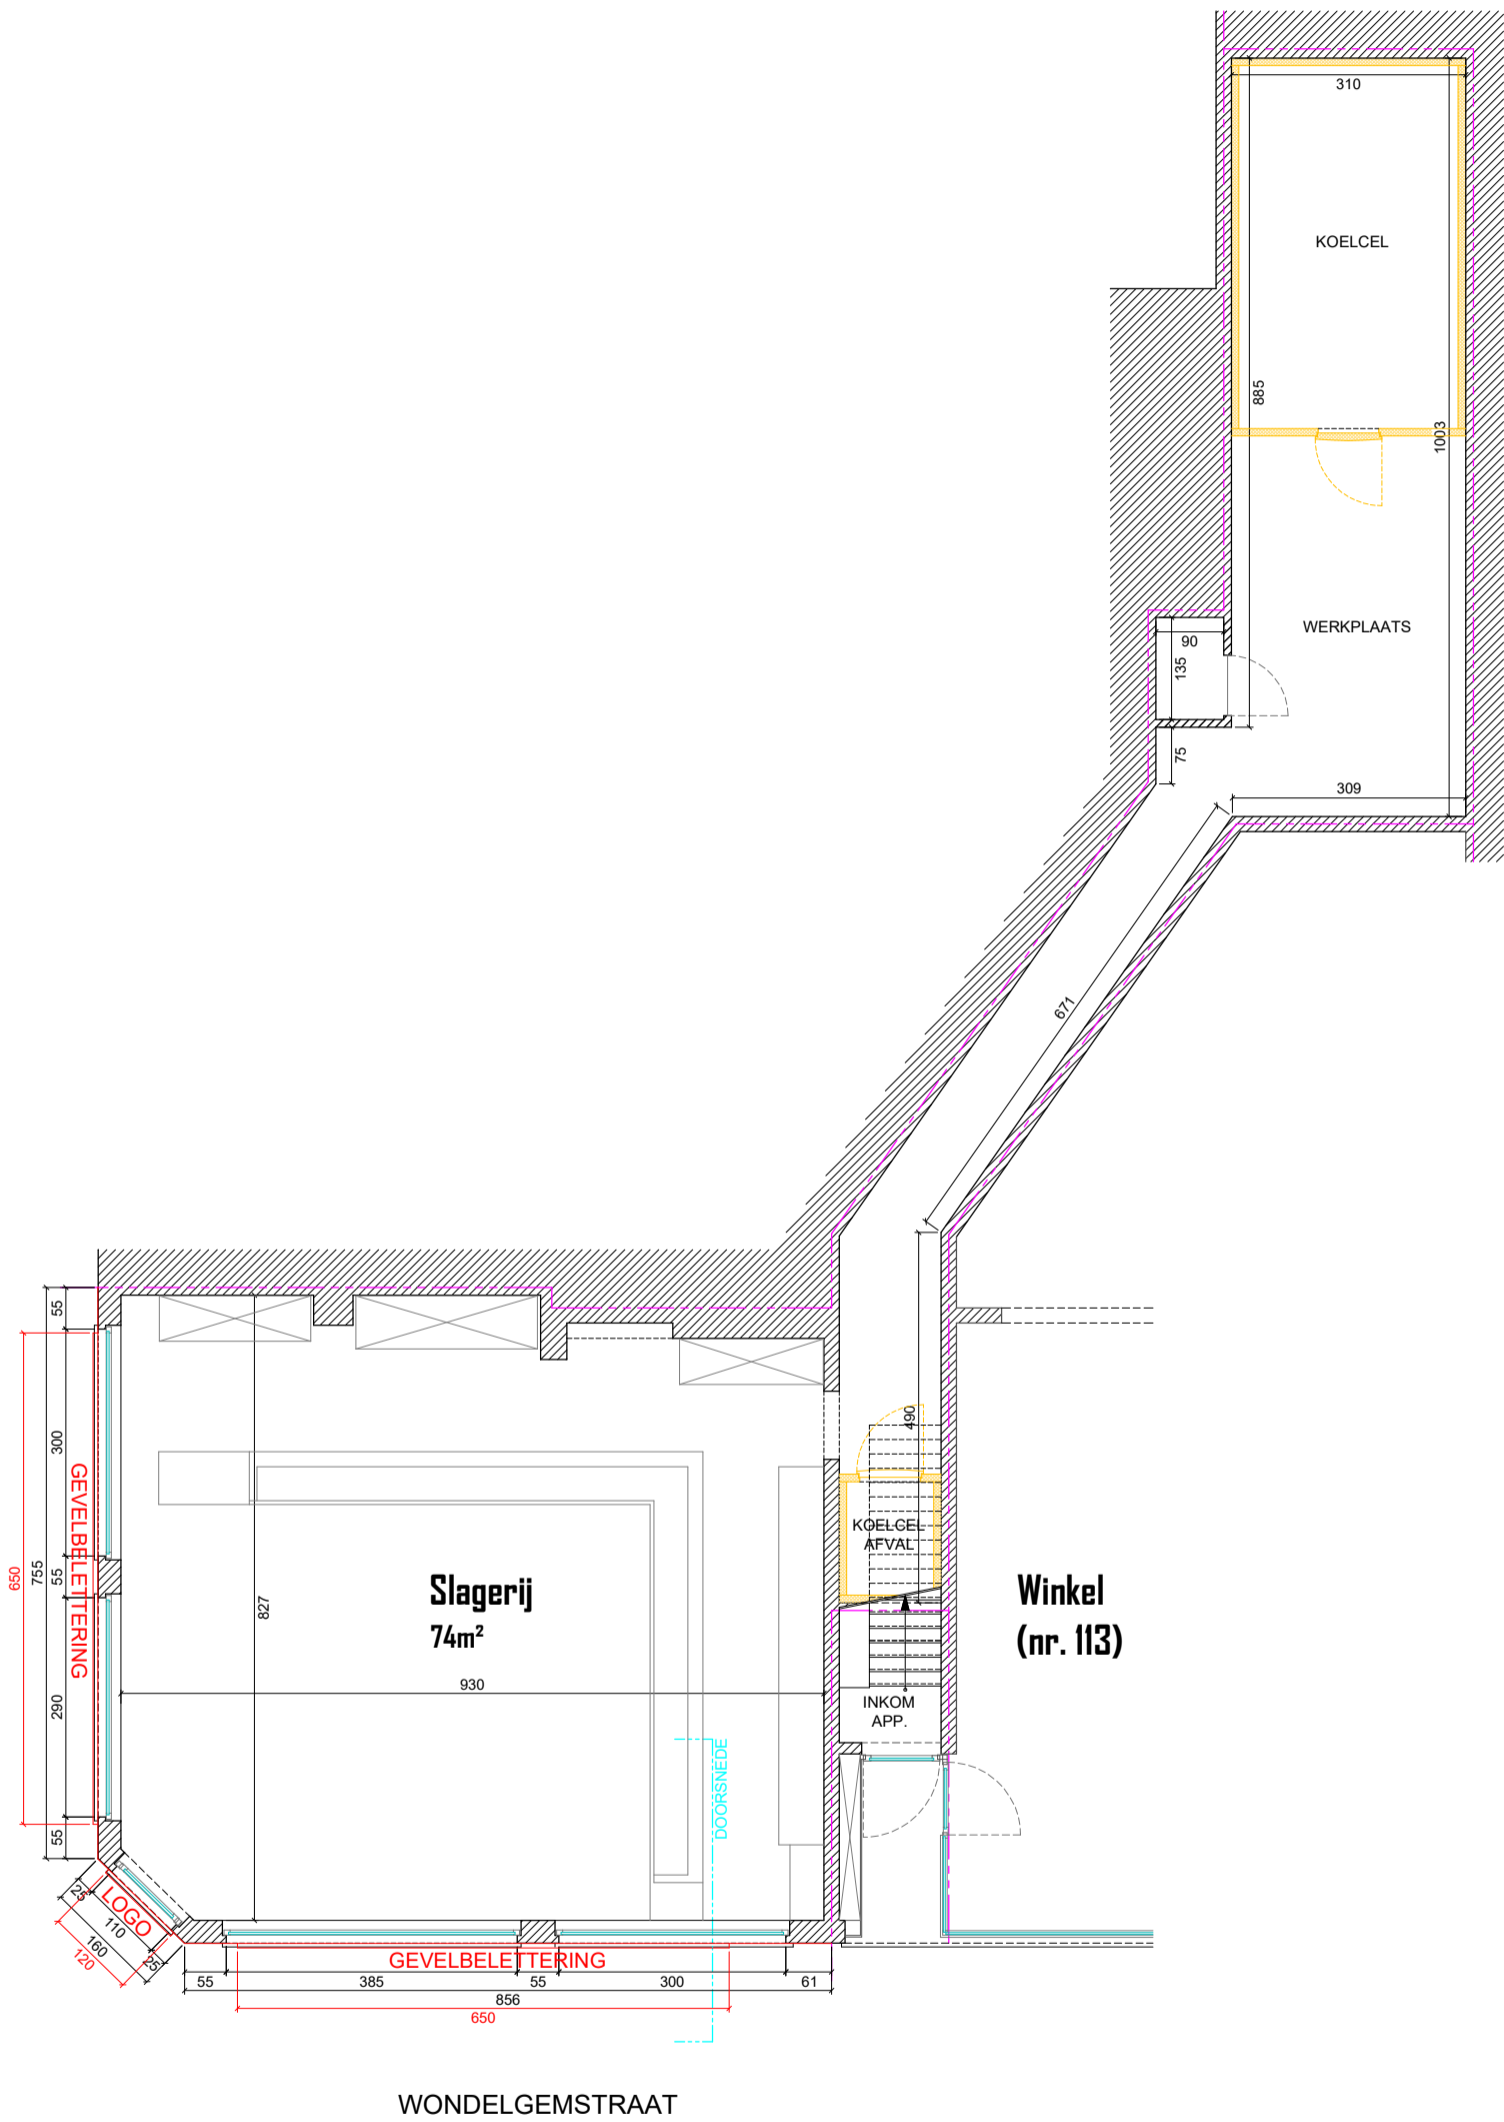

MARIA THERESIASTRAAT

WONDELGEMSTRAAT

**ZIE BIJZONDERE
VOORWAARDE(N)**

ONGEWIJZIGD (NT = BT)

Nieuwe toestand
Grondplan

0m 2m 4m 6m
SCHAAL 1:100

A3