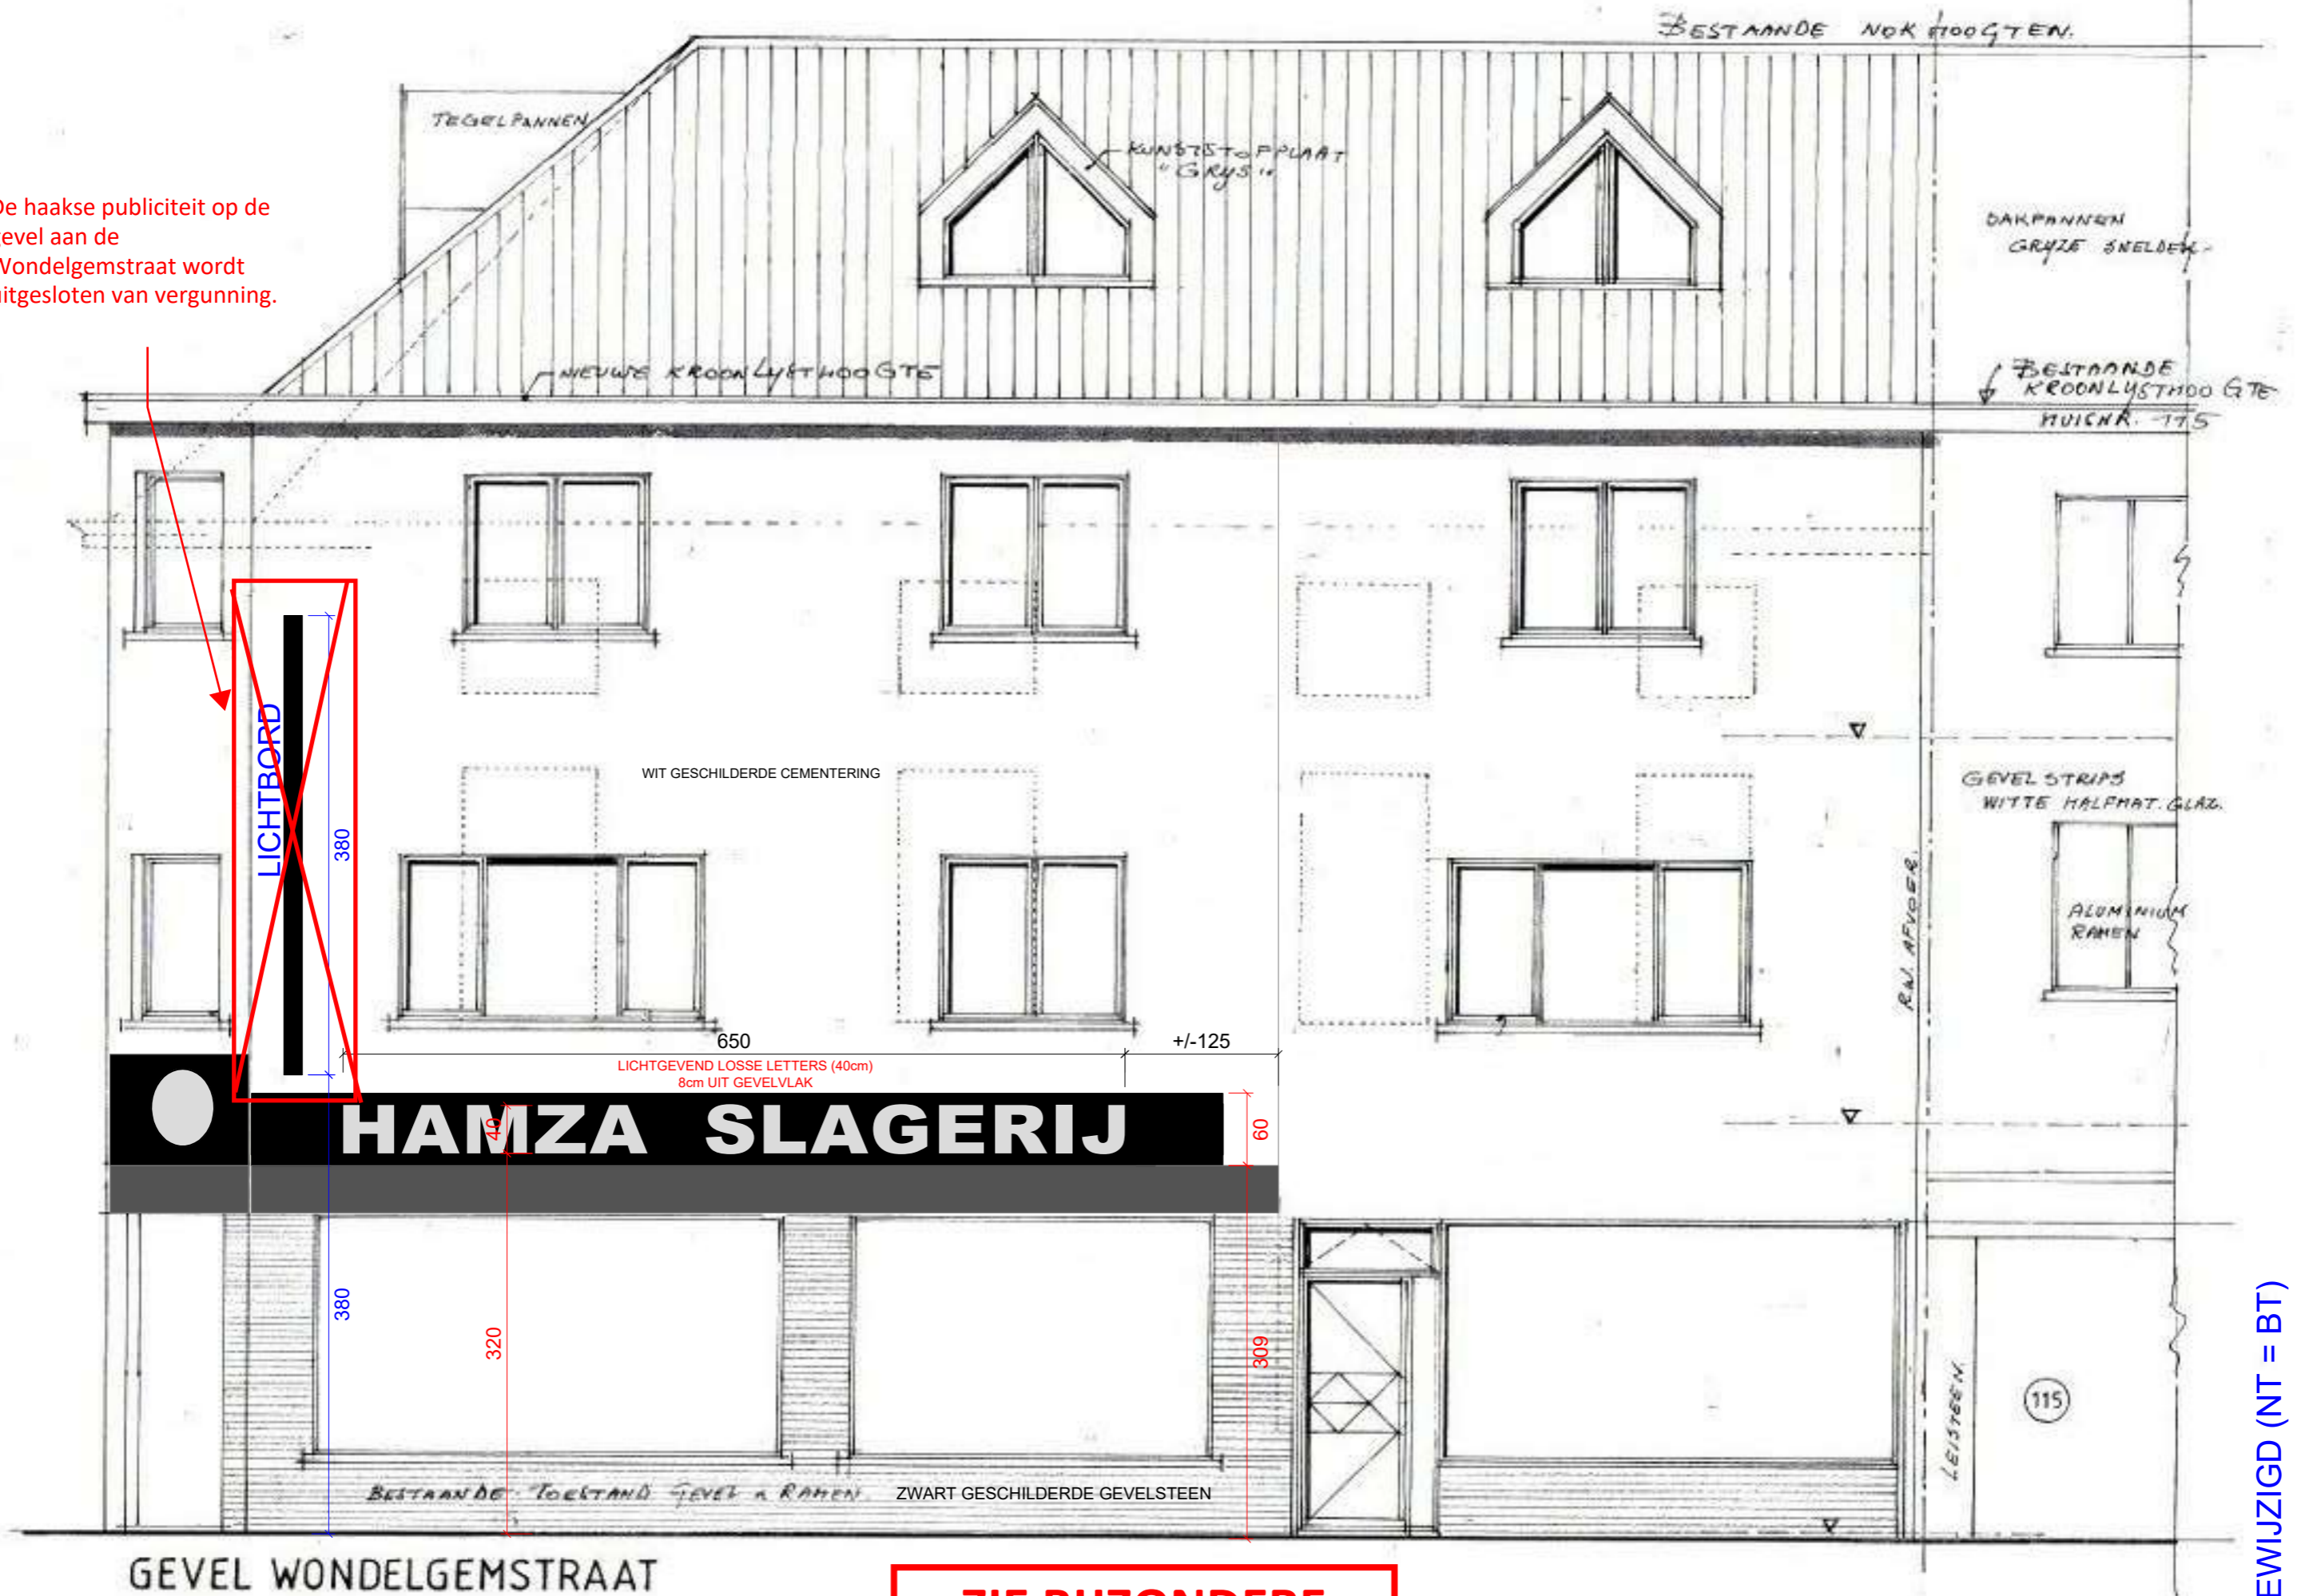

De haakse publiciteit op de gevel aan de Wondelgemstraat wordt uitgesloten van vergunning.

ONGEWIJZIGD (NT = BT)

Nieuwe toestand
Gevel Wondelgemstraat

**ZIE BIJZONDERE
VOORWAARDE(N)**

GEVEL WONDELGEMSTRAAT

HAMZA SLAGERIJ

LICHTBORD

380

650

+/-125

LICHTGEVEND LOSSE LETTERS (40cm)
8cm UIT GEVELVLAK

60

380