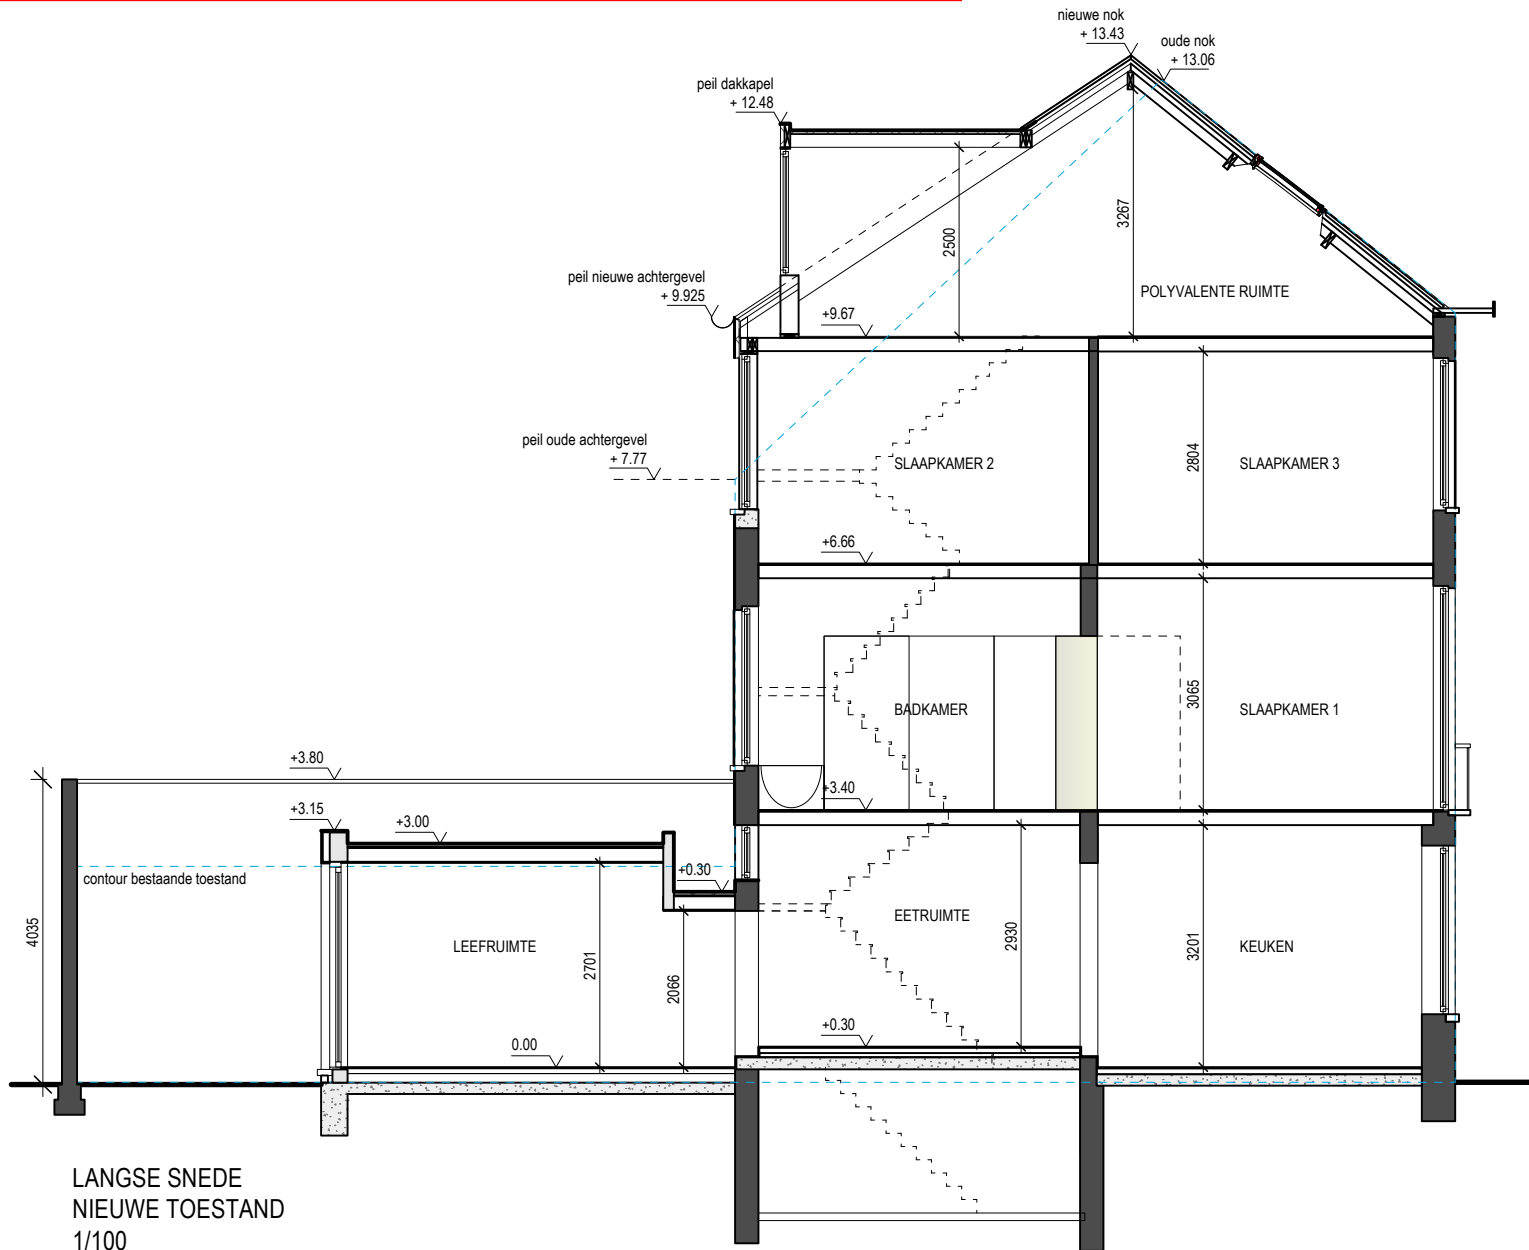

# ZIE BIJZONDERE VOORWAARDE(N)

DOSSIER / ADRES

A\_2502\_MIRTE EN GILLES\_ LEEUWSTRAAT 46 \_ 9000 GENT

28/03/2026

BOUWHEER

MIRTE D'AUBIOUL EN GILLES MICHIELS

ARCHITECT

H110 Architecten en Ingenieurs bv \_ Hooistraat 110 \_ 9070 Heusden \_ elise@h110.be \_ 0476 48 98 12