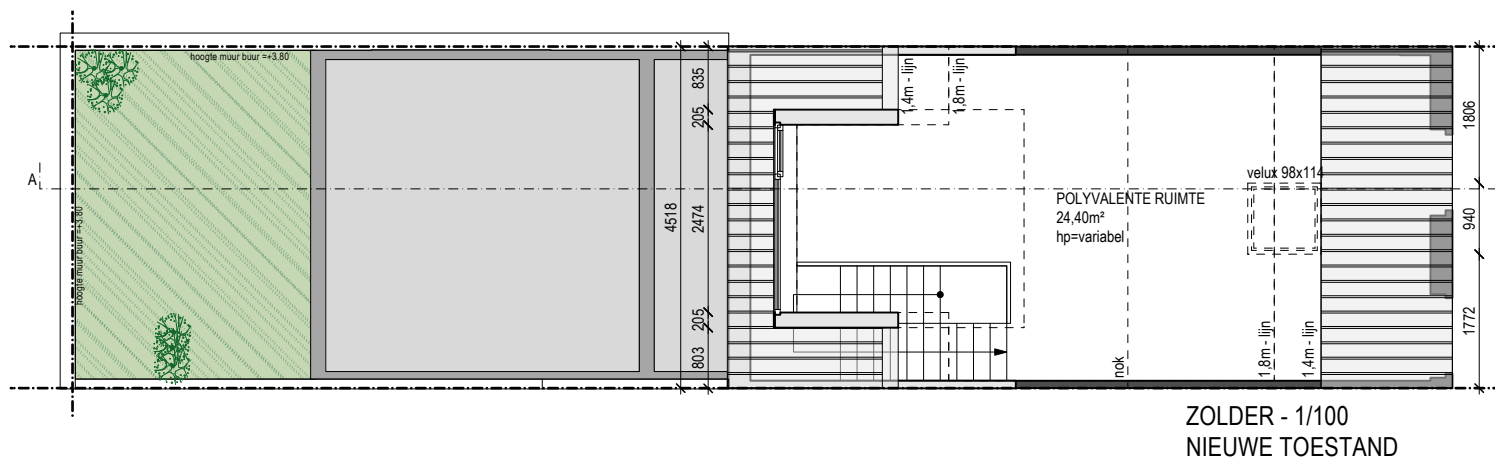

# ZIE BIJZONDERE VOORWAARDE(N)

H110 architecten en ingenieurs

DOSSIER / ADRES

28/03/2026

A\_2502\_MIRTE EN GILLES\_ LEEUWSTRAAT 46 \_ 9000 GENT

BOUWHEER

MIRTE D'AUBIOL EN GILLES MICHIELS

ARCHITECT