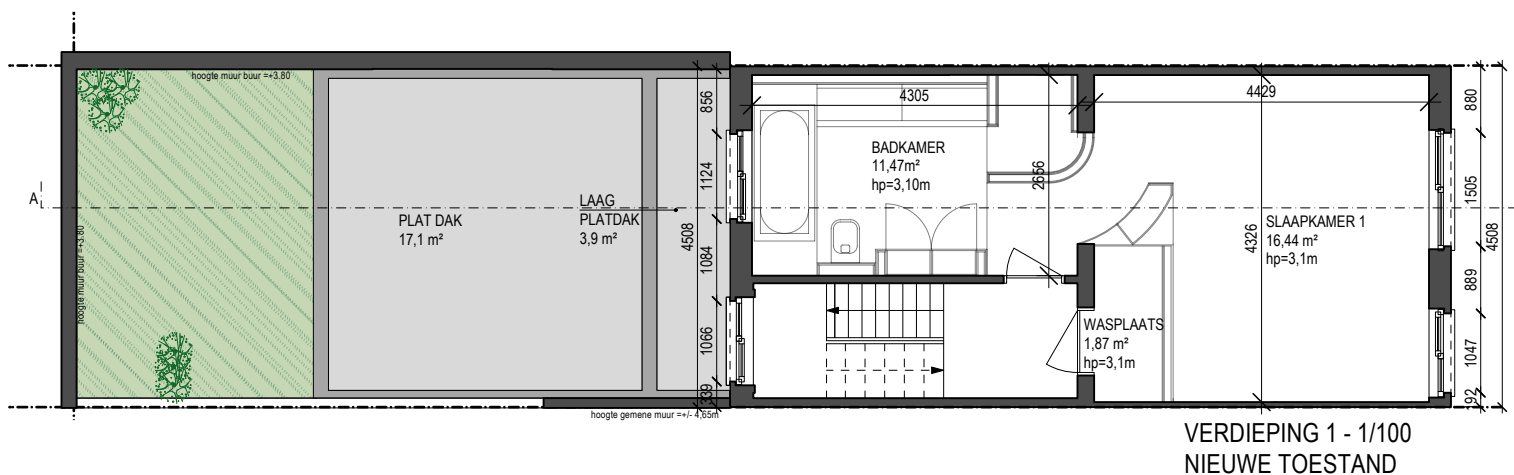

# ZIE BIJZONDERE VOORWAARDE(N)

DOSSIER / ADRES

28/03/2026

A\_2502\_MIRTE EN GILLES\_ LEEUWSTRAAT 46 \_ 9000 GENT

BOUWHEER

MIRTE D'AUBIOUL EN GILLES MICHIELS

ARCHITECT

H110 Architecten en Ingenieurs bv \_ Hooistraat 110 \_ 9070 Heusden \_ elise@h110.be \_ 0476 48 98 12