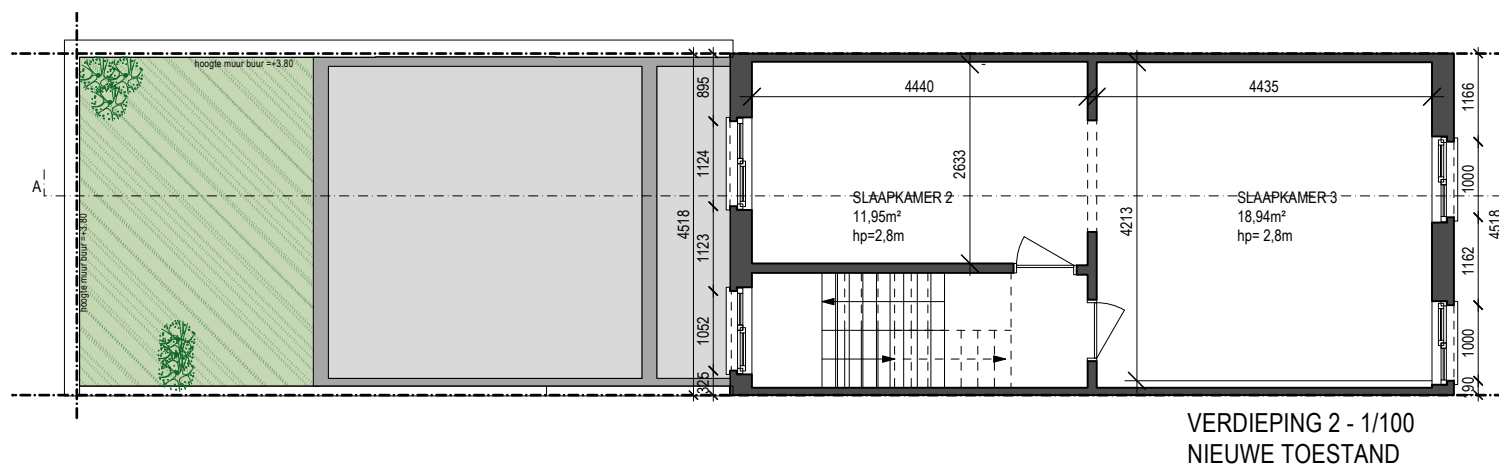

ZIE BIJZONDERE VOORWAARDE(N)

DOSSIER / ADRES

28/03/2026

A_2502_MIRTE EN GILLES_ LEEUWSTRAAT 46 _ 9000 GENT

BOUWHEER

MIRTE D'AUBIOUL EN GILLES MICHIELS

ARCHITECT

H110 Architecten en Ingenieurs bv _ Hooistraat 110 _ 9070 Heusden _ elise@h110.be _ 0476 48 98 12