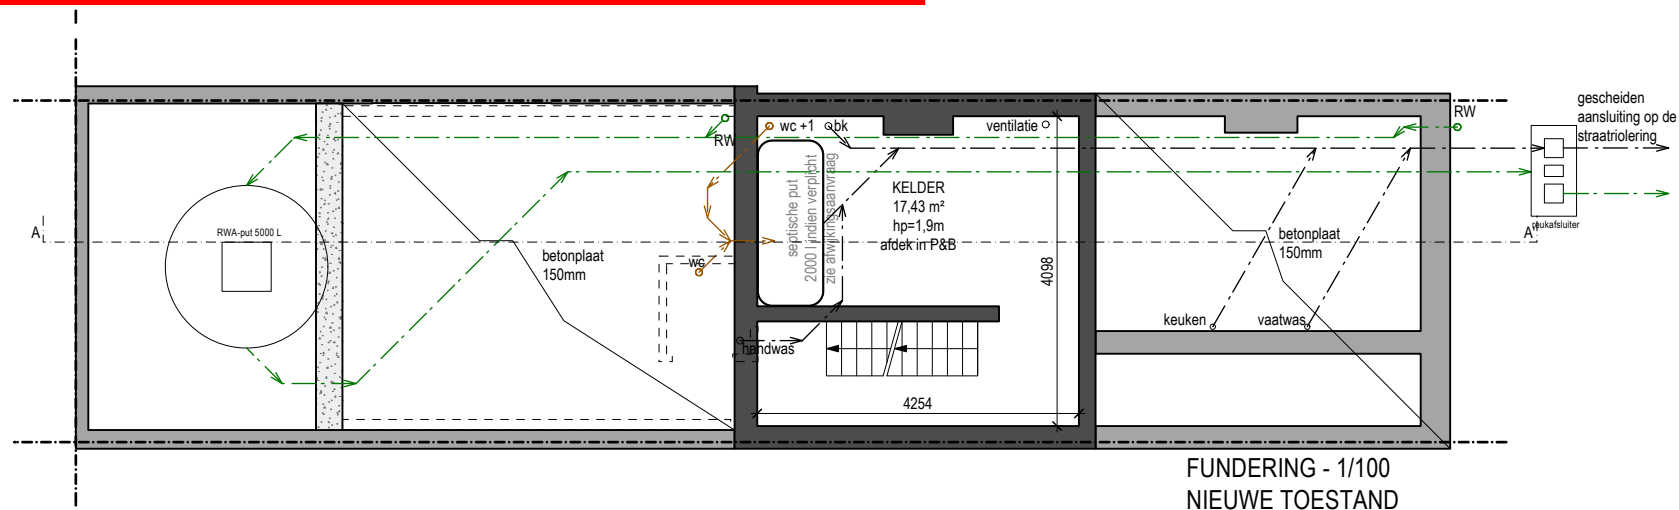

ZIE BIJZONDERE VOORWAARDE(N)

DOSSIER / ADRES

28/03/2026

A_2502_MIRTE EN GILLES_ LEEUWSTRAAT 46 _ 9000 GENT

BOUWHEER

MIRTE D'AUBIOUL EN GILLES MICHIELS

ARCHITECT

H110 Architecten en Ingenieurs bv _ Hooistraat 110 _ 9070 Heusden _ elise@h110.be _ 0476 48 98 12