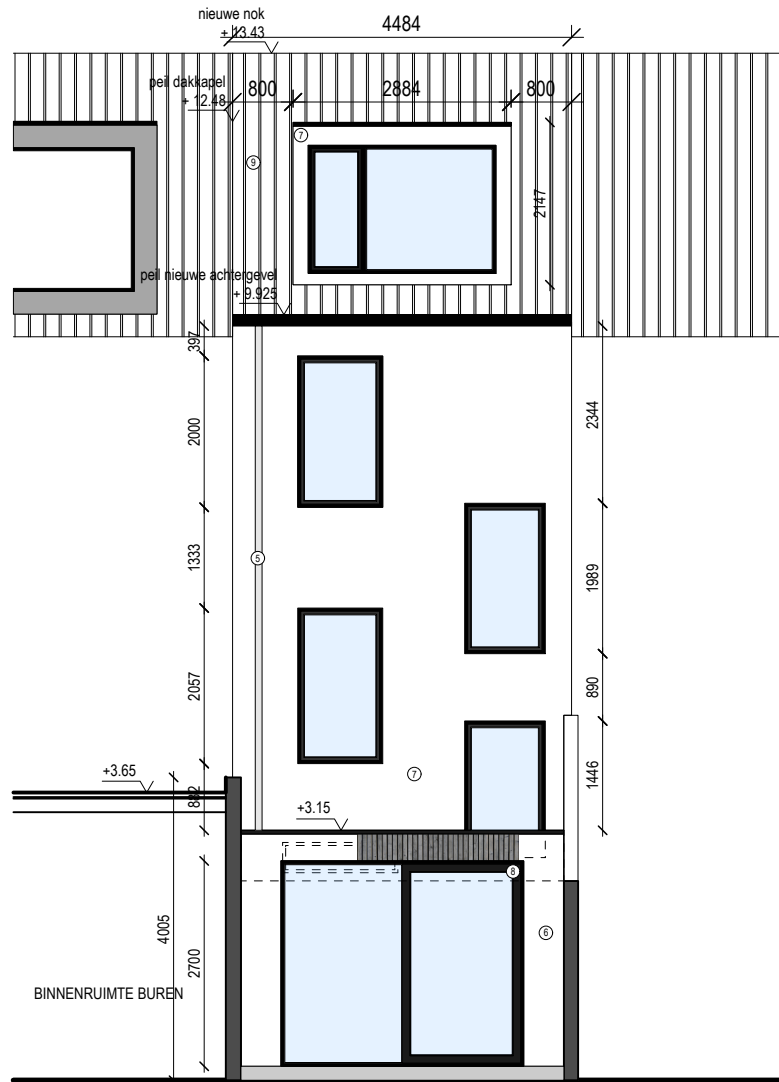

# ZIE BIJZONDERE VOORWAARDE(N)

ACHTERGEVEL  
NIEUWE TOESTAND  
1/100

## LEGENDE:

- ① gevelsteen bruin
- ② schrijfwerk bruin
- ③ schrijfwerk wit hout
- ④ dorpel arduin
- ⑤ RWA zink
- ⑥ houten gevelbekleding
- ⑦ lichtkleurige crepi
- ⑧ nieuw schrijfwerk donkergrijs/zwart
- ⑨ dakpan donkergrijs/zwart