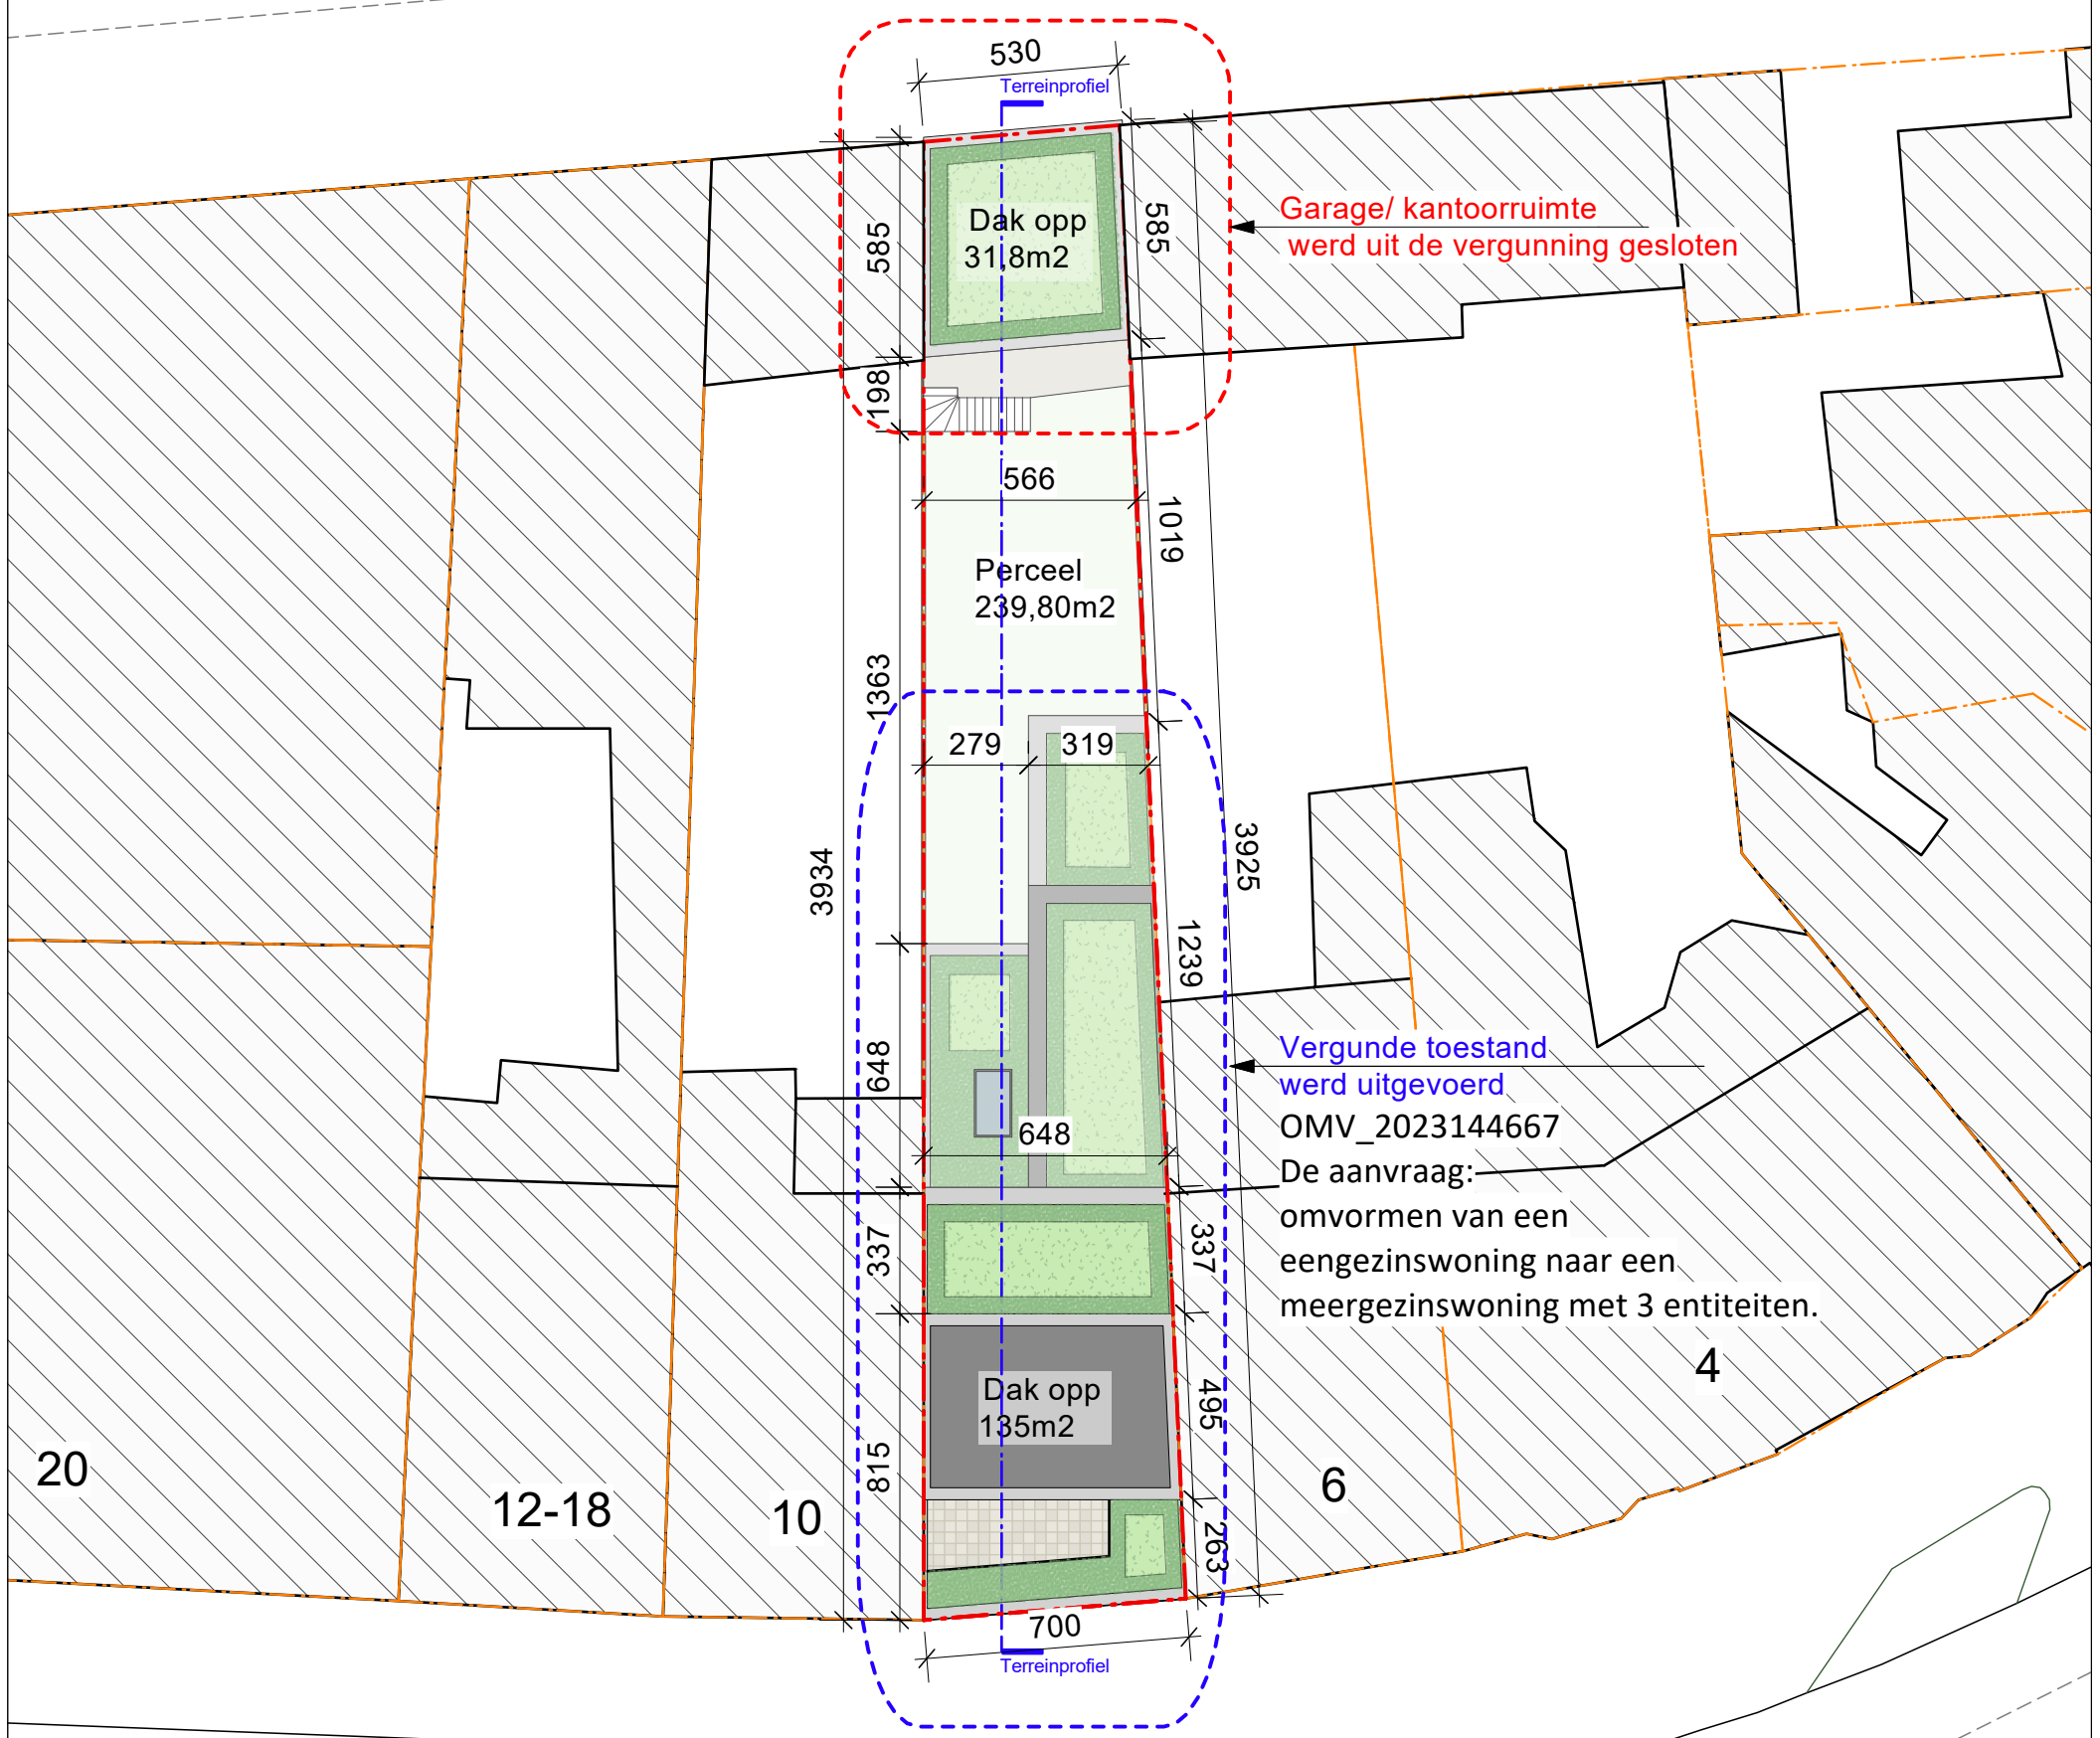

Bijlokemeers

As van de Groot-Britanniëlaan

Inplantingplan VT  
Schaal: 1:200