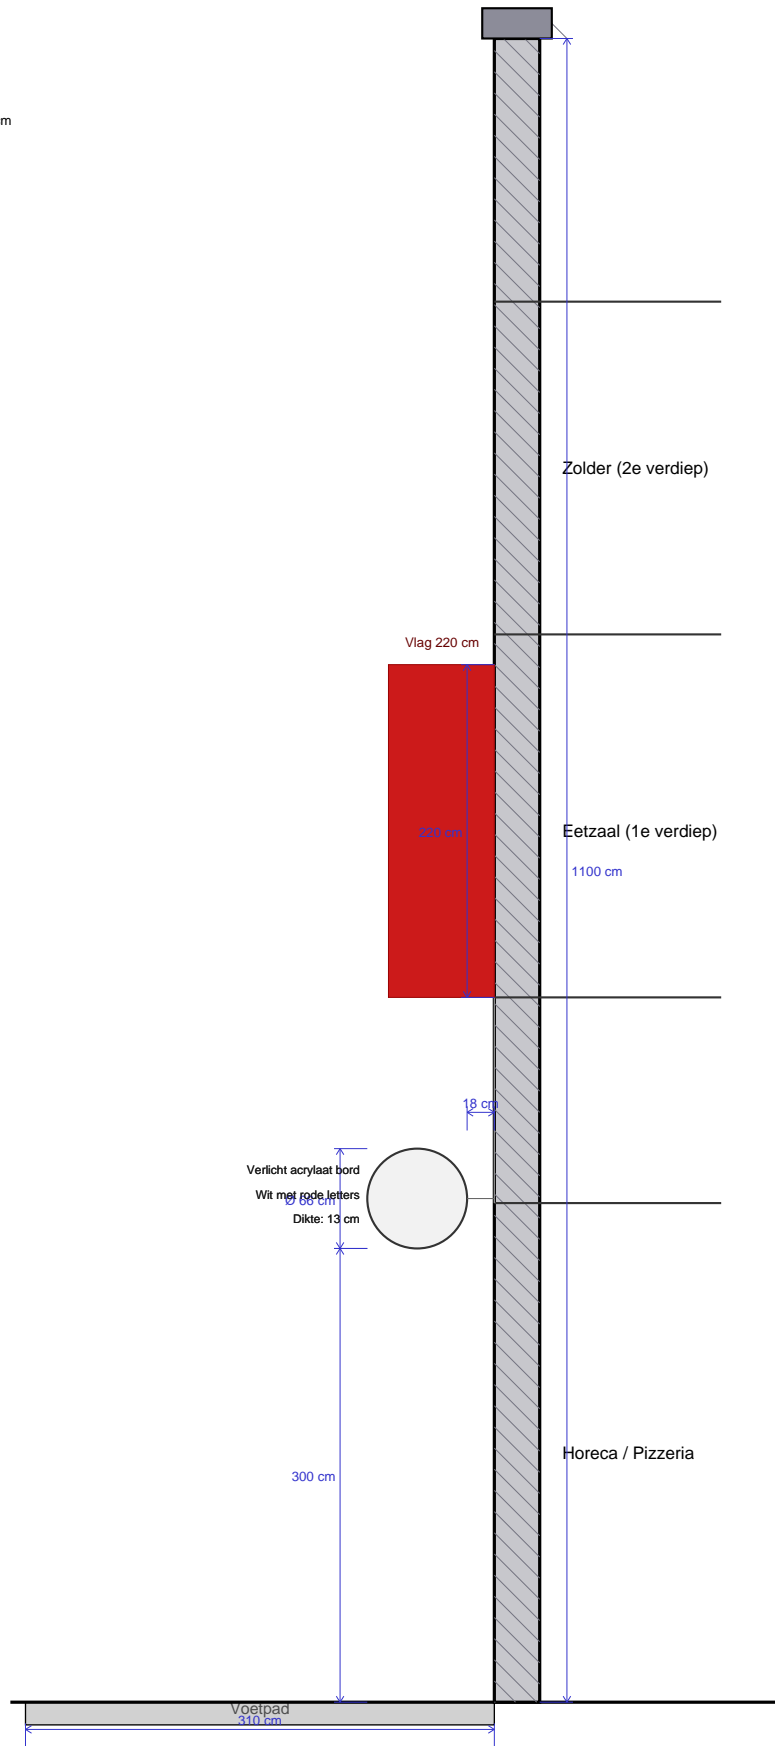

Schaalbalk 1:50

ADRES BOUWPLAATS / KADASTERGEGEVENS

Overpoortstraat 46, Gent

SOORT PLAN

Snede

TOESTAND

nieuw

SCHAAL

1:50