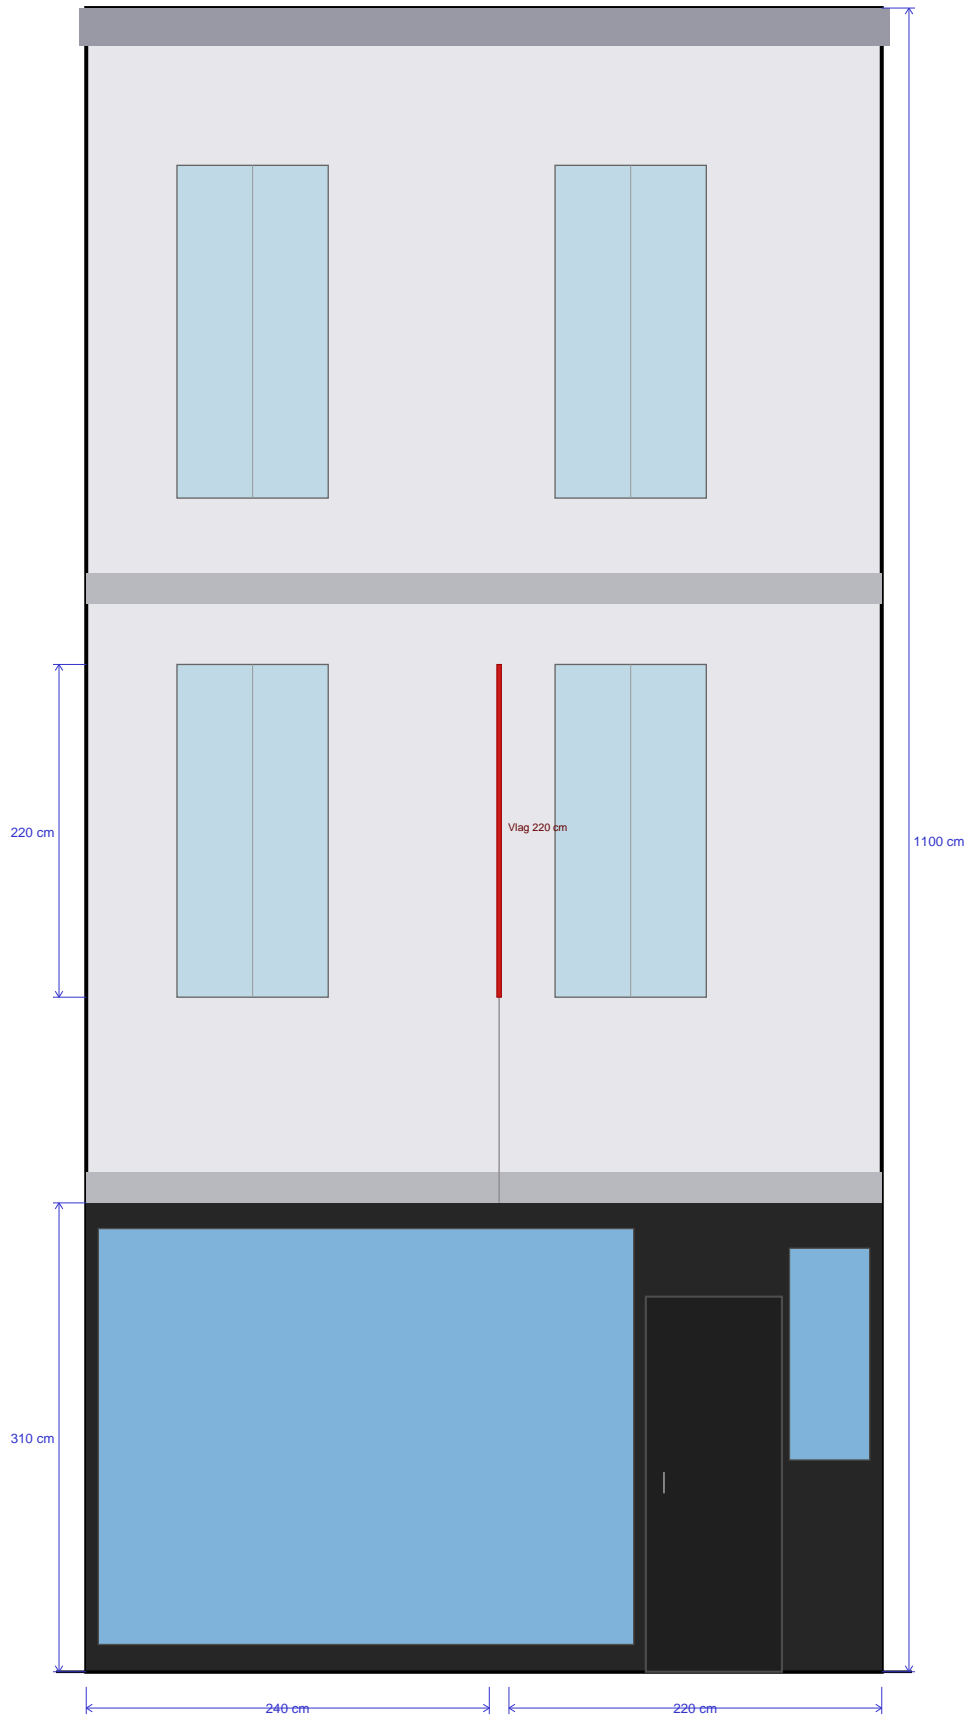

Schaalbalk 1:50

ADRES BOUWPLAATS / KADASTERGEGEVENS

**Overpoortstraat 46, Gent**

SOORT PLAN

**Geveltekening**

TOESTAND

**bestaand**

SCHAAL

**1:50**