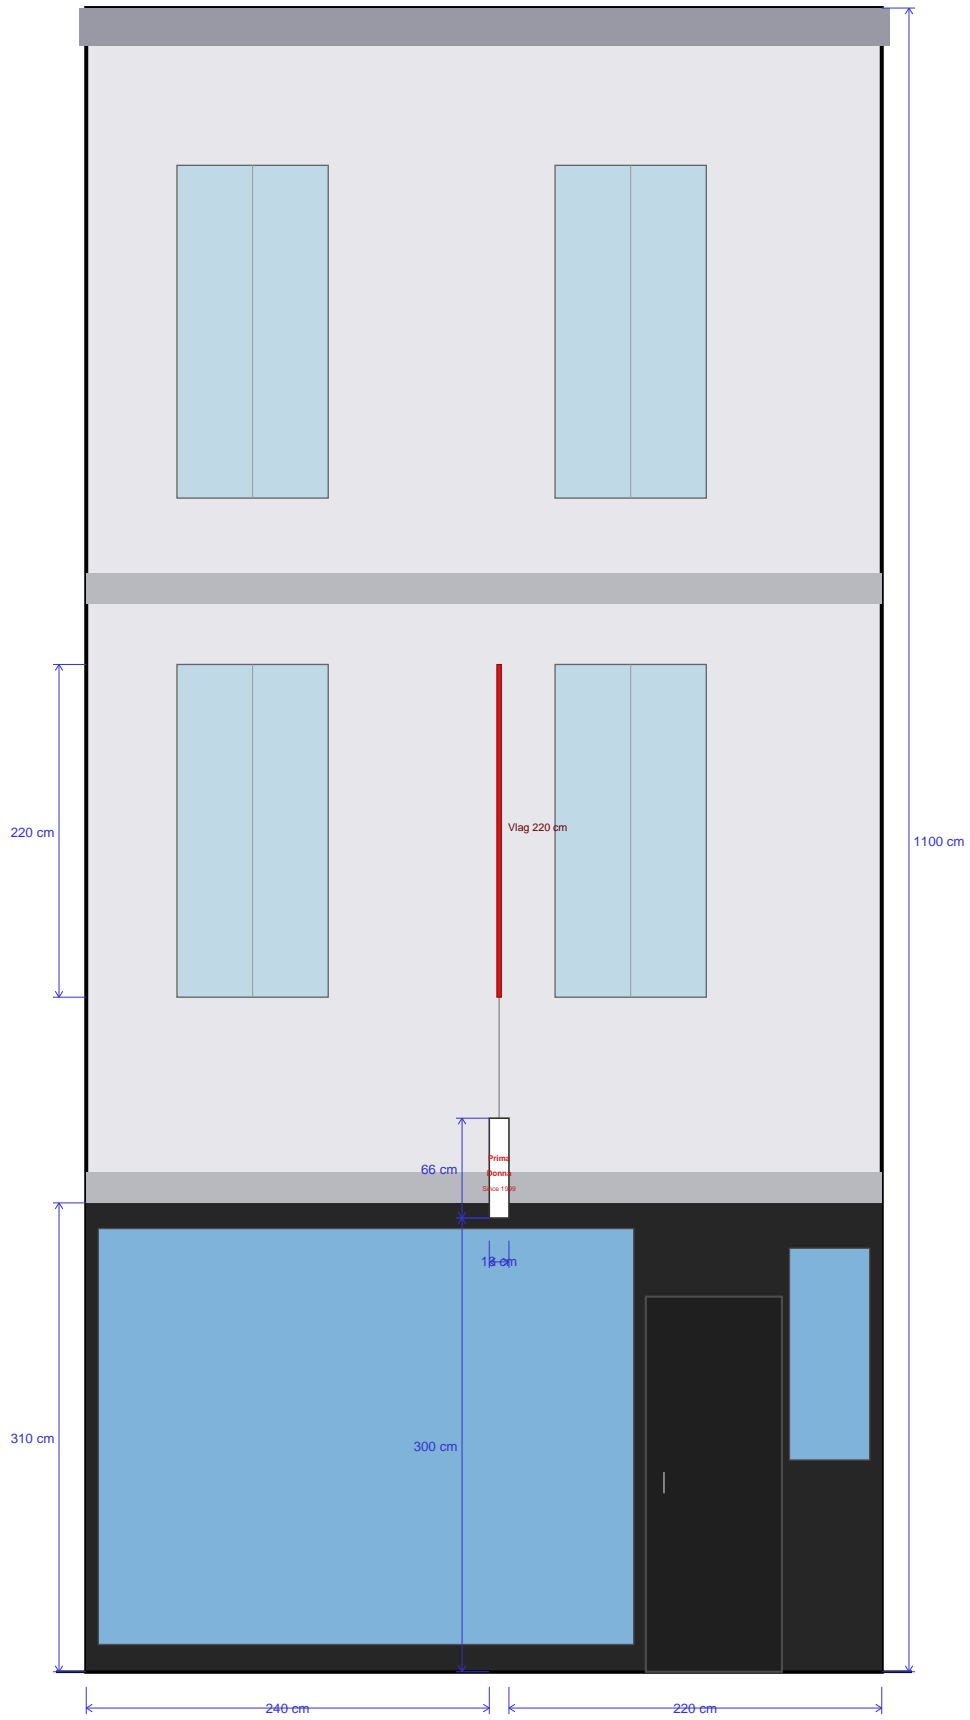

Schaalbalk 1:50

ADRES BOUWPLAATS / KADASTERGEGEVENS

Overpoortstraat 46, Gent

SOORT PLAN

Geveltekening

TOESTAND

nieuw

SCHAAL

1:50