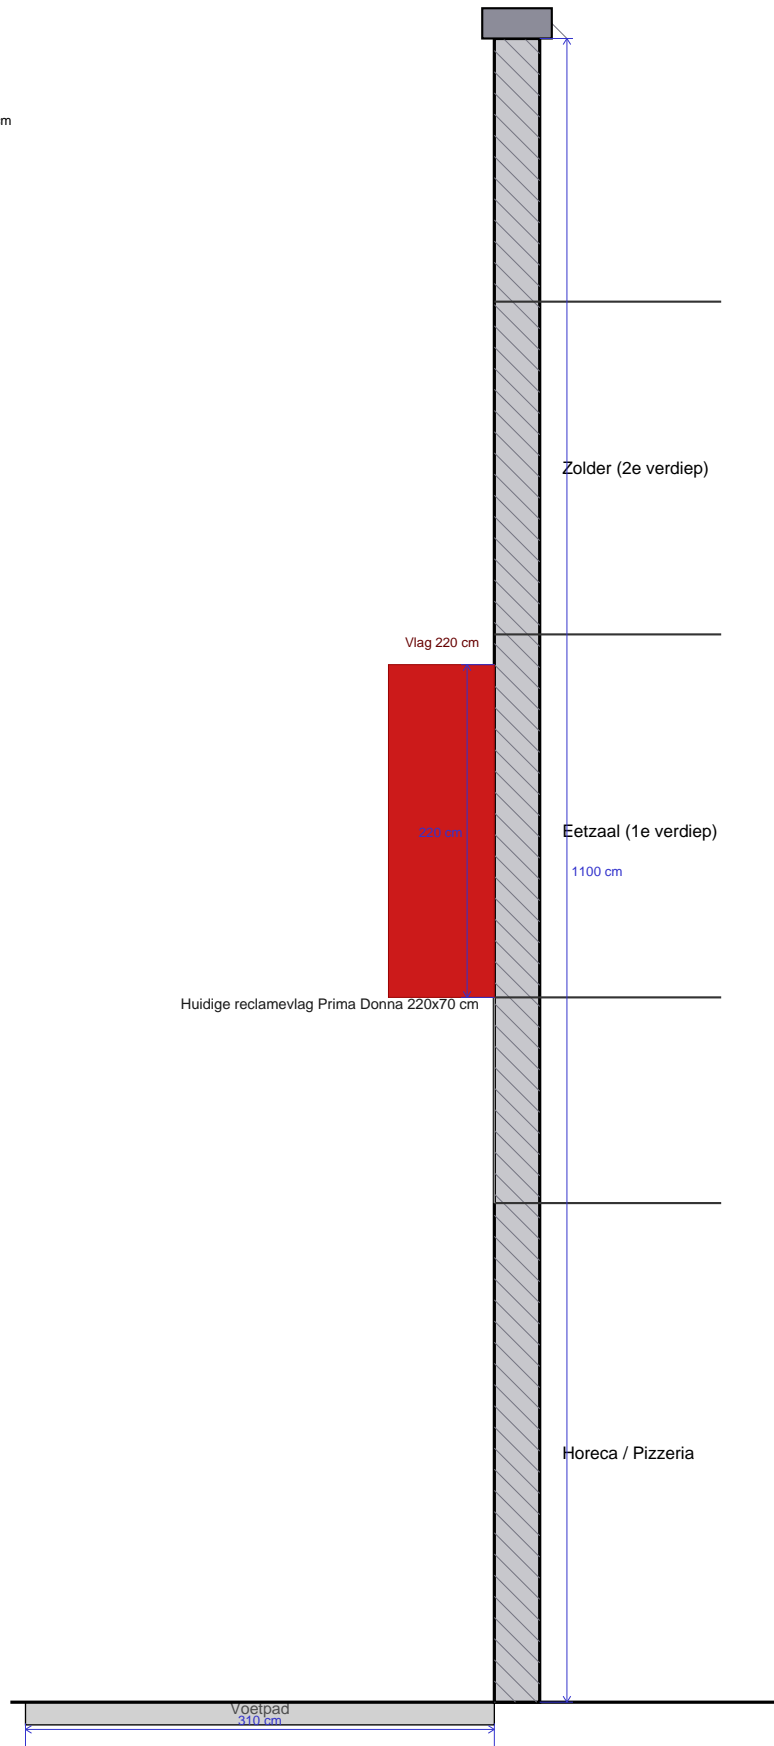

Schaalbalk 1:50

ADRES BOUWPLAATS / KADASTERGEGEVENS

Overpoortstraat 46, Gent

SOORT PLAN

Snede

TOESTAND

bestaand

SCHAAL