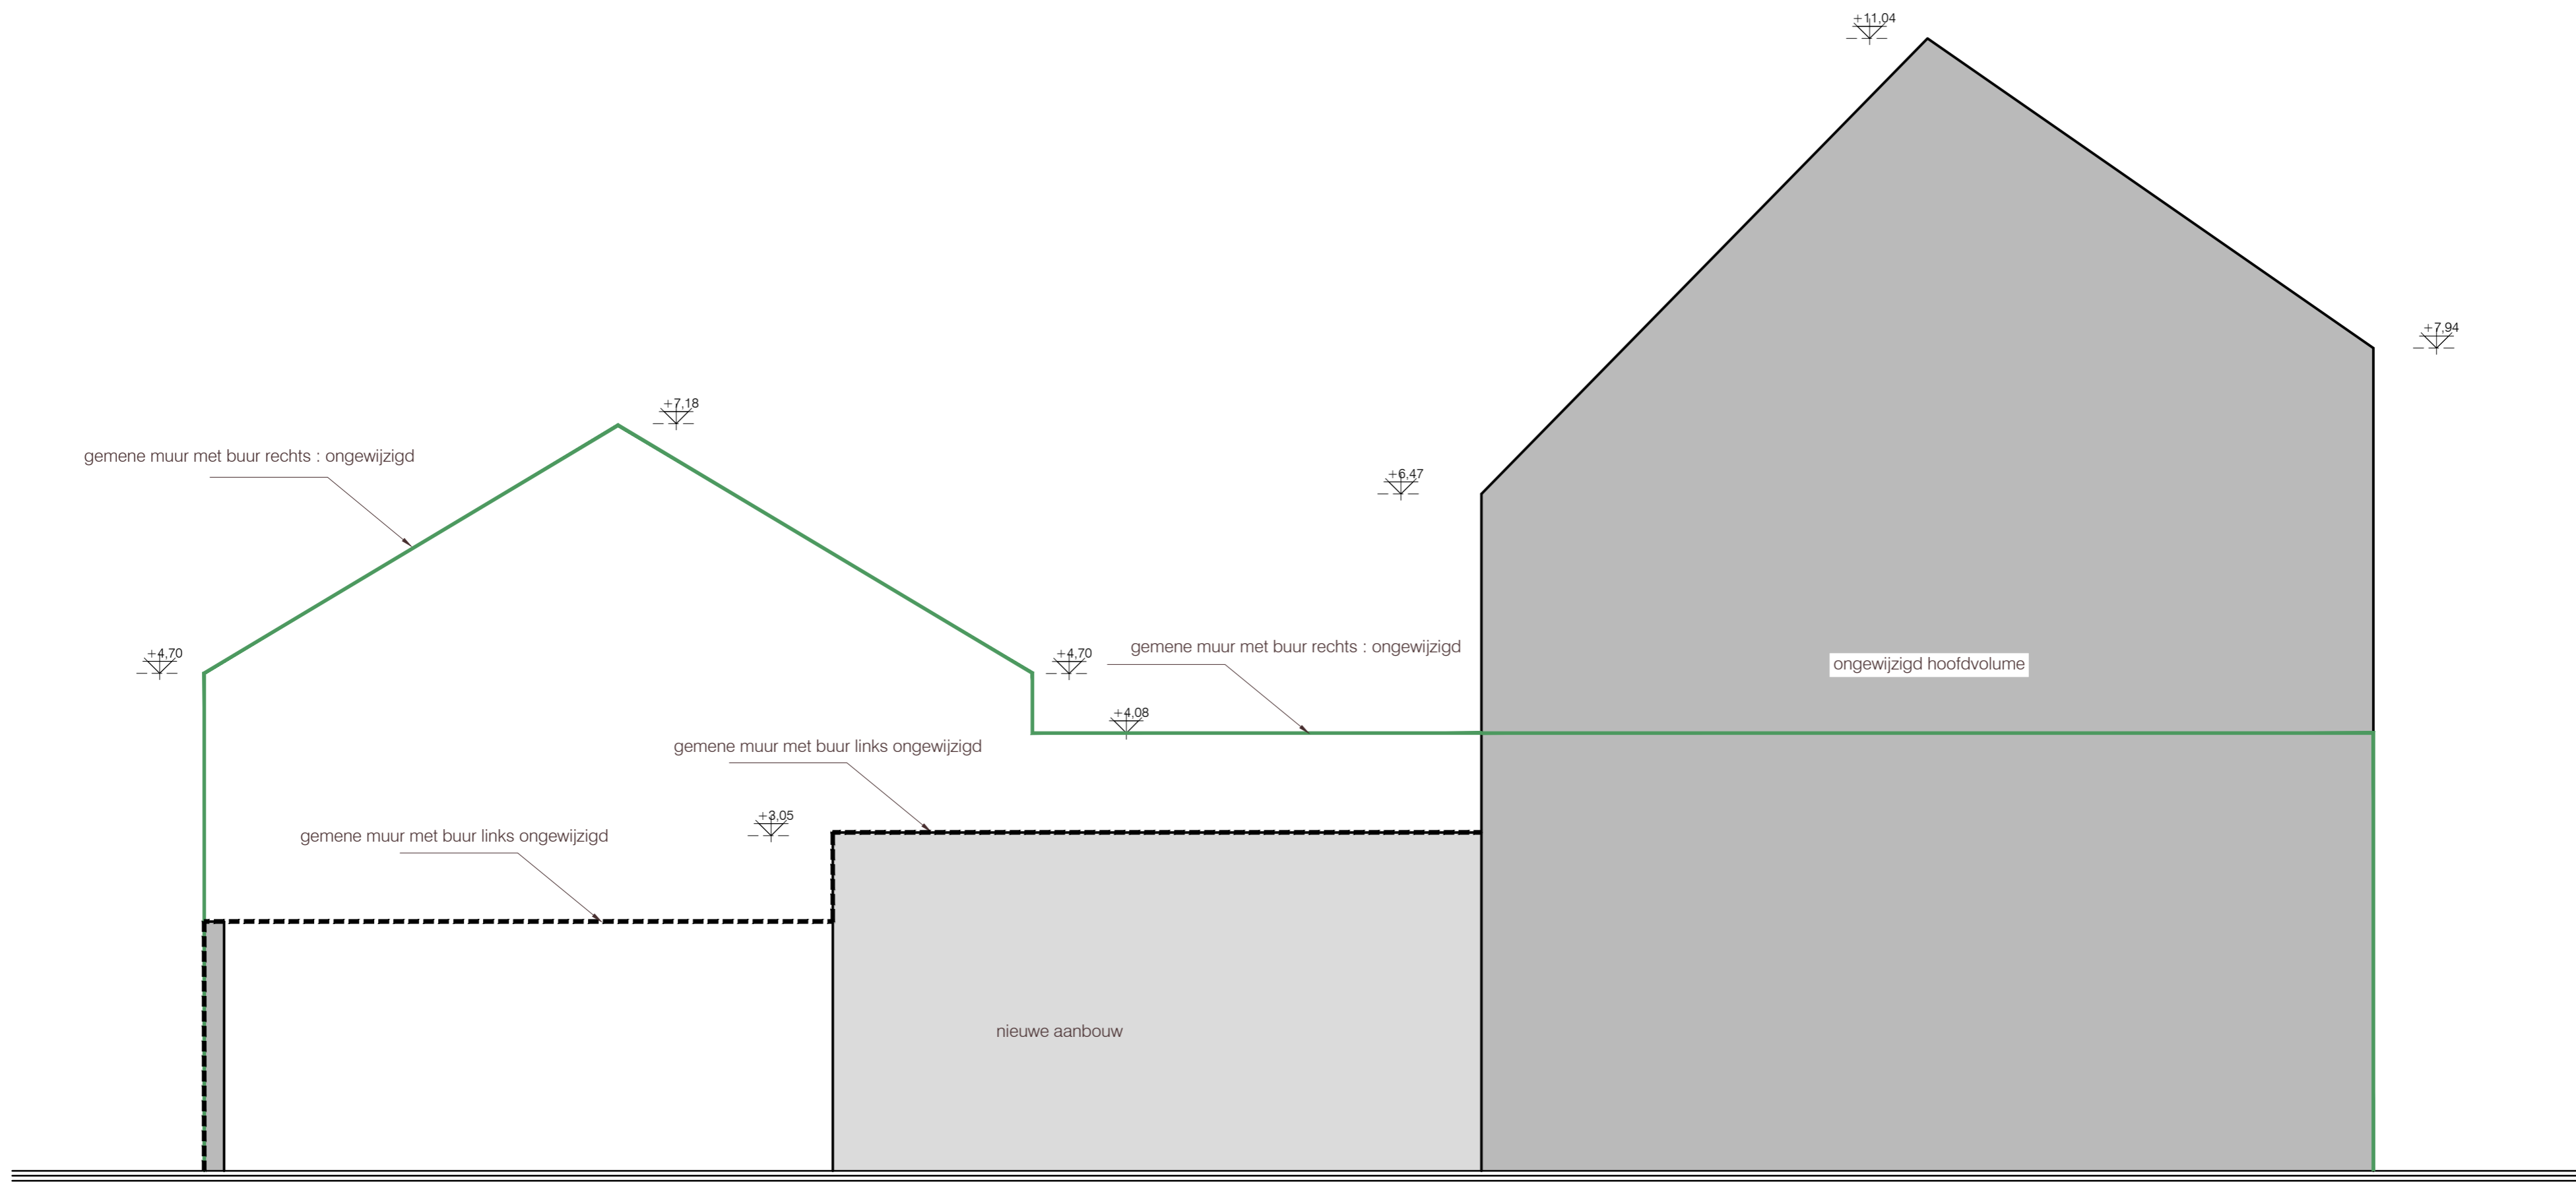

**ZIE BIJZONDERE
VOORWAARDE(N)**

TERREINPROFIEL B-B
nieuwe toestand - terreinprofiel is ongewijzigd
alle afmetingen zijn in cm
schaal 1/50