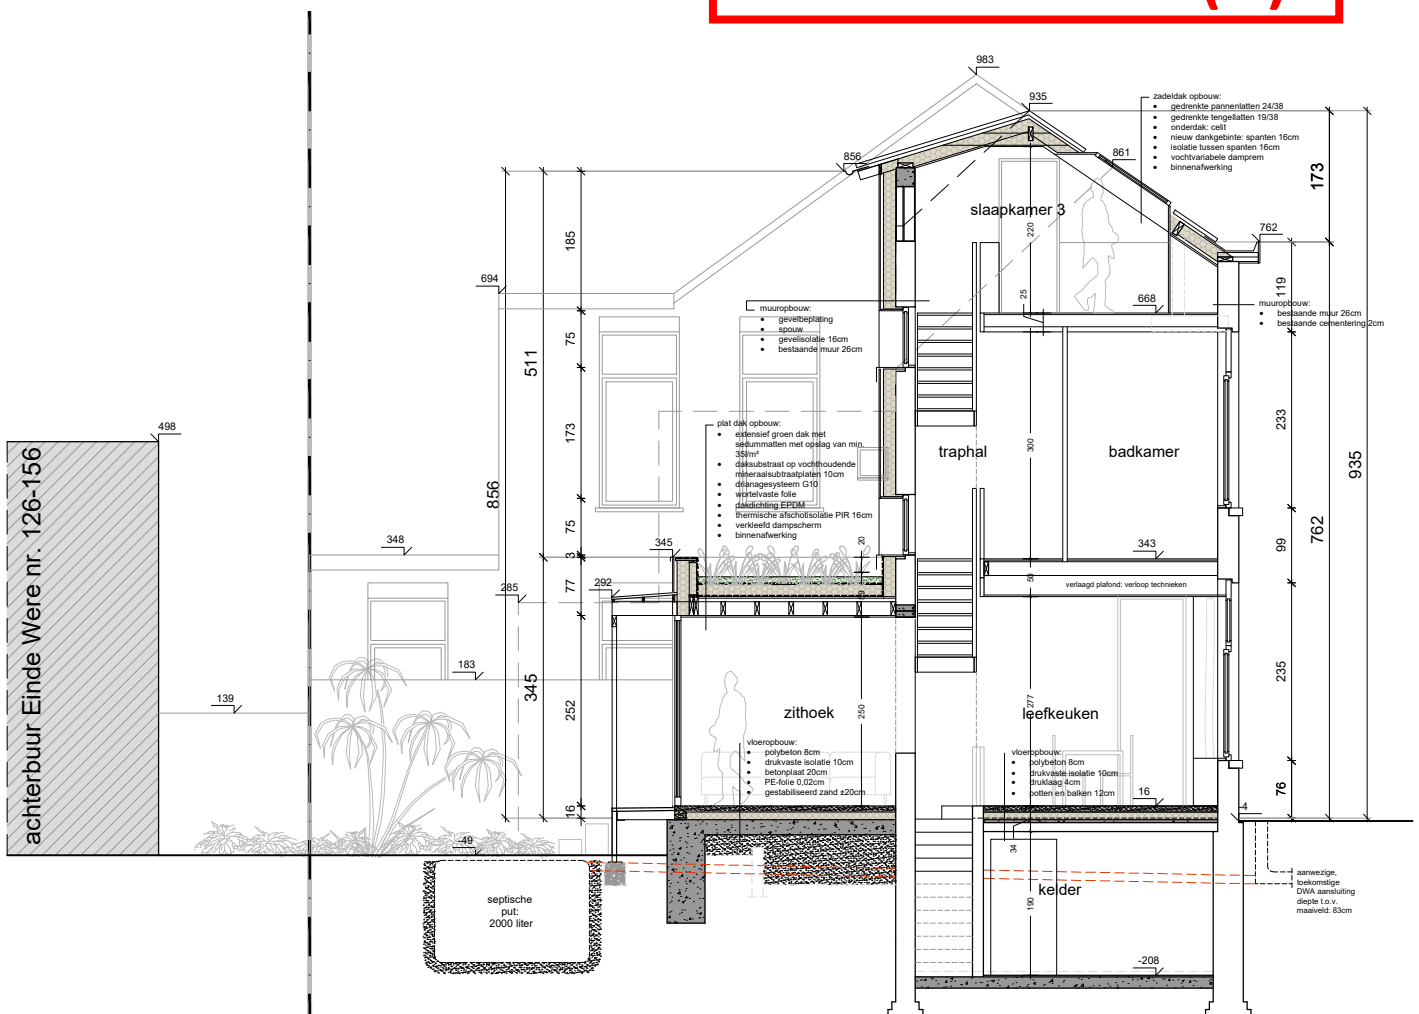

ZIE BIJZONDERE VOORWAARDE(N)

snede C-C' nieuwe toestand

Architect
Opdrachtgevers
Adres

Bert Lescouhier
Bert Lescouhier en Eva Roose
Koolkapperstraat 35 9000 Gent

0 1 2 3 4 5m

schaal 1/100