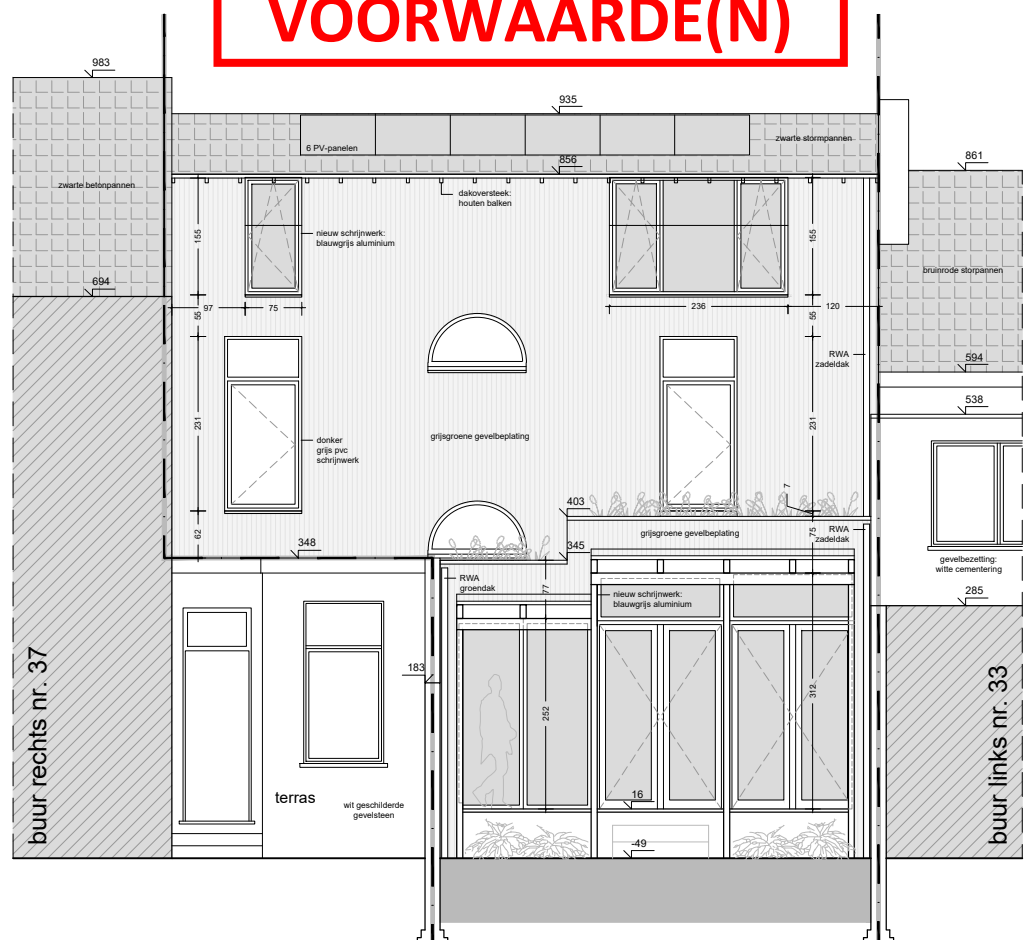

## achtergevel

nieuwe toestand

Architect  
Opdrachtgevers  
Adres

Bert Lescouhier  
Bert Lescouhier en Eva Roose  
Koolkapperstraat 35 9000 Gent

0 1 2 3 4 5m

schaal 1/100