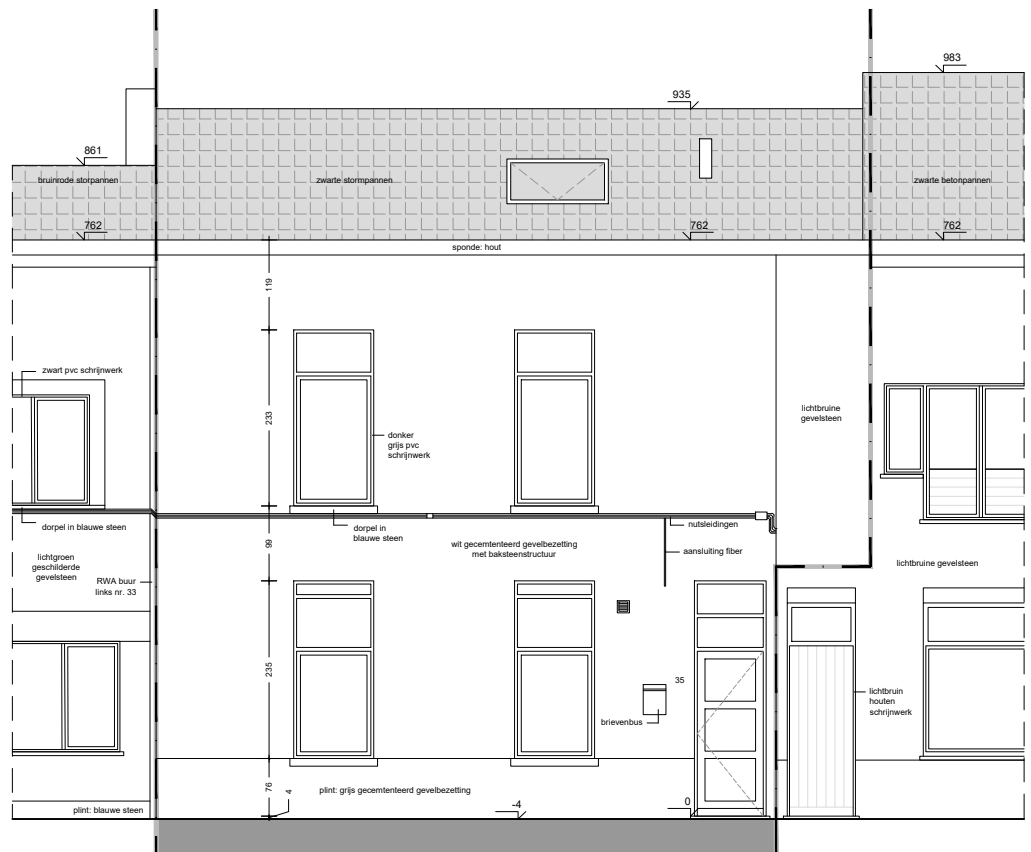

ZIE BIJZONDERE VOORWAARDE(N)

voorgevel

nieuwe toestand

Architect
Opdrachtgevers
Adres

Bert Lescouhier
Bert Lescouhier en Eva Roose
Koolkapperstraat 35 9000 Gent

0 1 2 3 4 5m

schaal 1/100