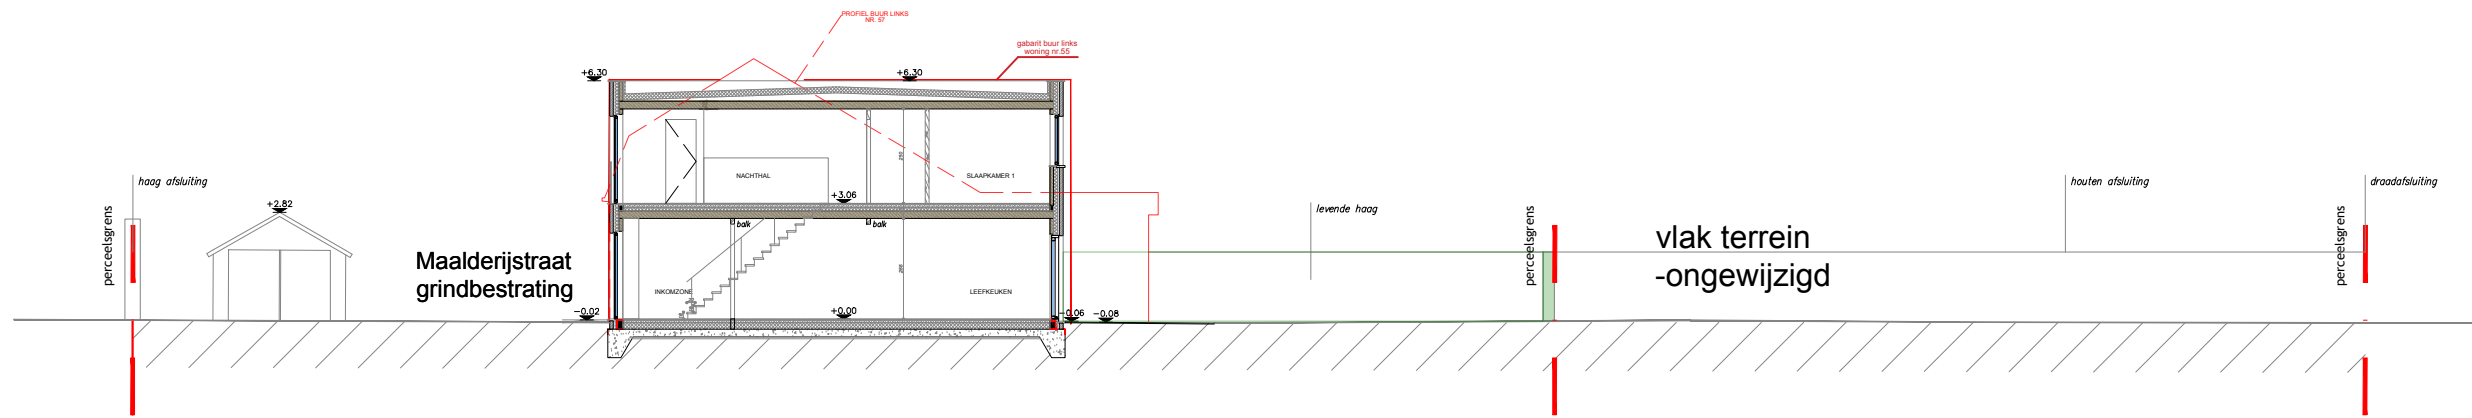

PROJECT: Nieuwbouw van een halfopen ééngezinswoning		STADIUM: AANVRAAG OMGEVINGSVERGUNNING	
ADRES: Maalderijstraat 59, 9040 Sint-Amandsberg		DATUM 11/03/2026	SCHAAL 1:200
ONTWERPER: Bart Van Beversluys Architectenbureau BV Antoon Catriestraat 7 - 9031 Drogen		OPDRACHTGEVER : Mvr. Martine Haché	
telefoon 0475 85 36 96 e-mail info@ar-bvb.be	PLAN: TERREINPROFIEL 1 NIEUWE TOESTAND	VERSIE	BA_T_N_1

**ZIE BIJZONDERE
VOORWAARDE(N)**