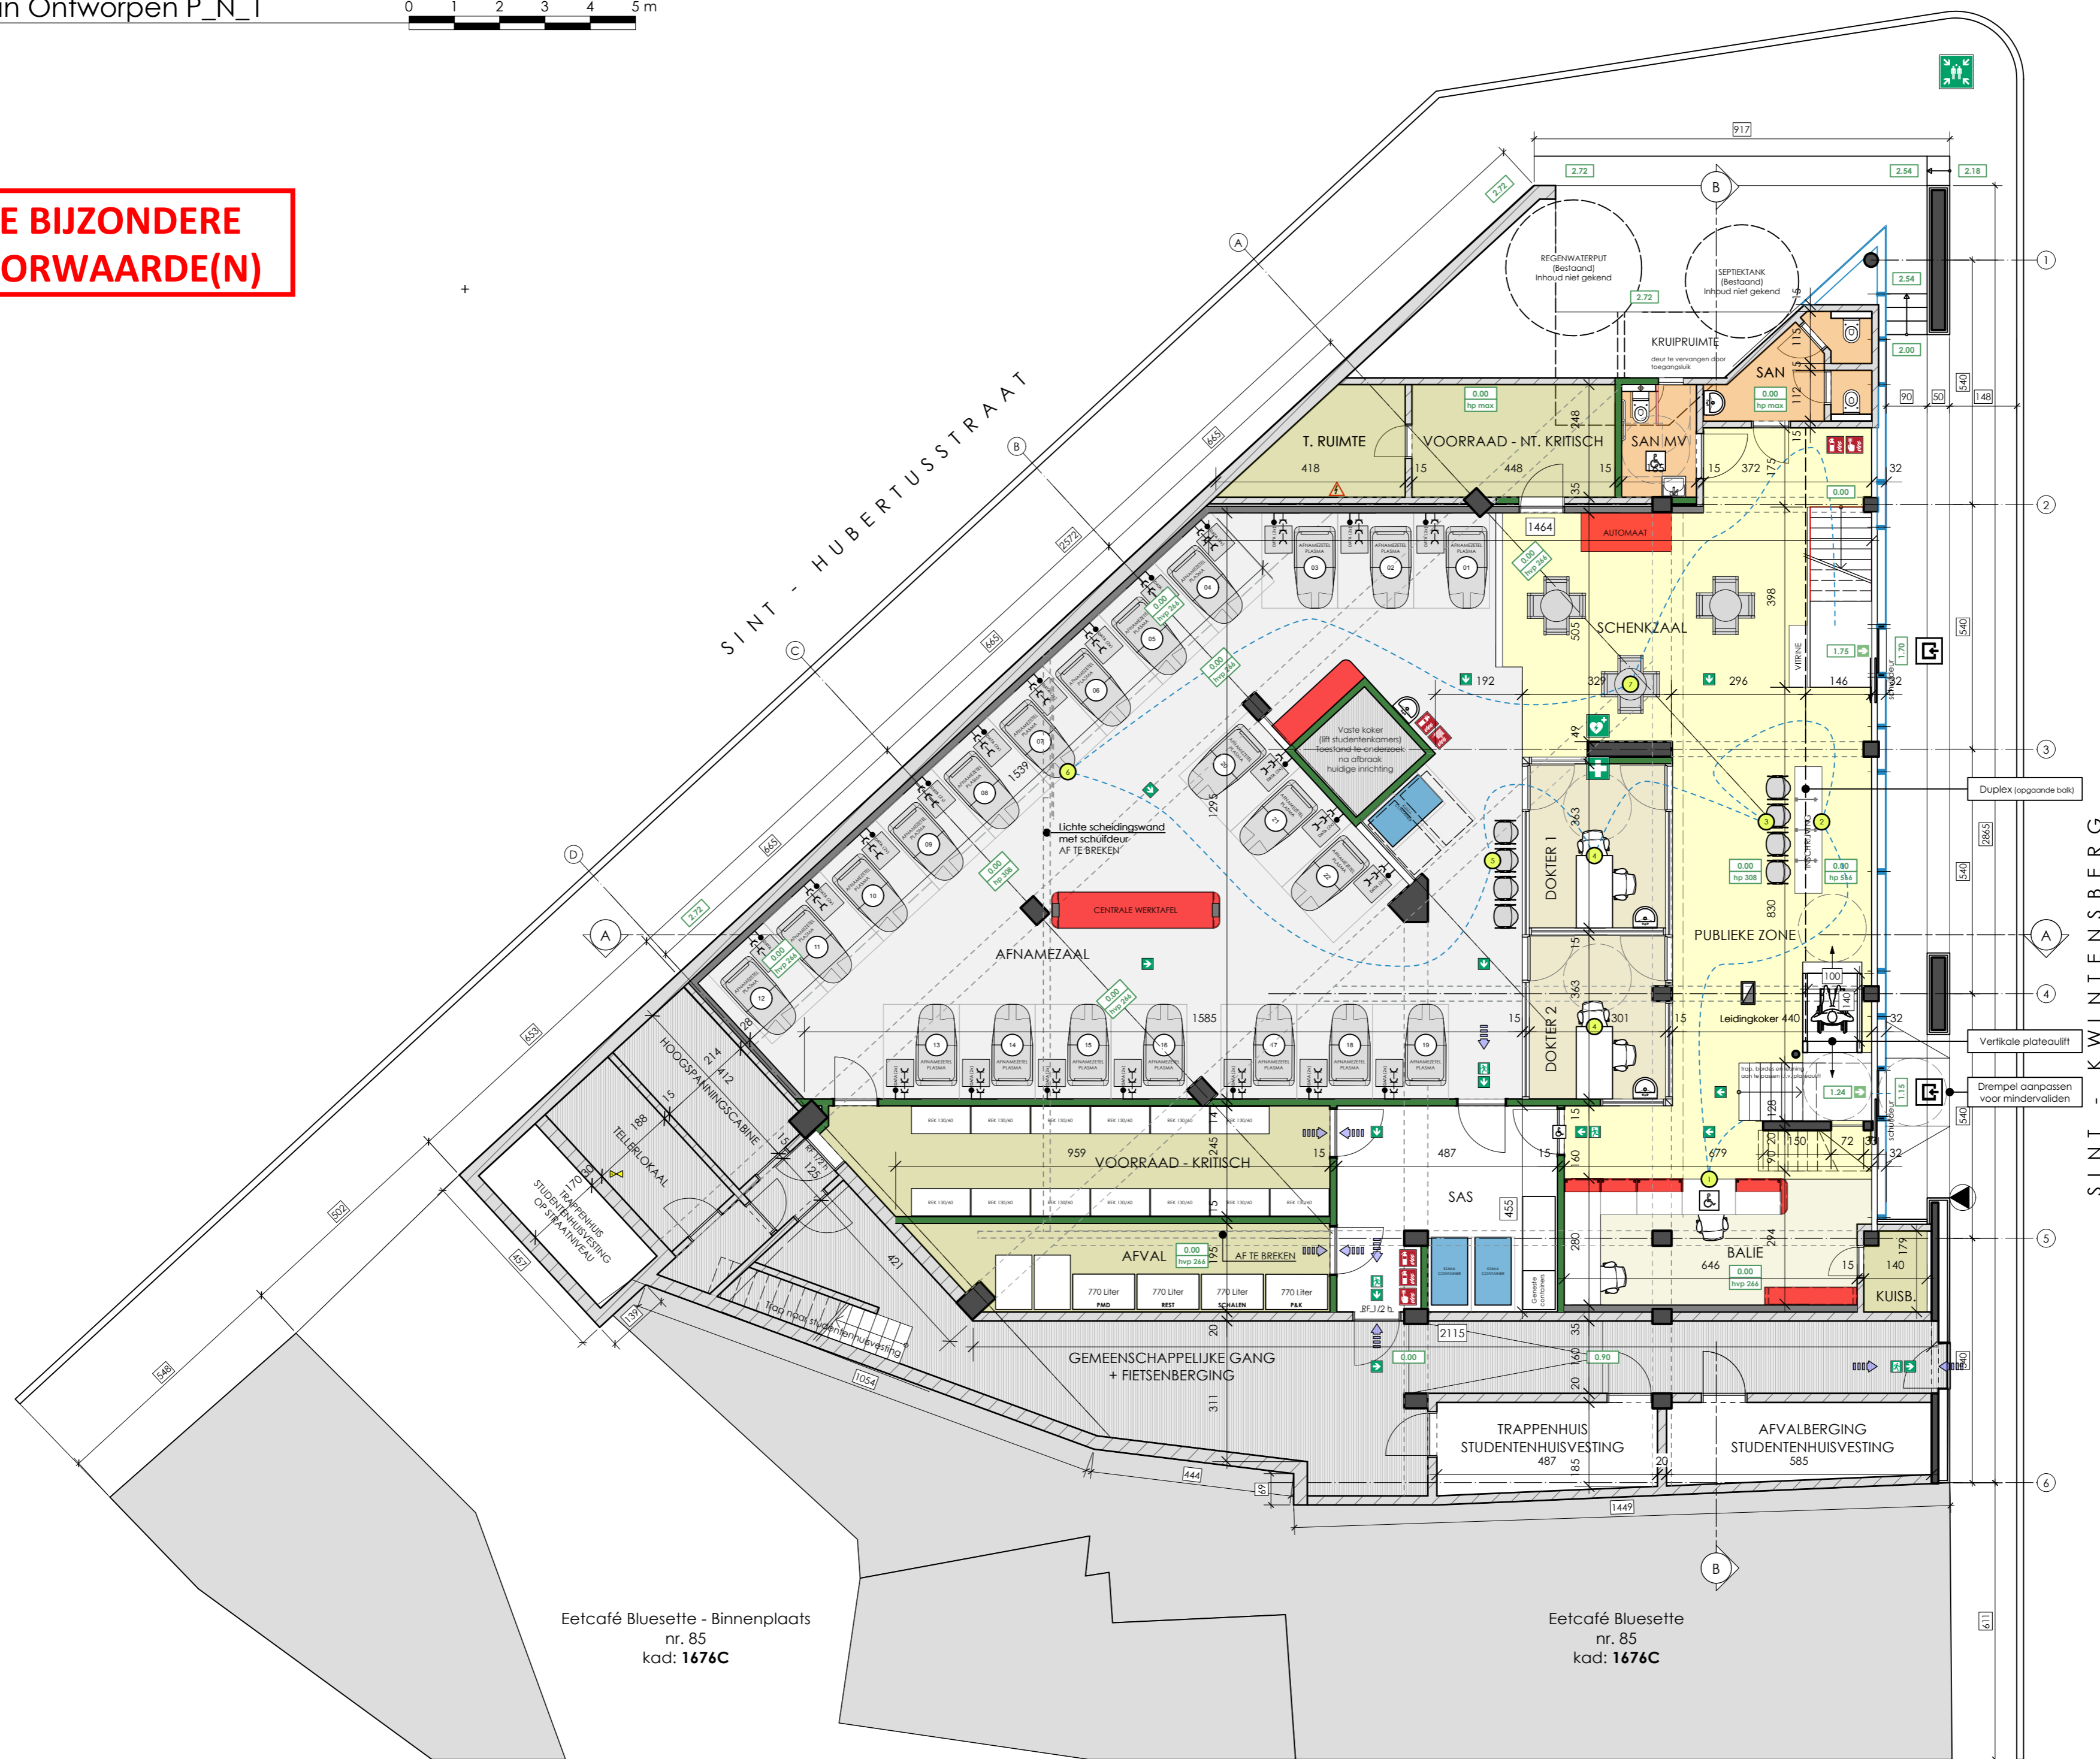

UNIT 1

**ZIE BIJZONDERE  
VOORWAARDE(N)**

Eetcafé Bluesette - Binnenplaats  
nr. 85  
kad: 1676C

Eetcafé Bluesette  
nr. 85  
kad: 1676C

SINT - HUBERTUSSTRAAT

SINT - KWINTENBERG