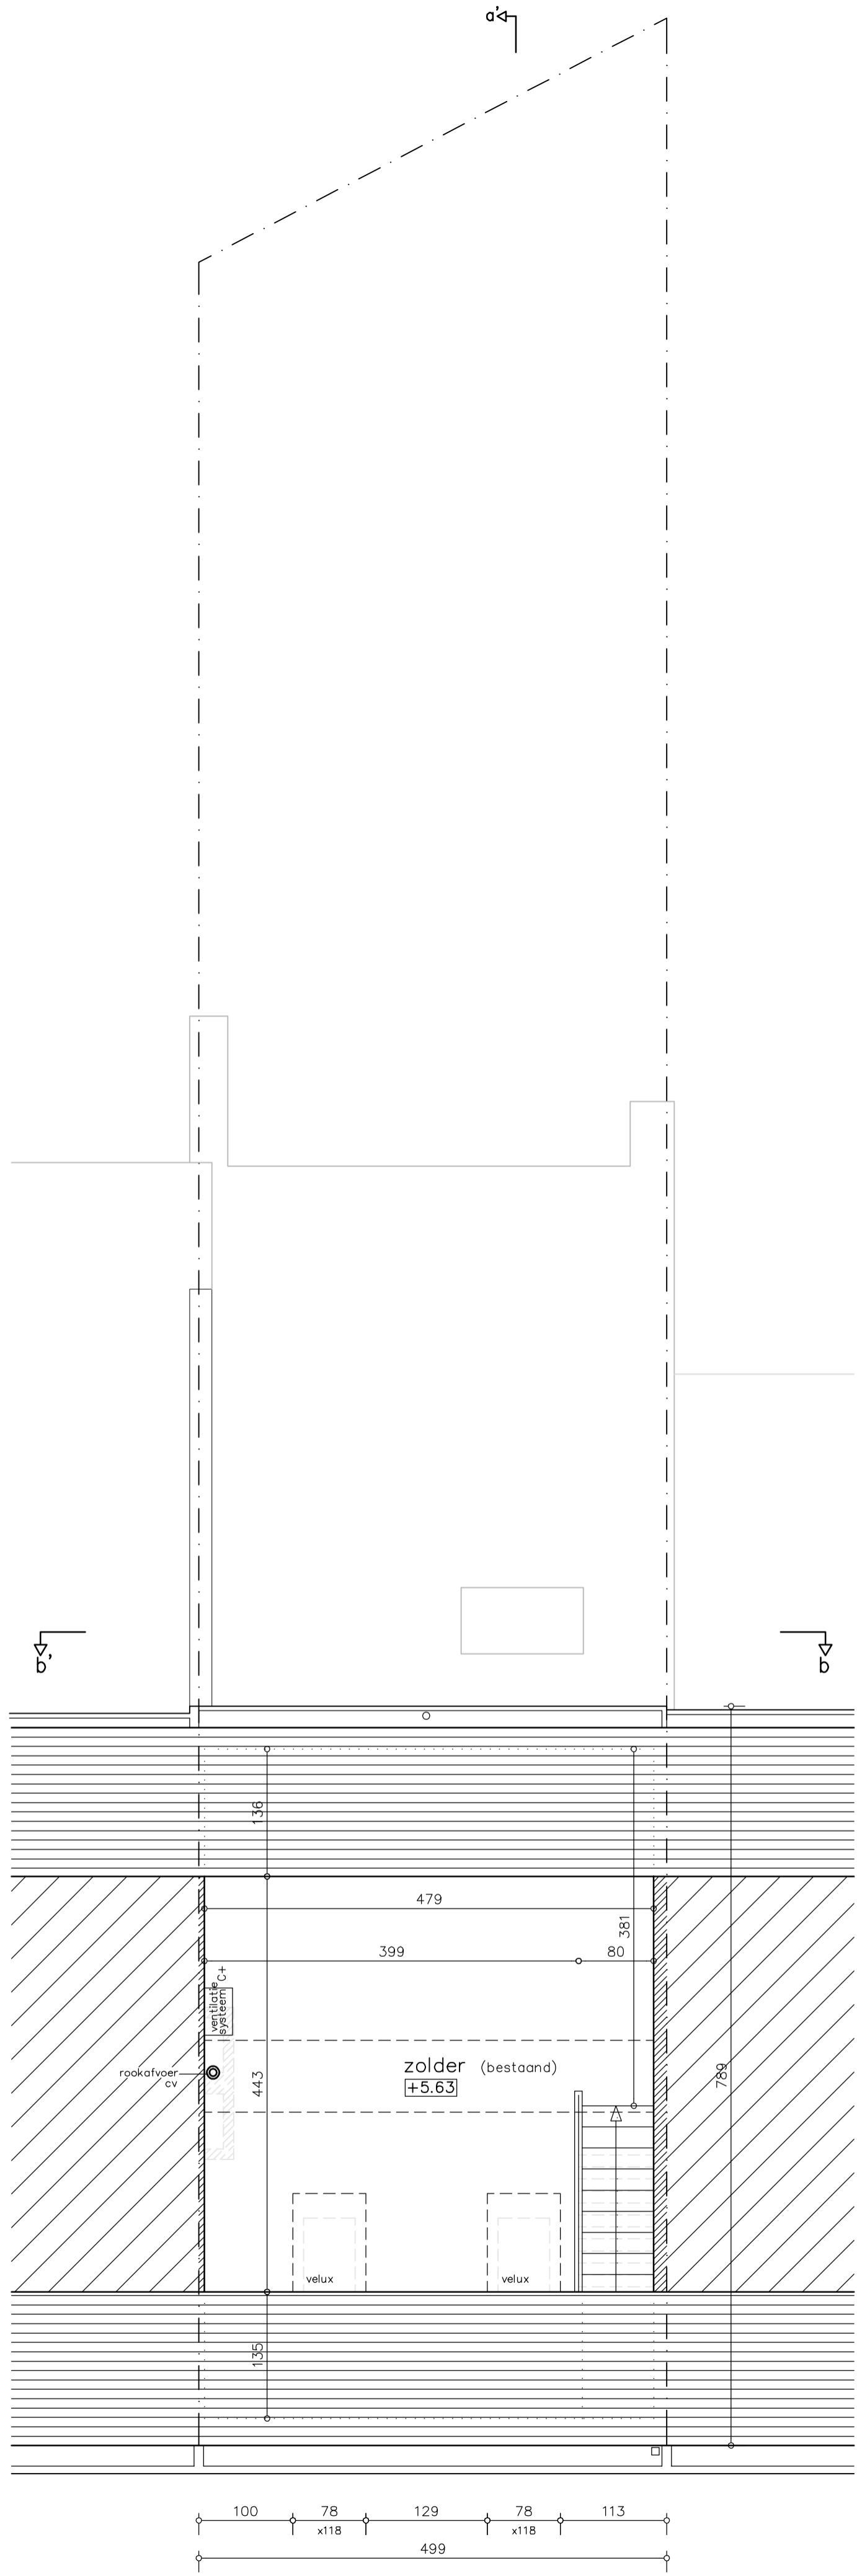

ZIE BIJZONDERE  
VOORWAARDE(N)

plan verdieping 2

nieuwe toestand

schaal 1 : 50  
0 50 100 150 200  
afmetingen in cm