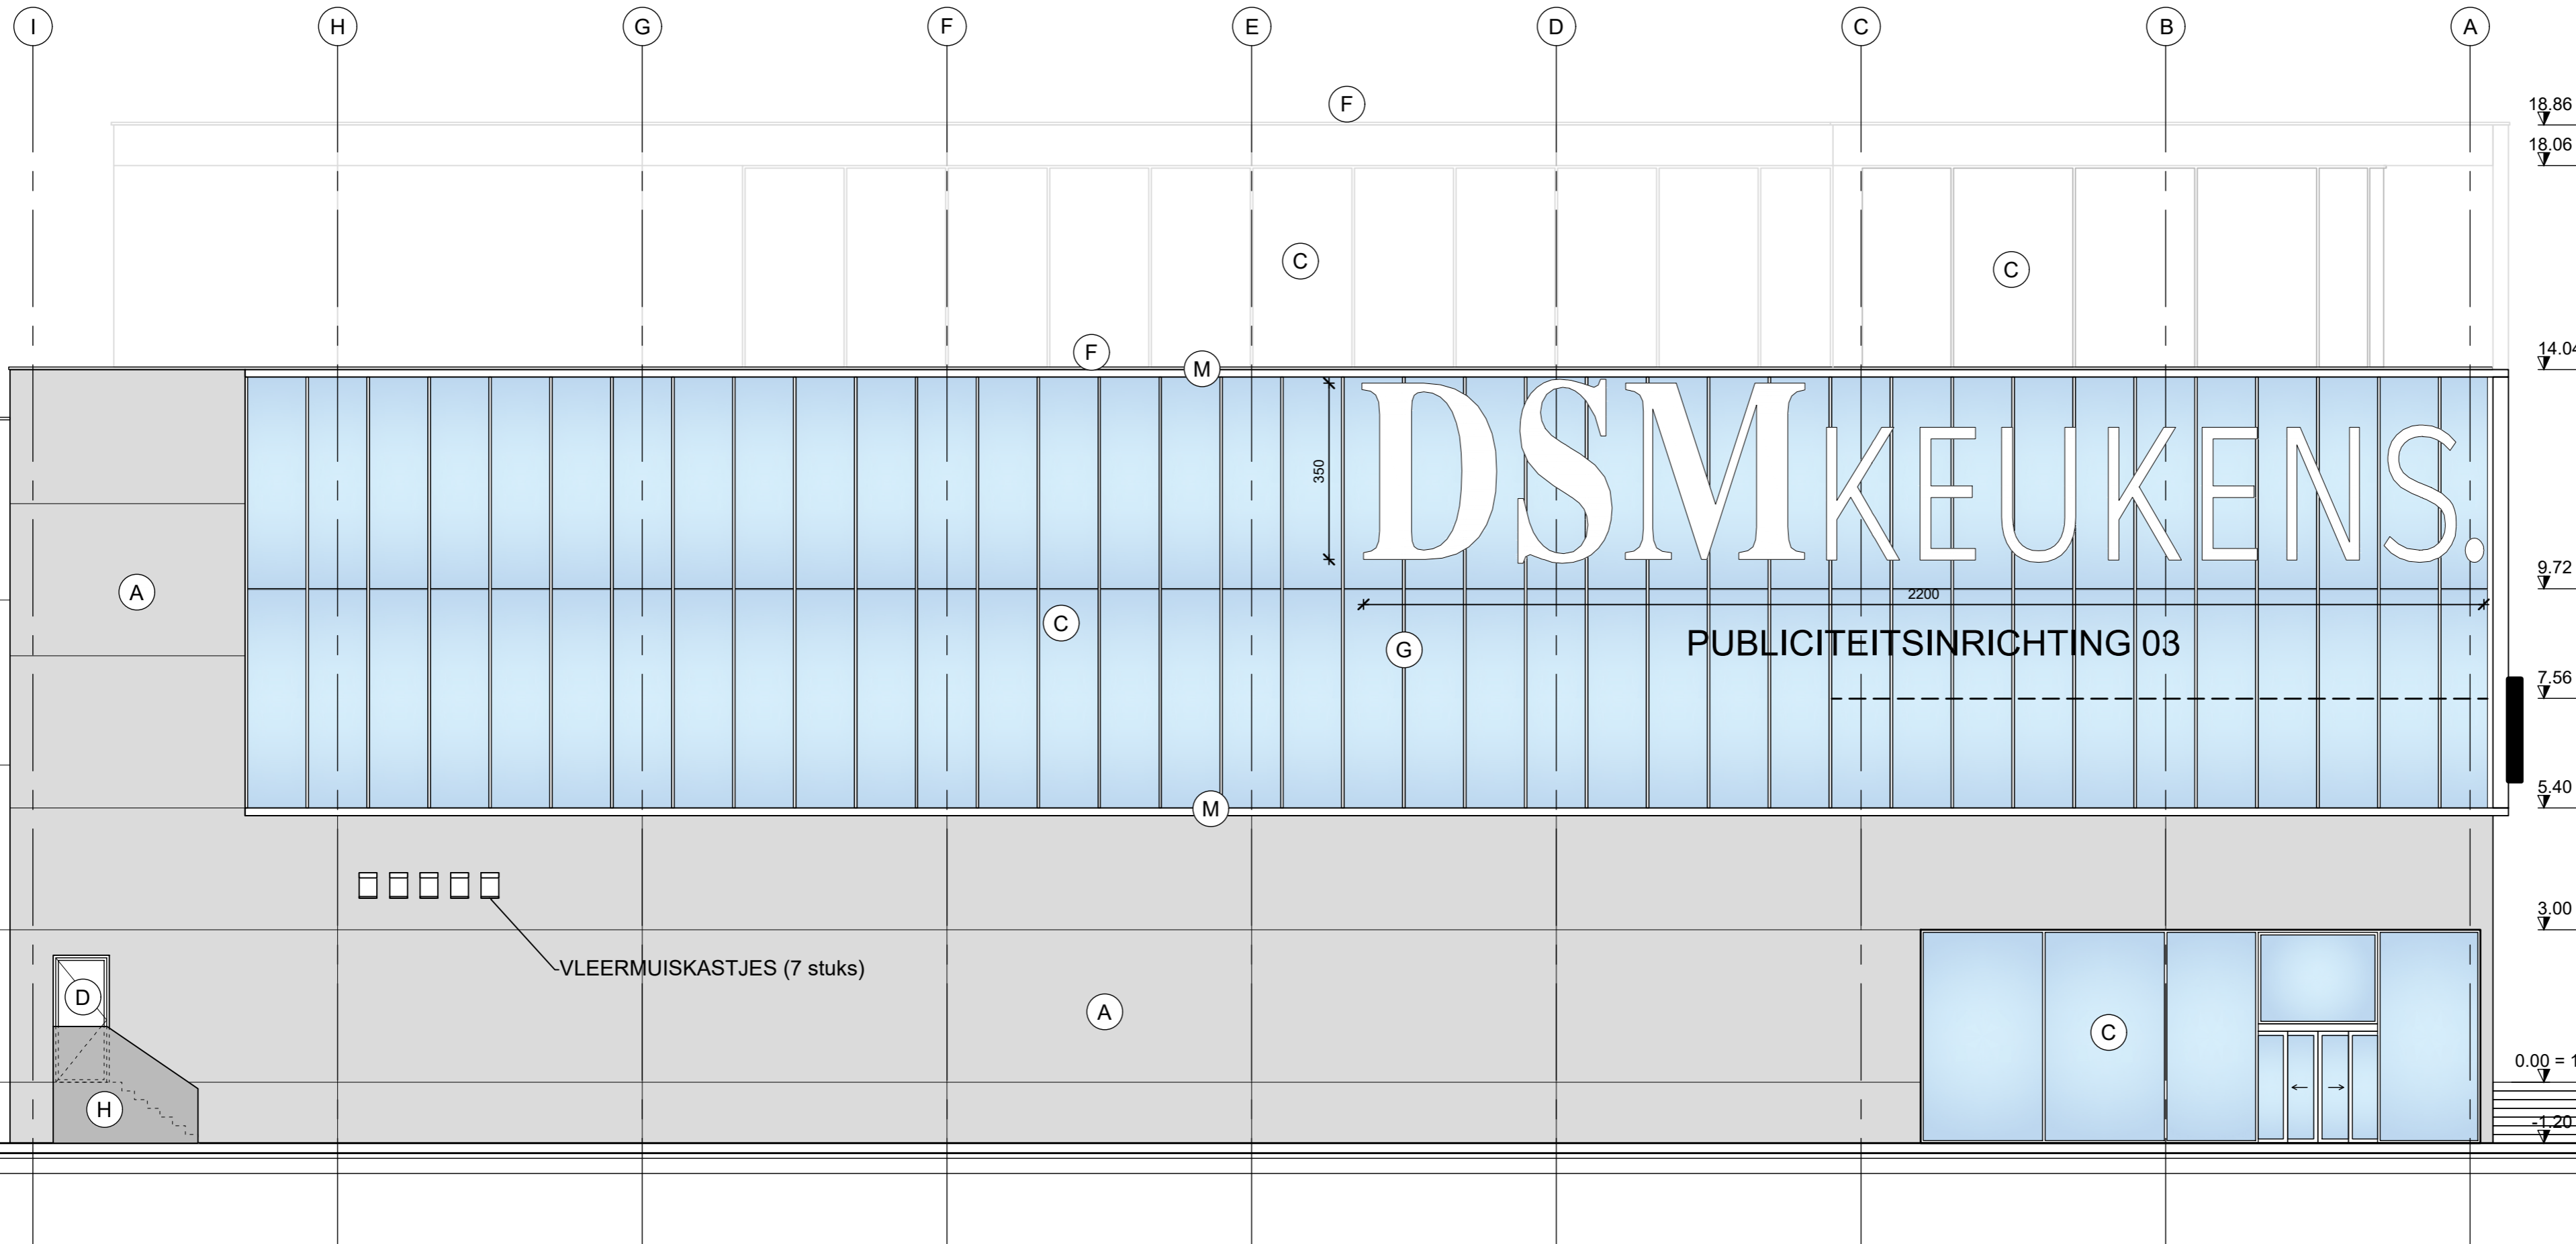

BESTAAND
GEBOUW

ONDERWERP VAN AANVRAAG

ZUIDOOSTGEVEL

BOUWEN VAN LOGISTIEK GEBOUW MET BIJHOREND KANTOOR	
- NIEUWE TOESTAND - ZUIDOOSTGEVEL	
DOSSIER NR	19/3723
DATUM	19/12/2025
SCHAAL	1/100
FILE	
BA_BOUWEN VAN LOGISTIEK GEBOUW MET BIJHOREND KANTOOR_G_N_21	