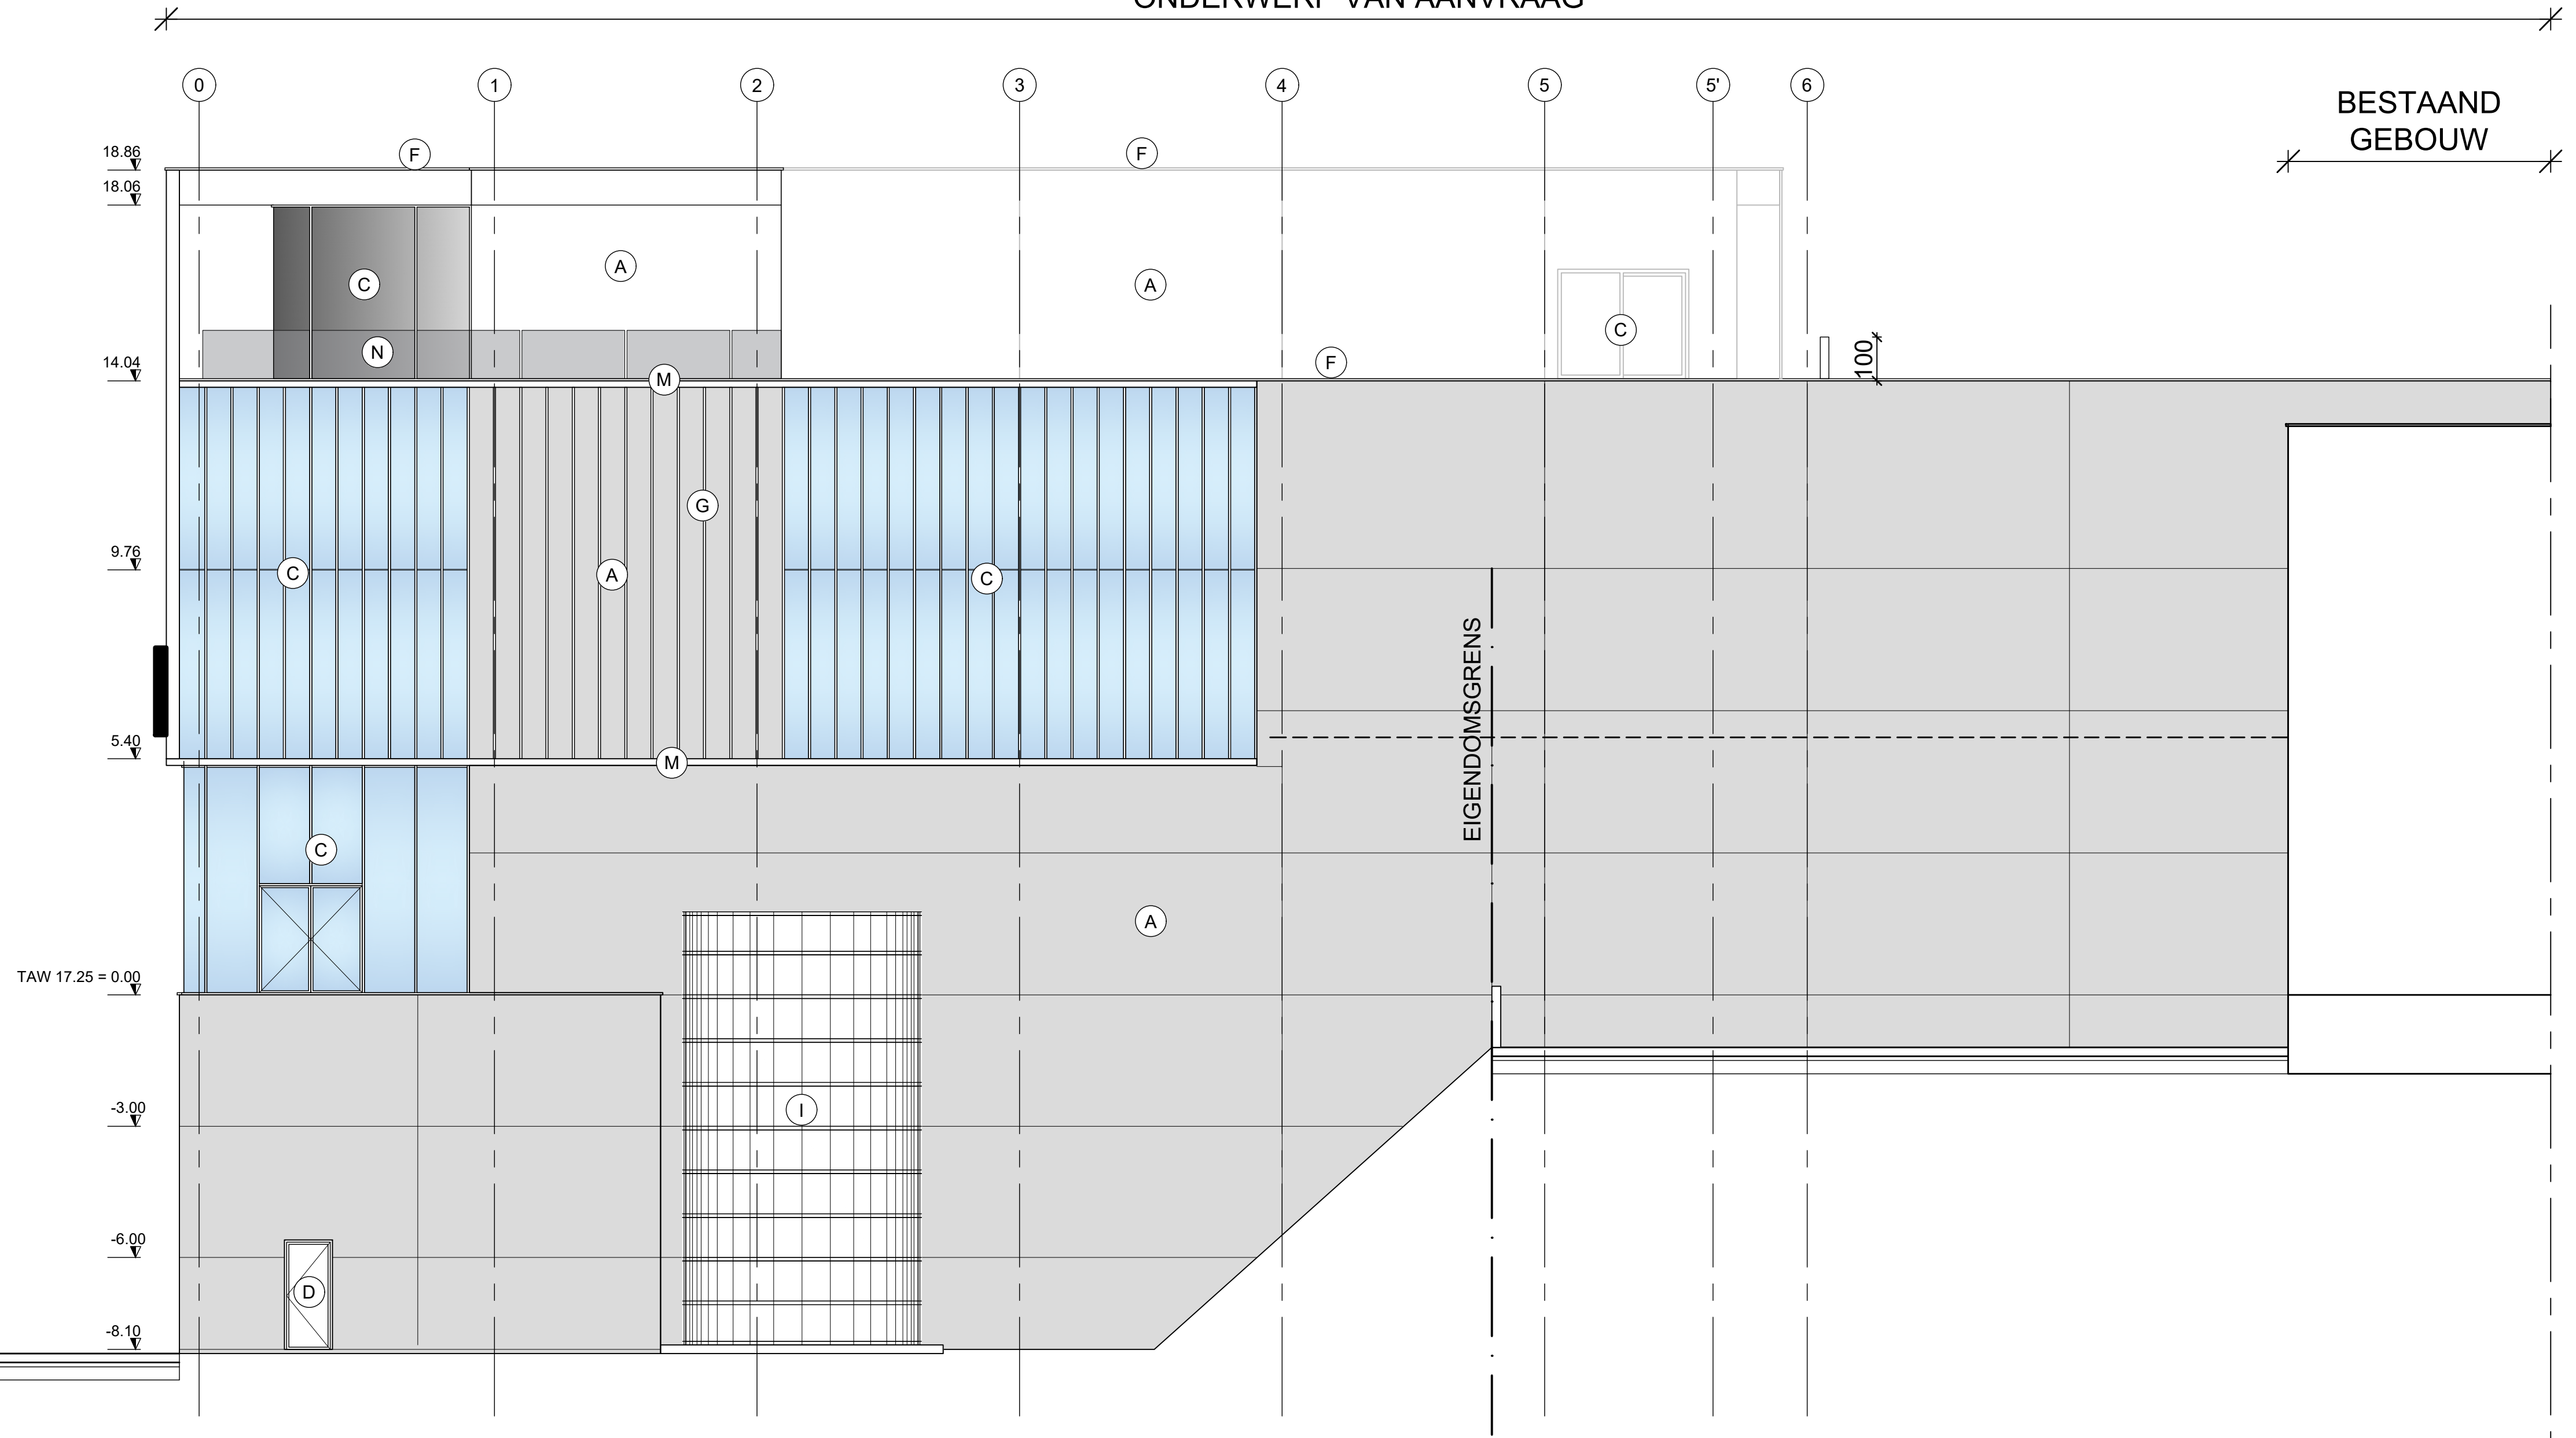

ONDERWERP VAN AANVRAAG

ZUIDWESTGEVEL

BOUWEN VAN LOGISTIEK GEBOUW MET BIJHOREND KANTOOR	
- NIEUWE TOESTAND - ZUIDWESTGEVEL	
DOSSIER NR	19/3723
DATUM	19/12/2025
SCHAAL	1/100
FILE	
BA_BOUWEN VAN LOGISTIEK GEBOUW MET BIJHOREND KANTOOR_G_N_22	