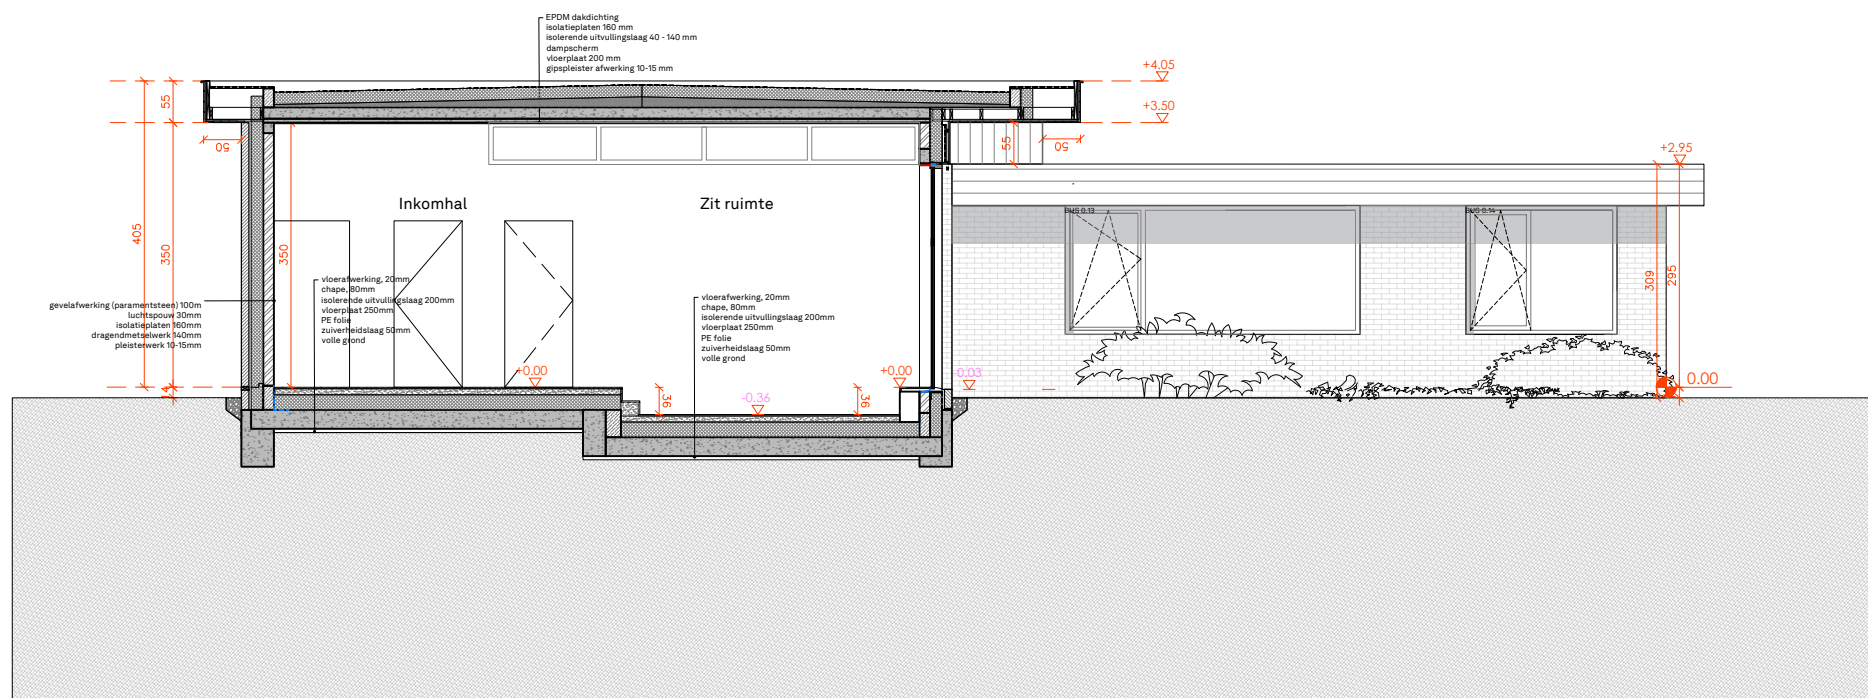

**ZIE BIJZONDERE
VOORWAARDE(N)**

Snede CC 0 cm 250 cm 500 cm